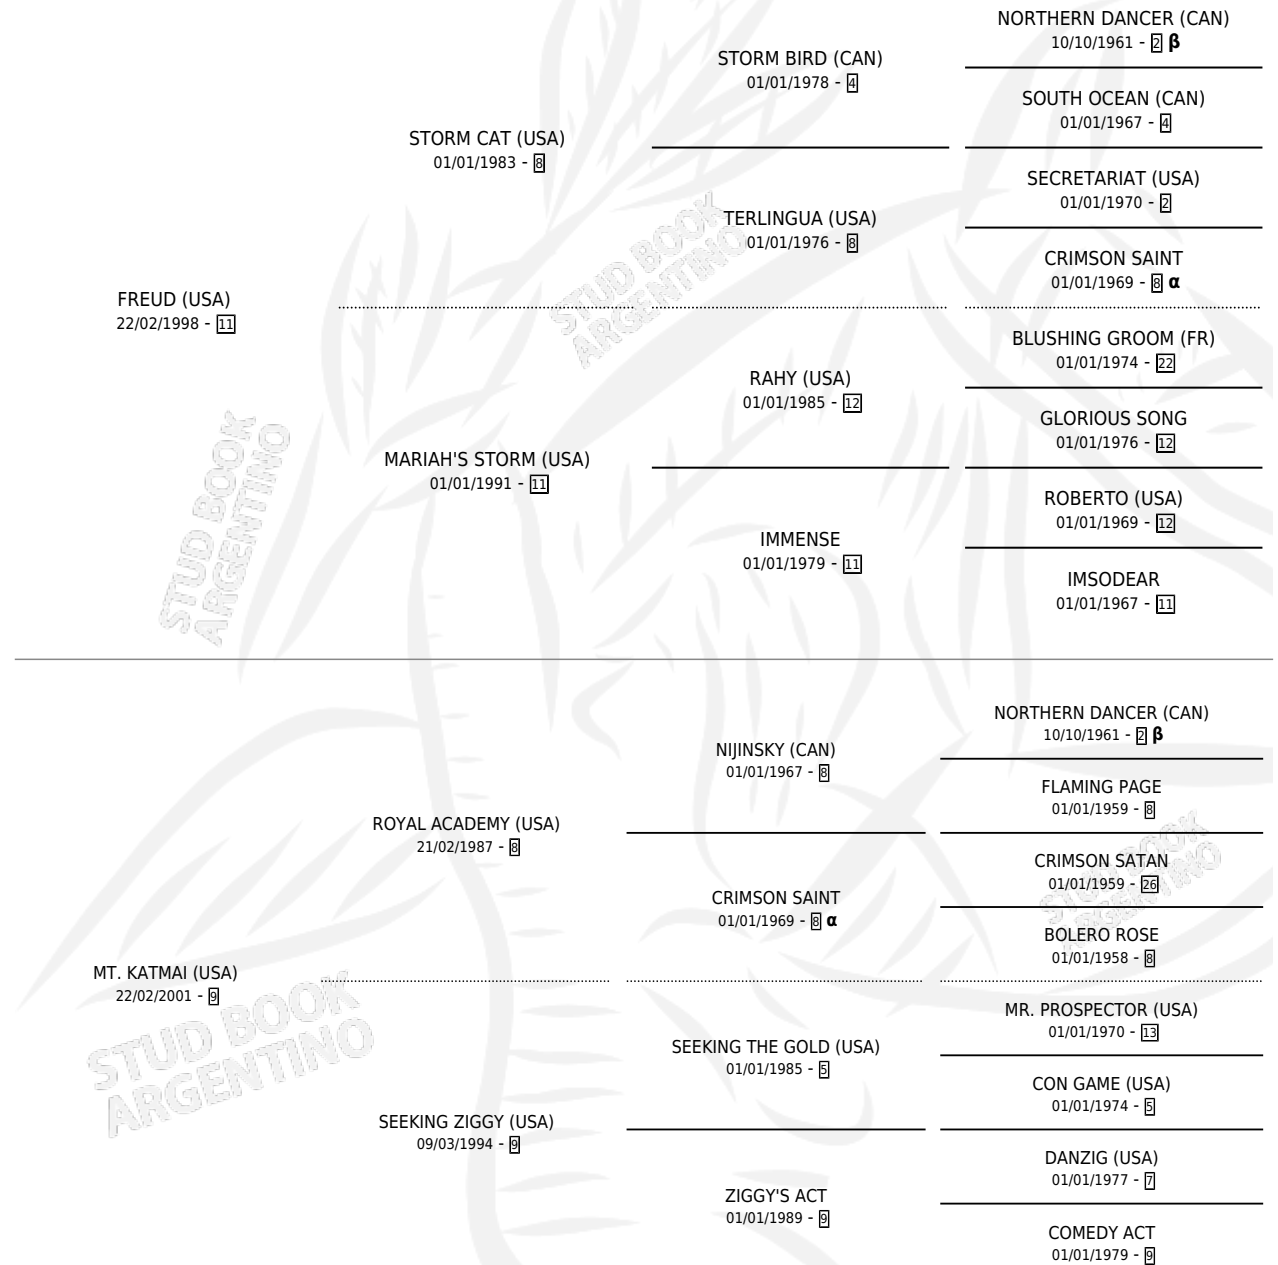

# ENZAIMADA

por **FREUD (USA)** y **MT. KATMAI (USA)** por **ROYAL ACADEMY (USA)**

Argentina · Hembra · Alazan · SP · 05/09/2013  
Familia 9-f · Volumen 41

## ESTADO

TIPIFICACIÓN SANGUÍNEA	X
TIPIFICACIÓN POR ADN	✓
PASAPORTE	✓
IDENTIFICACIÓN POR MICROCHIP	✓
REPRODUCTOR	✓

**Lugar de nacimiento:** La Esperanza  
**Criador:** Viejo Tombo

## PEDIGREE

INBREEDING : **α,β**