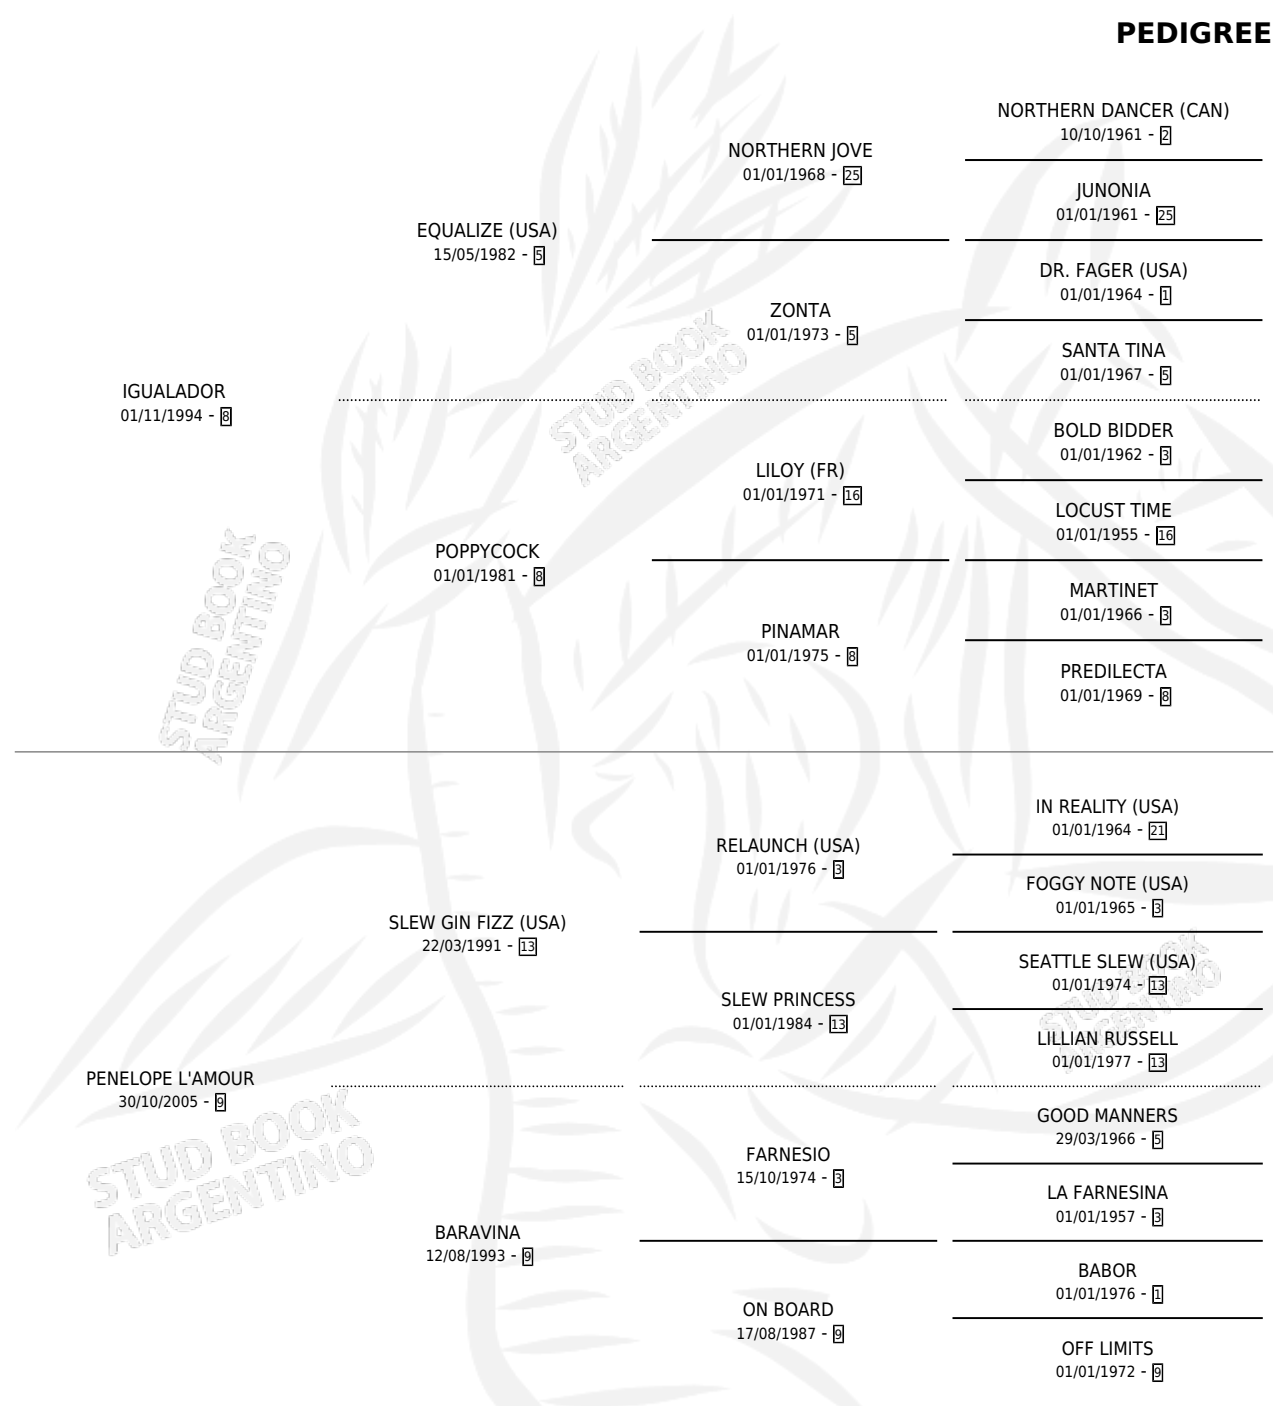

PELUCHITO MIO

por IGUALADOR y PENELOPE L'AMOUR por SLEW GIN
FIZZ (USA)

Argentina · Macho · Zaino · SP · 22/10/2013
Familia 9-g · Volumen 41

ESTADO

TIPIFICACIÓN SANGUÍNEA	X
TIPIFICACIÓN POR ADN	✓
PASAPORTE	✓
IDENTIFICACIÓN POR MICROCHIP	✓
REPRODUCTOR	X

Lugar de nacimiento: La Elsa
Criador: Otegui Hector Fabian

PEDIGREE