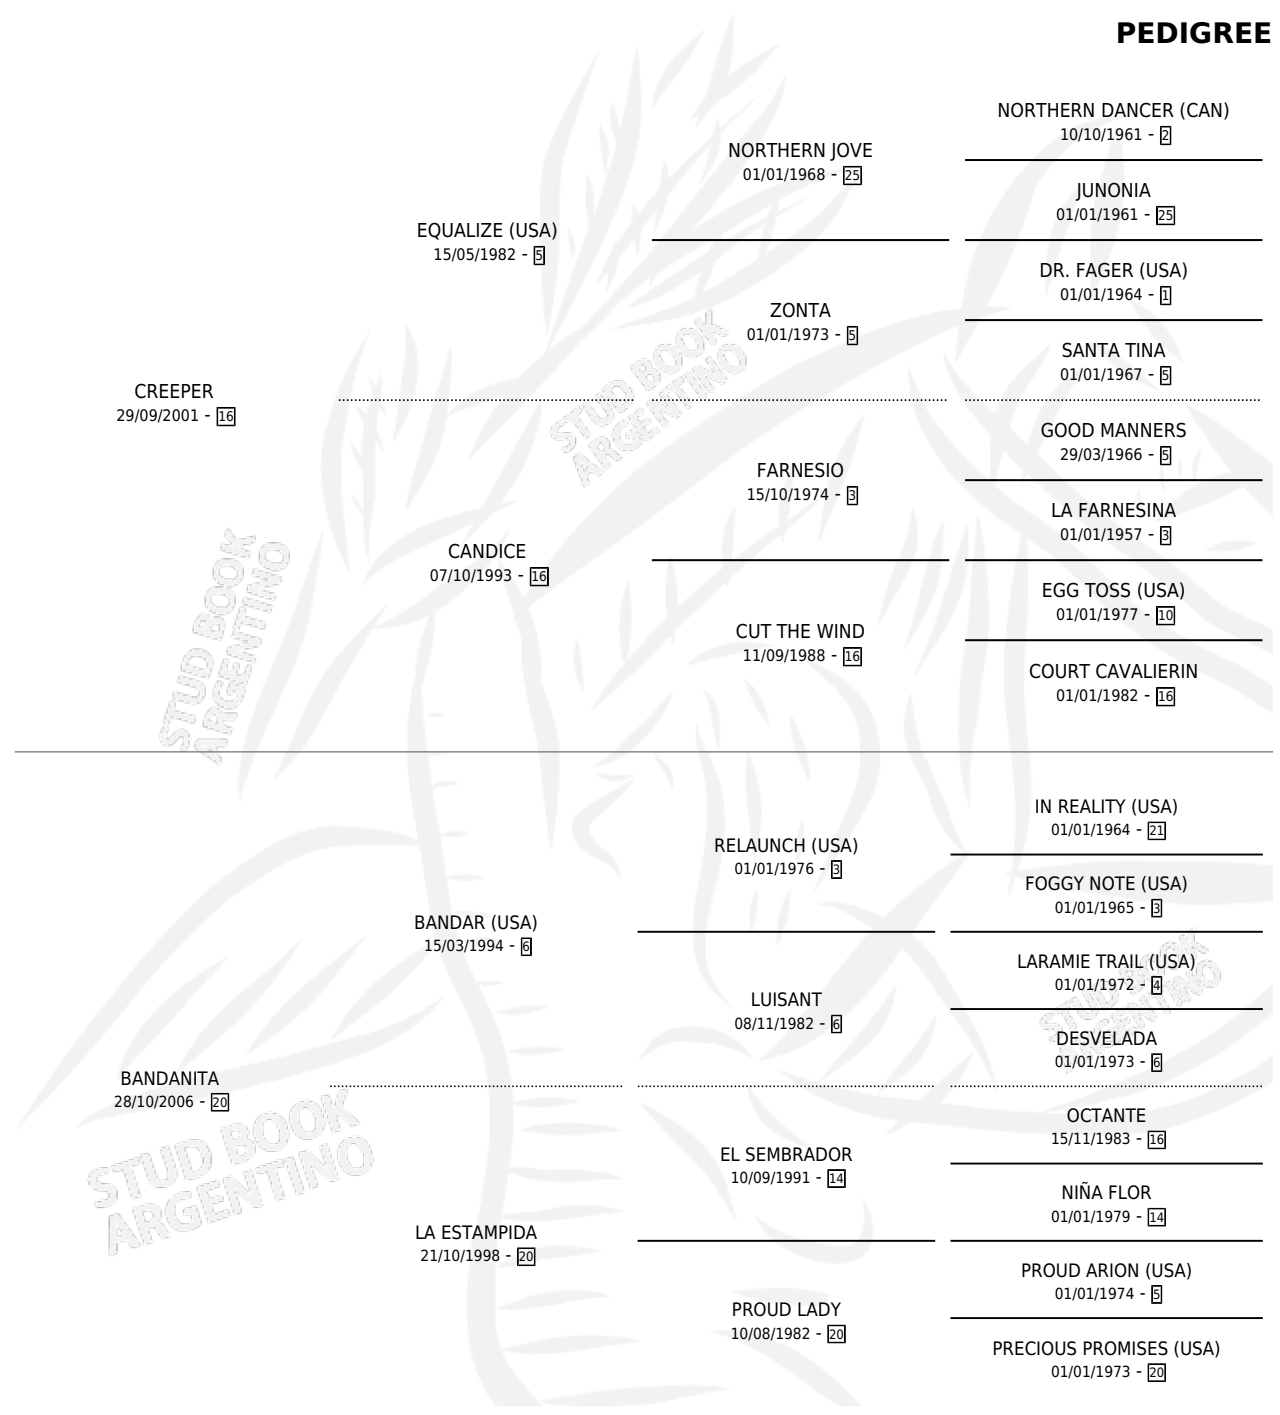

BAN CREEP

por CREEPER y BANDANITA por BANDAR (USA)

Argentina · Hembra · Zaino · SP · 01/10/2013
Familia 20 · Volumen 41

ESTADO

TIPIFICACIÓN SANGUÍNEA	X
TIPIFICACIÓN POR ADN	X
PASAPORTE	X
IDENTIFICACIÓN POR MICROCHIP	X
REPRODUCTOR	X

Lugar de nacimiento: La Elsa

Criador: Boudou Ricardo Daniel

PEDIGREE

BAN CREEP

Datos oficiales del Stud Book Argentino

Documento generado el 04/05/2026

studbook.org.ar