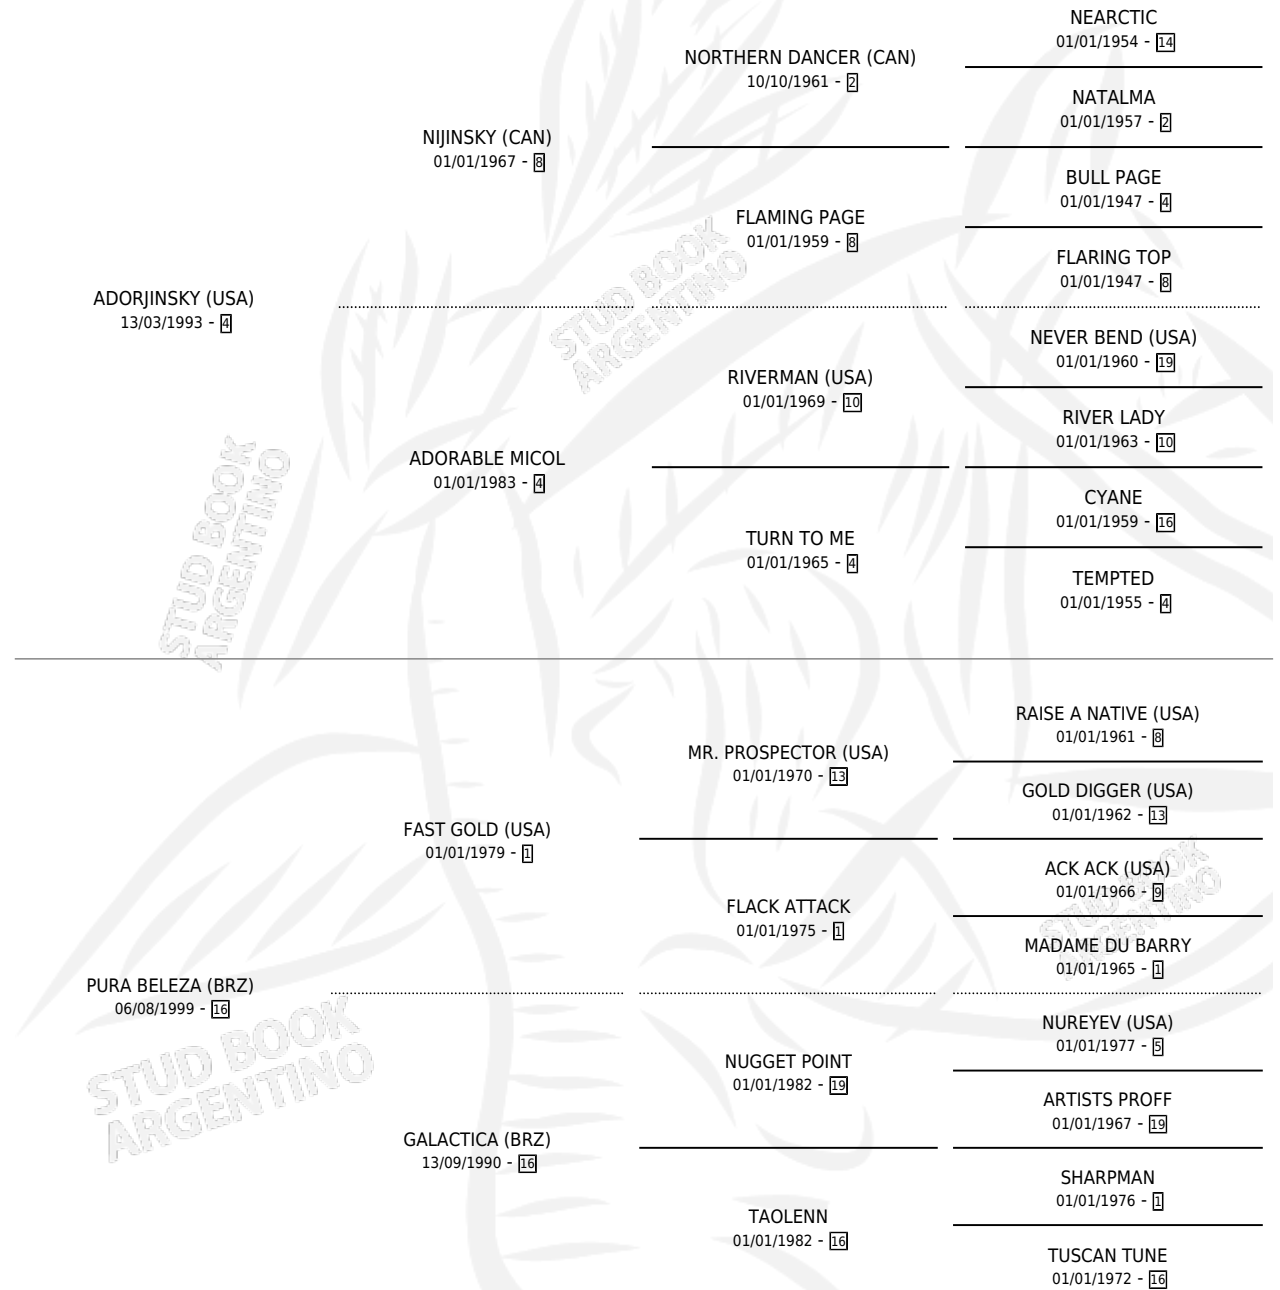

ANTONY CAPOTE

por **ADORJINSKY (USA)** y **PURA BELEZA (BRZ)** por **FAST GOLD (USA)**

Argentina · Macho · Zaino · SP · 03/10/2013
Familia 16-g · Volumen 41

ESTADO

TIPIFICACIÓN SANGUÍNEA	X
TIPIFICACIÓN POR ADN	✓
PASAPORTE	✓
IDENTIFICACIÓN POR MICROCHIP	✓
REPRODUCTOR	X

Lugar de nacimiento: M & M

Criador: M & M

PEDIGREE

ANTONY CAPOTE

Datos oficiales del Stud Book Argentino

Documento generado el 10/06/2026

studbook.org.ar