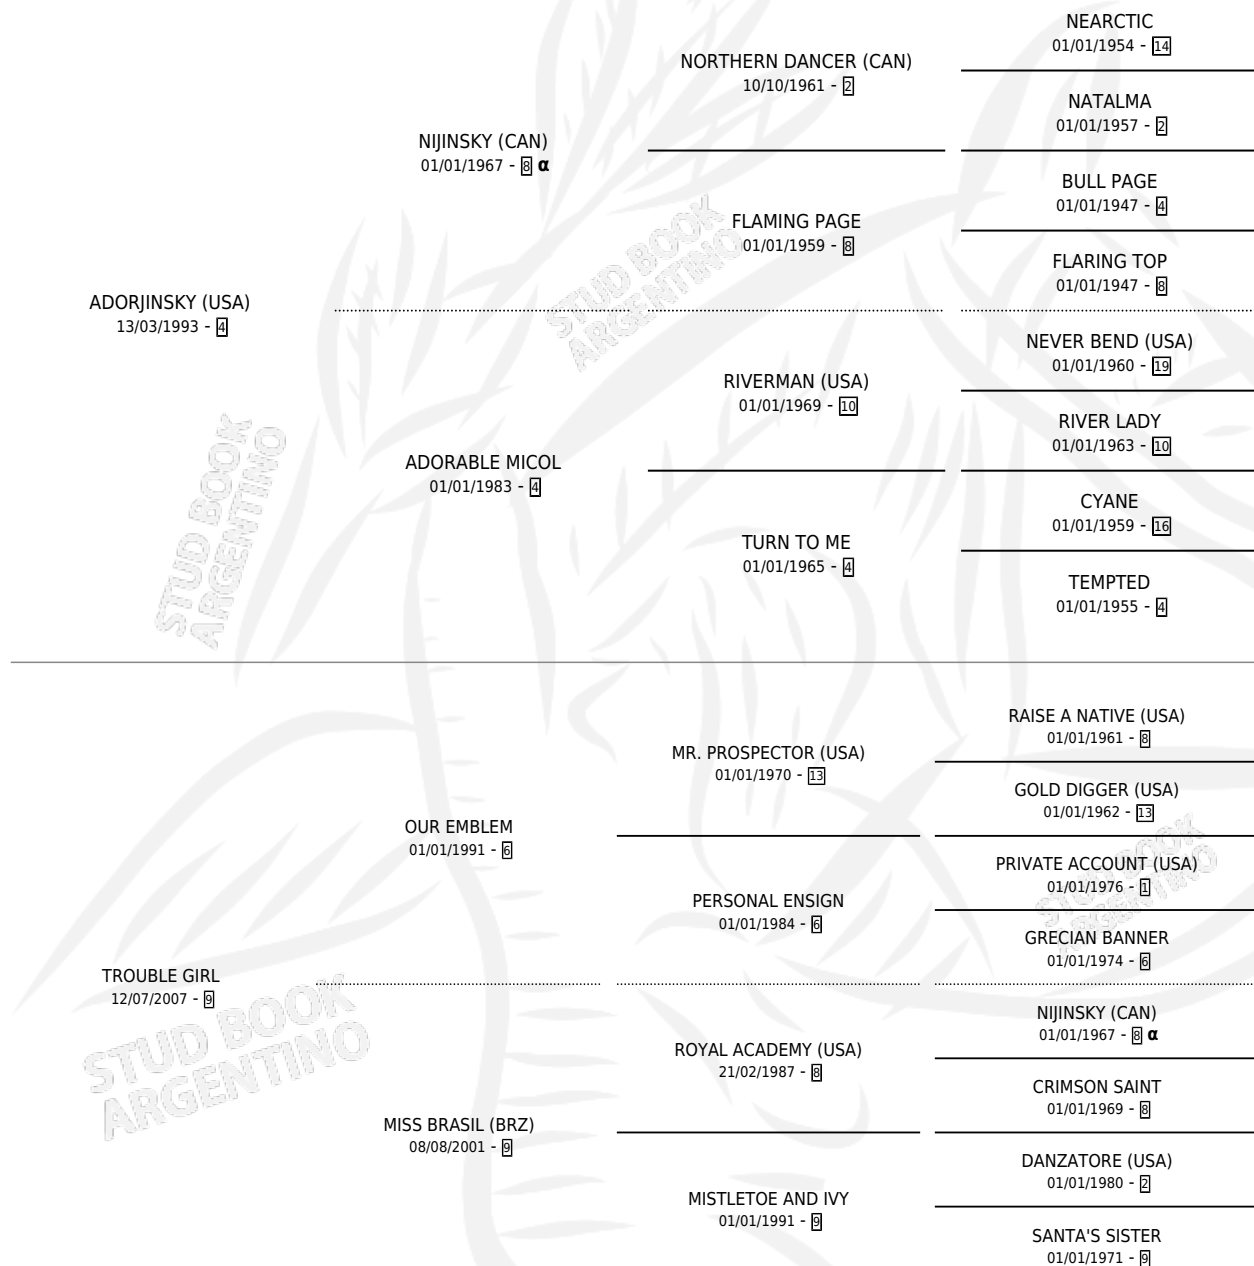

VERY DIFFICULT

por **ADORJINSKY (USA)** y **TROUBLE GIRL** por **OUR EMBLEM**

Argentina · Hembra · Zaino · SP · 11/10/2013
Familia 9-h · Volumen 41

ESTADO

TIPIFICACIÓN SANGUÍNEA	X
TIPIFICACIÓN POR ADN	✓
PASAPORTE	✓
IDENTIFICACIÓN POR MICROCHIP	✓
REPRODUCTOR	X

Lugar de nacimiento: M & M

Criador: M & M

PEDIGREE

INBREEDING : α

CAMPAÑA

Solo carreras oficiales de Argentina

POR EDAD

EDAD	CC	1°	2°	3°	4°	5°	NP	CLC	CLG	CLCG1	CLGG1	IMPORTE	GANANCIA / CC
4 AÑOS	2	0	0	0	0	0	2	0	0	0	0	\$0	\$0
TOTALES	2	0	0	0	0	0	2	0	0	0	0	\$0	\$0
%		0.0%	0.0%	0.0%	0.0%	0.0%	100%	0.0%	0.0%	0.0%	0.0%		

No placés en Palermo y La Plata en 2 carreras disputadas.

POR DISTANCIA

HIPODROMO	CC	1°	2°	3°	4°	5°	NP	CLC	CLG	CLCG1	CLGG1	IMPORTE
LA PLATA	1	0	0	0	0	0	1	0	0	0	0	\$0
1000 MTS	1	0	0	0	0	0	1	0	0	0	0	\$0
PALERMO	1	0	0	0	0	0	1	0	0	0	0	\$0
1000 MTS	1	0	0	0	0	0	1	0	0	0	0	\$0