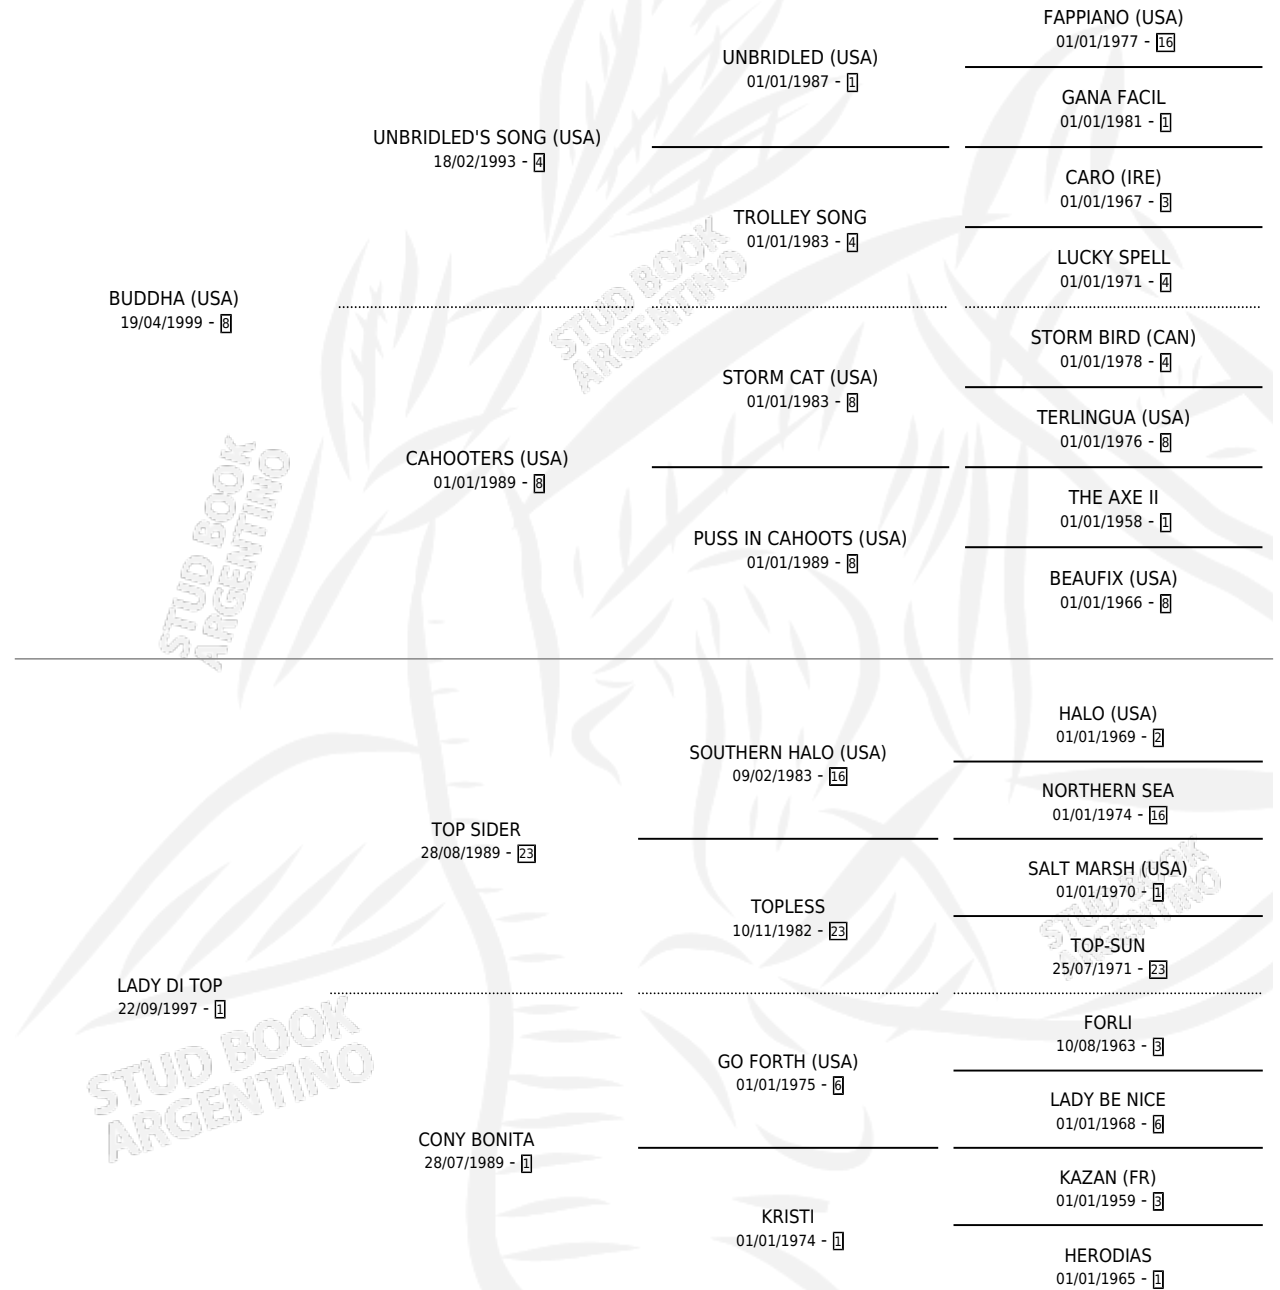

# BUDDHA WAY

por **BUDDHA (USA)** y **LADY DI TOP** por **TOP SIDER**

Argentina · Hembra · Tordillo · SP · 08/10/2013  
Familia 1-e · Volumen 41

## ESTADO

TIPIFICACIÓN SANGUÍNEA	X
TIPIFICACIÓN POR ADN	✓
PASAPORTE	✓
IDENTIFICACIÓN POR MICROCHIP	✓
REPRODUCTOR	X

**Lugar de nacimiento:** M & M

**Criador:** M & M

## PEDIGREE