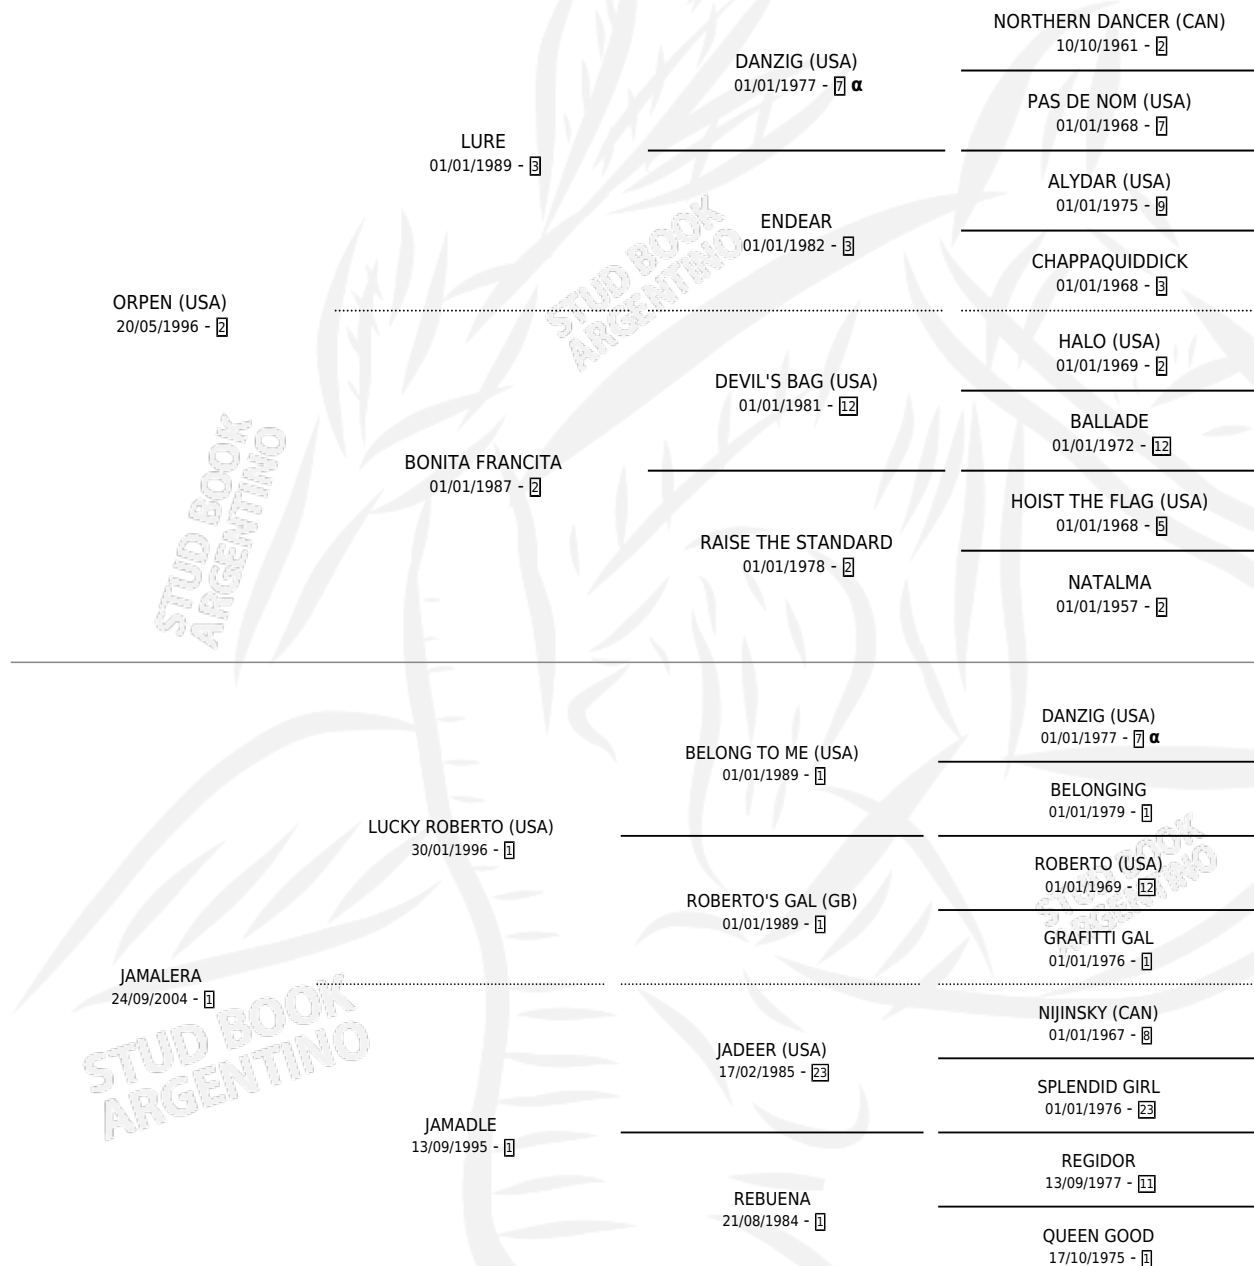

# JAMALEÑO

por **ORPEN (USA)** y **JAMALERA** por **LUCKY ROBERTO (USA)**

Argentina · Macho · Zaino · SP · 05/10/2013  
Familia 1-g · Volumen 41

## ESTADO

TIPIFICACIÓN SANGUÍNEA	X
TIPIFICACIÓN POR ADN	✓
PASAPORTE	✓
IDENTIFICACIÓN POR MICROCHIP	✓
REPRODUCTOR	X

**Lugar de nacimiento:** L Y R

**Criador:** L Y R

## PEDIGREE

INBREEDING : α