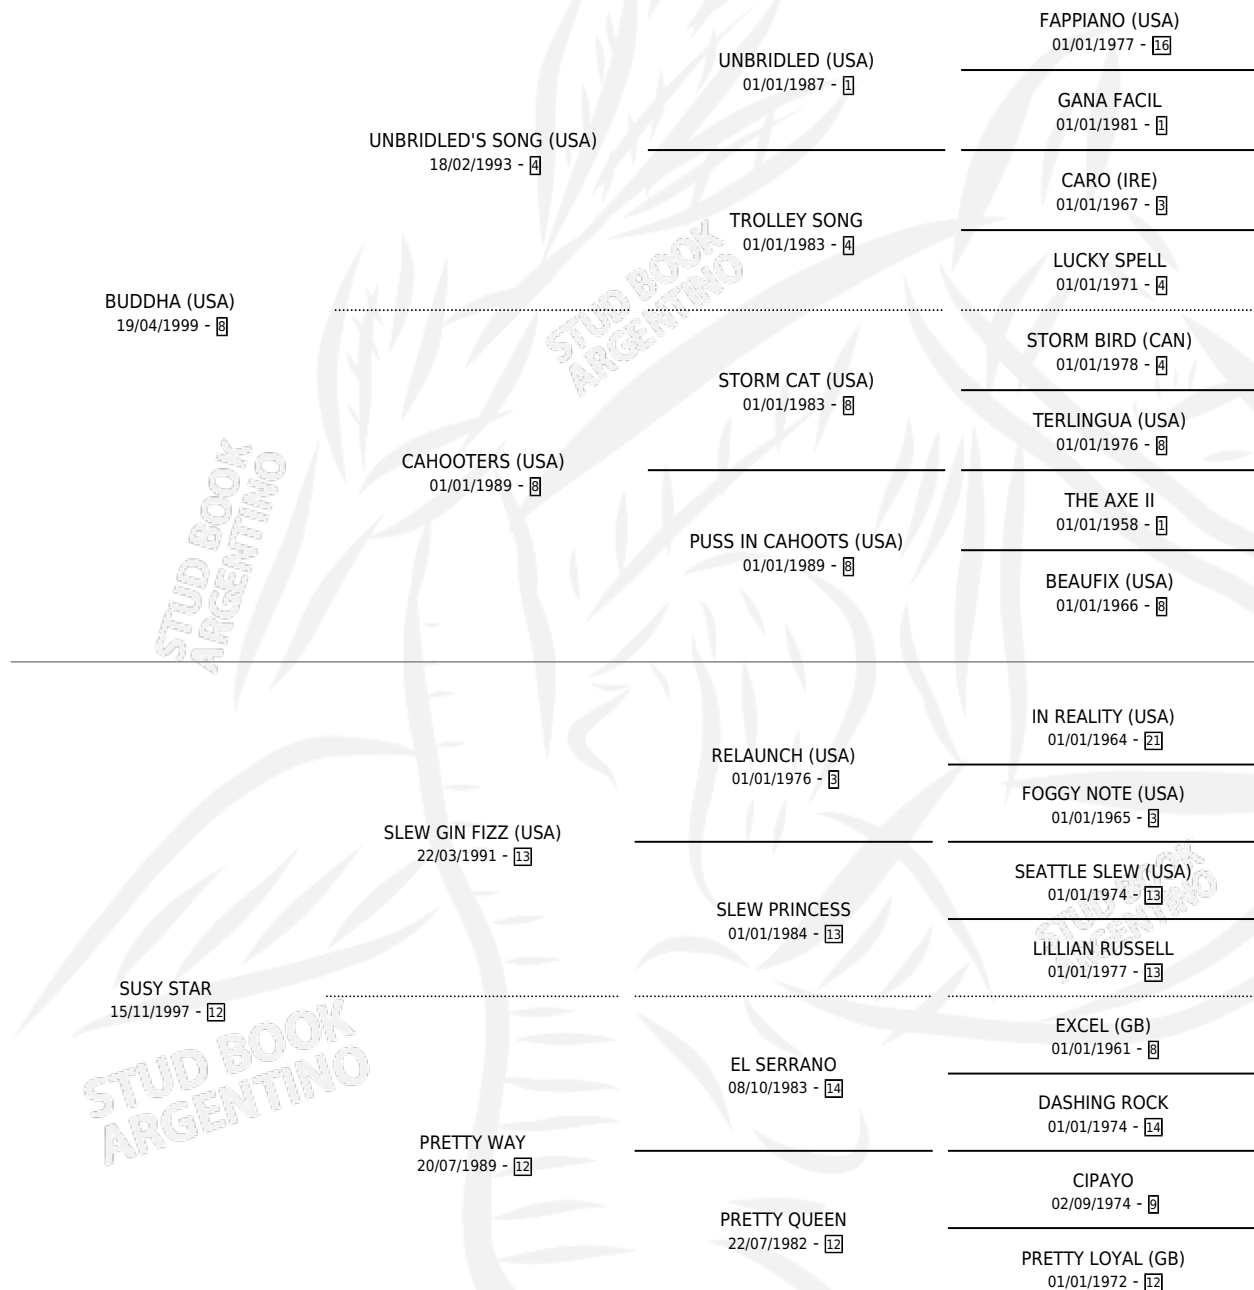

MISS BUDDHA

por BUDDHA (USA) y SUSY STAR por SLEW GIN FIZZ (USA)

Argentina · Hembra · Zaino o Tordillo · SP · 31/10/2013
Familia 12 · Volumen 41

ESTADO

TIPIFICACIÓN SANGUÍNEA	X
TIPIFICACIÓN POR ADN	X
PASAPORTE	X
IDENTIFICACIÓN POR MICROCHIP	X
REPRODUCTOR	X

Lugar de nacimiento: Campo particular
Criador: Lopez Jorge Gabriel

PEDIGREE

MISS BUDDHA

Datos oficiales del Stud Book Argentino

Documento generado el 06/05/2026

studbook.org.ar