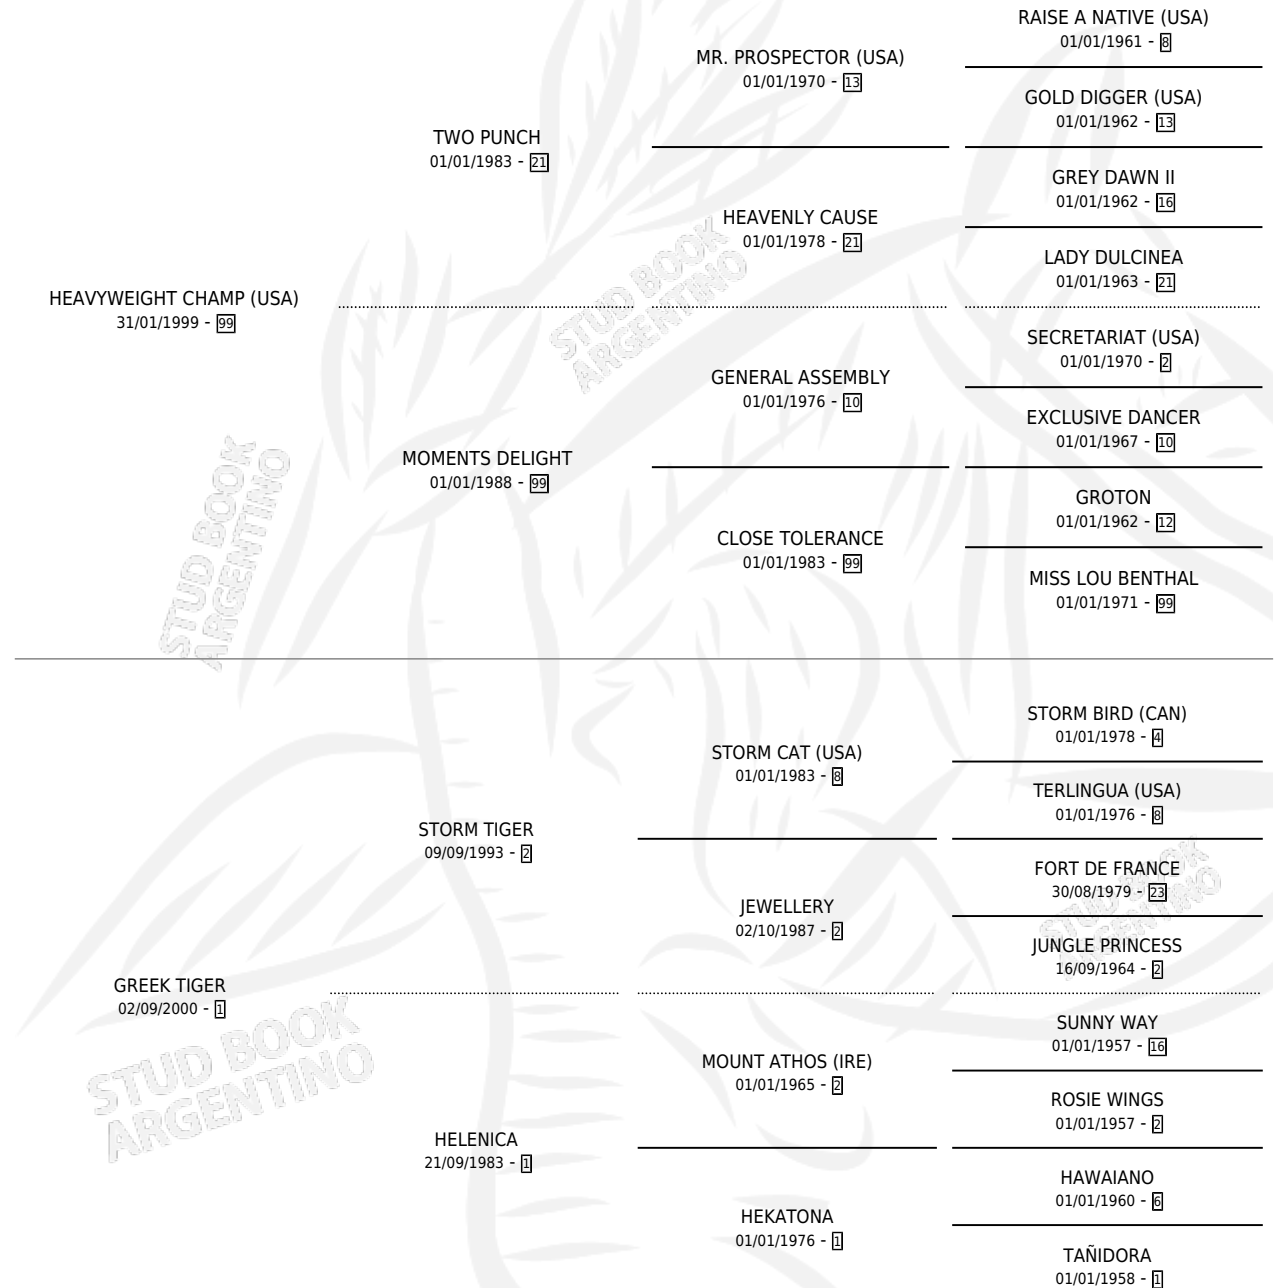

# HEAVY TIGER

por **HEAVYWEIGHT CHAMP (USA)** y **GREEK TIGER** por **STORM TIGER**

Argentina · Macho · Zaino · SP · 23/10/2013  
Familia 1-s · Volumen 41

## ESTADO

TIPIFICACIÓN SANGUÍNEA	X
TIPIFICACIÓN POR ADN	✓
PASAPORTE	✓
IDENTIFICACIÓN POR MICROCHIP	✓
REPRODUCTOR	X

**Lugar de nacimiento:** El Tatu

**Criador:** El Tatu

## PEDIGREE