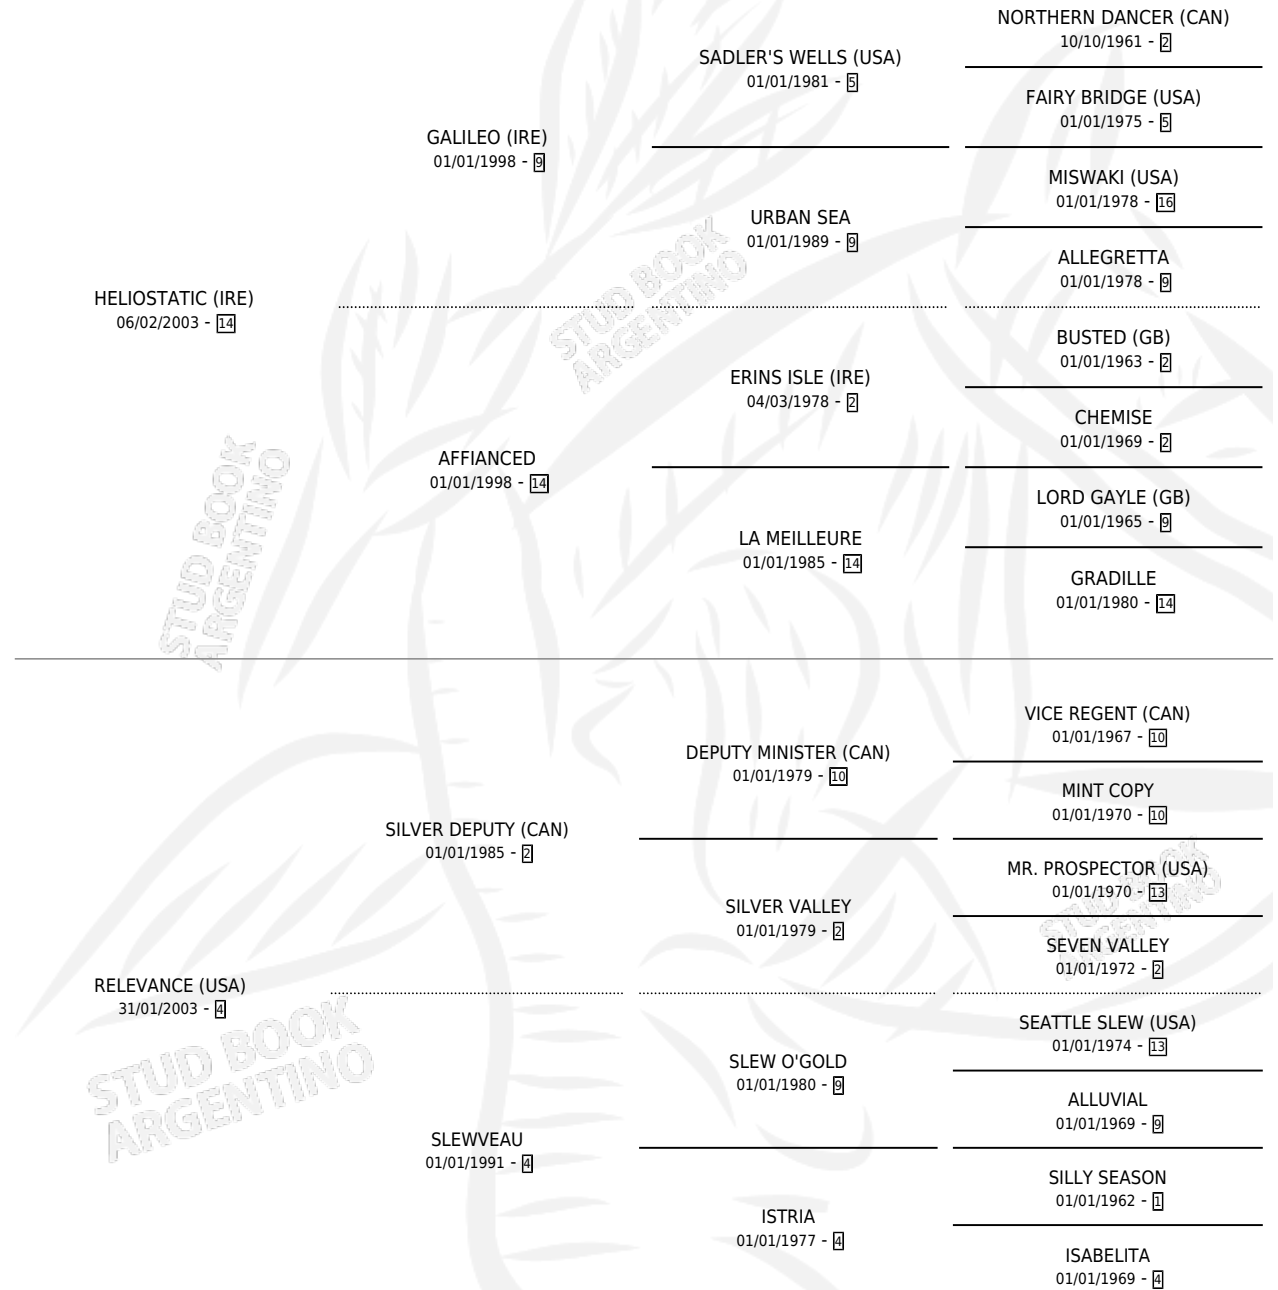

RELAX BABY

por **HELIOSTATIC (IRE)** y **RELEVANCE (USA)** por **SILVER DEPUTY (CAN)**

Argentina · Hembra · Zaino · SP · 10/10/2013
Familia 4-n · Volumen 41

ESTADO

TIPIFICACIÓN SANGUÍNEA	X
TIPIFICACIÓN POR ADN	✓
PASAPORTE	✓
IDENTIFICACIÓN POR MICROCHIP	✓
REPRODUCTOR	✓

Lugar de nacimiento: Santa Maria De Araras
Criador: Santa Maria De Araras

~

HIJOS

	MACHOS	HEMBRAS
2 NACIERON	1	1
SIN ACTUACIONES		

PEDIGREE

CAMPAÑA

Solo carreras oficiales de Argentina

POR EDAD