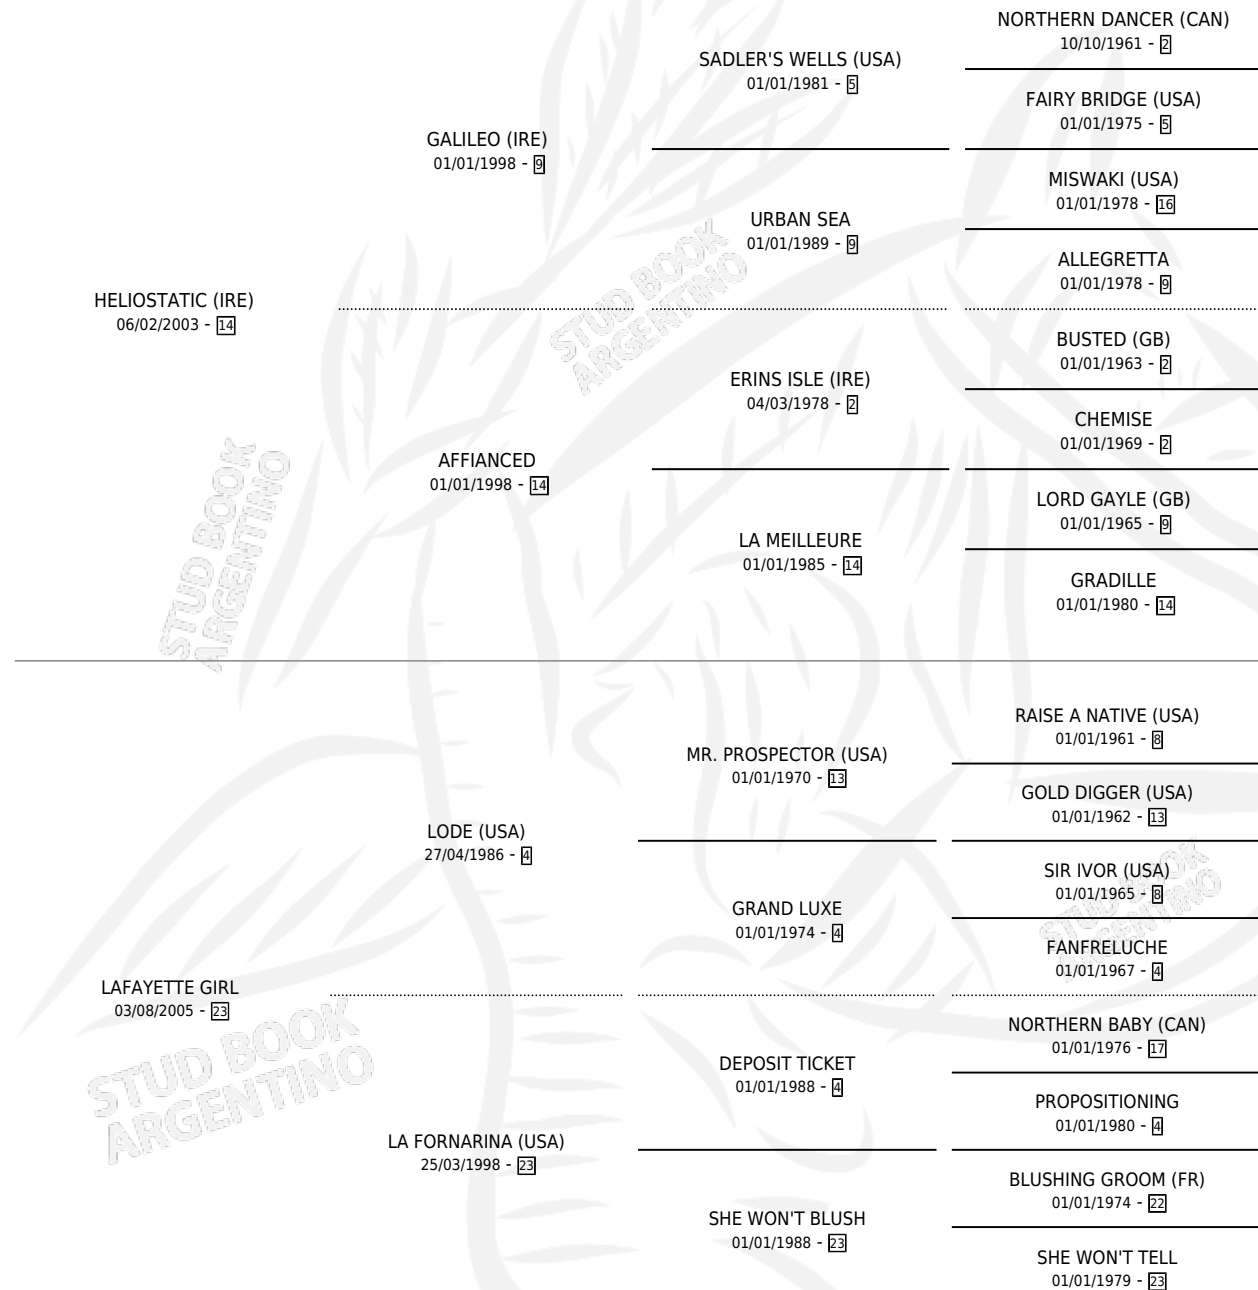

LA FRANCHOISE

por HELIOSTATIC (IRE) y LAFAYETTE GIRL por LODE (USA)

Argentina · Hembra · Alazan · SP · 10/10/2013
Familia 23-b · Volumen 41

ESTADO

TIPIFICACIÓN SANGUÍNEA	X
TIPIFICACIÓN POR ADN	✓
PASAPORTE	✓
IDENTIFICACIÓN POR MICROCHIP	✓
REPRODUCTOR	X

Lugar de nacimiento: Santa María De Araras
Criador: Santa María De Araras

PEDIGREE