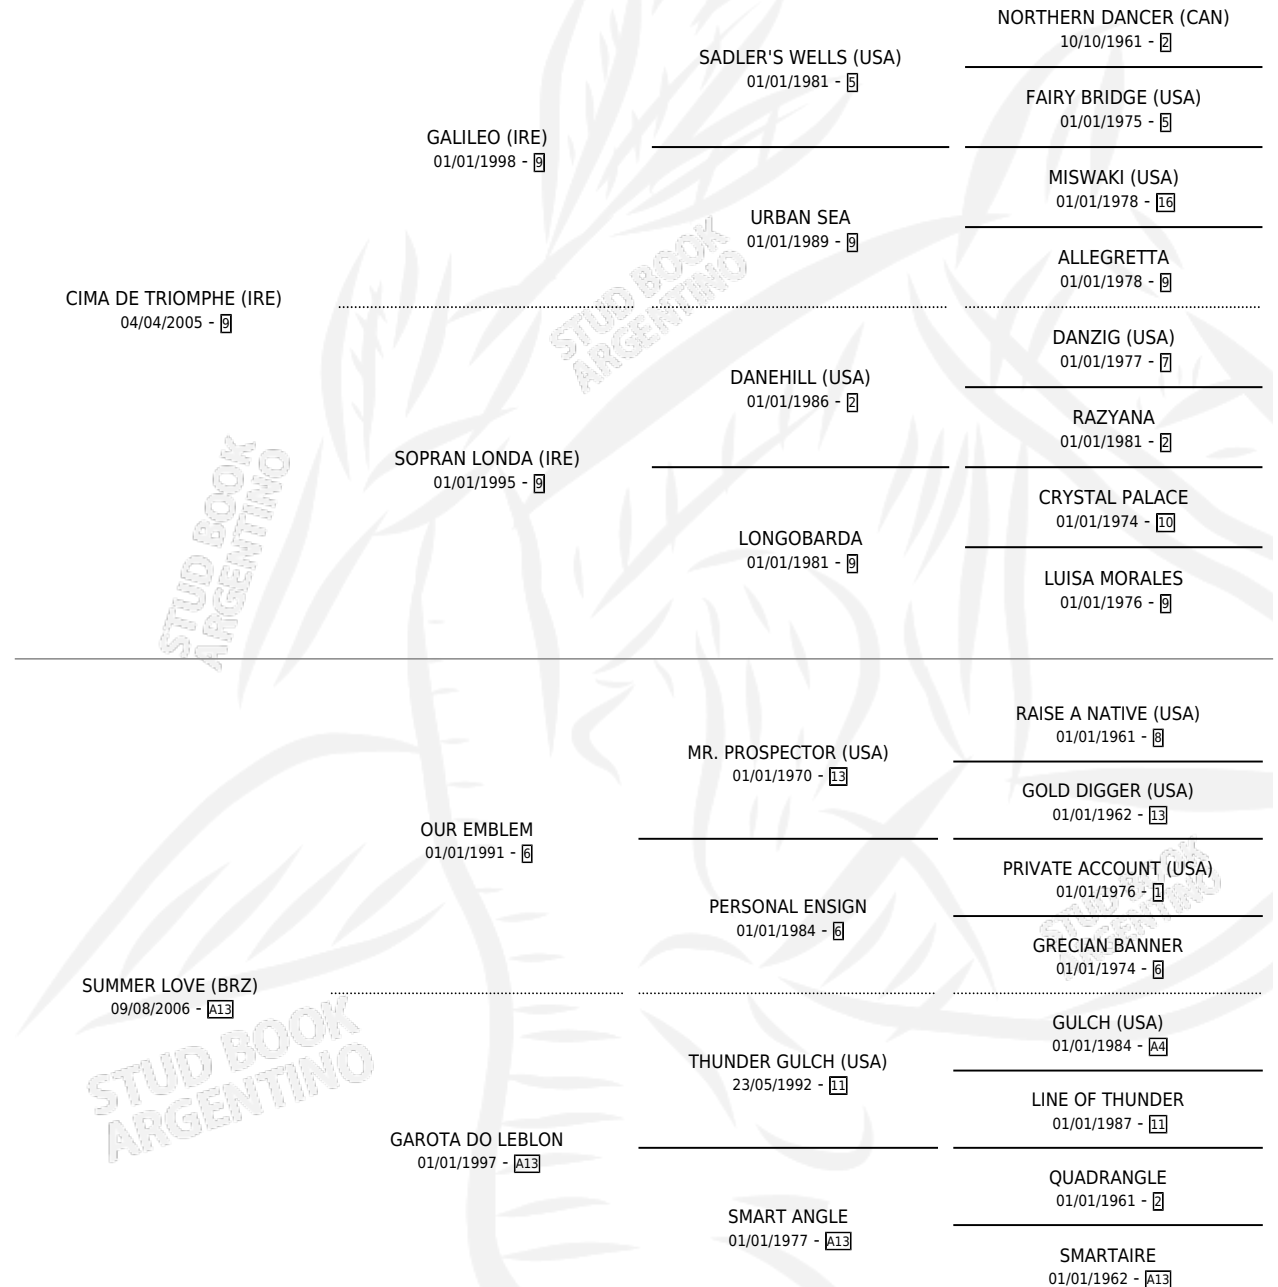

SUMMER TRIOMPHE

por CIMA DE TRIOMPHE (IRE) y SUMMER LOVE (BRZ) por
OUR EMBLEM

Argentina · Hembra · Zaino · SP · 03/10/2013
Familia A13 · Volumen 41

ESTADO

TIPIFICACIÓN SANGUÍNEA	X
TIPIFICACIÓN POR ADN	✓
PASAPORTE	✓
IDENTIFICACIÓN POR MICROCHIP	✓
REPRODUCTOR	X

Lugar de nacimiento: Chiapill

Criador: Font Juan Carlos y Paderta Eduardo

PEDIGREE

CAMPAÑA

Solo carreras oficiales de Argentina

POR EDAD

EDAD	CC	1°	2°	3°	4°	5°	NP	CLC	CLG	CLCG1	CLGG1	IMPORTE	GANANCIA / CC
4 AÑOS	1	0	0	0	0	0	1	0	0	0	0	\$0	\$0
5 AÑOS	1	0	0	0	0	0	1	0	0	0	0	\$0	\$0
TOTALES	2	0	0	0	0	0	2	0	0	0	0	\$0	\$0
%		0.0%	0.0%	0.0%	0.0%	0.0%	100%	0.0%	0.0%	0.0%	0.0%		