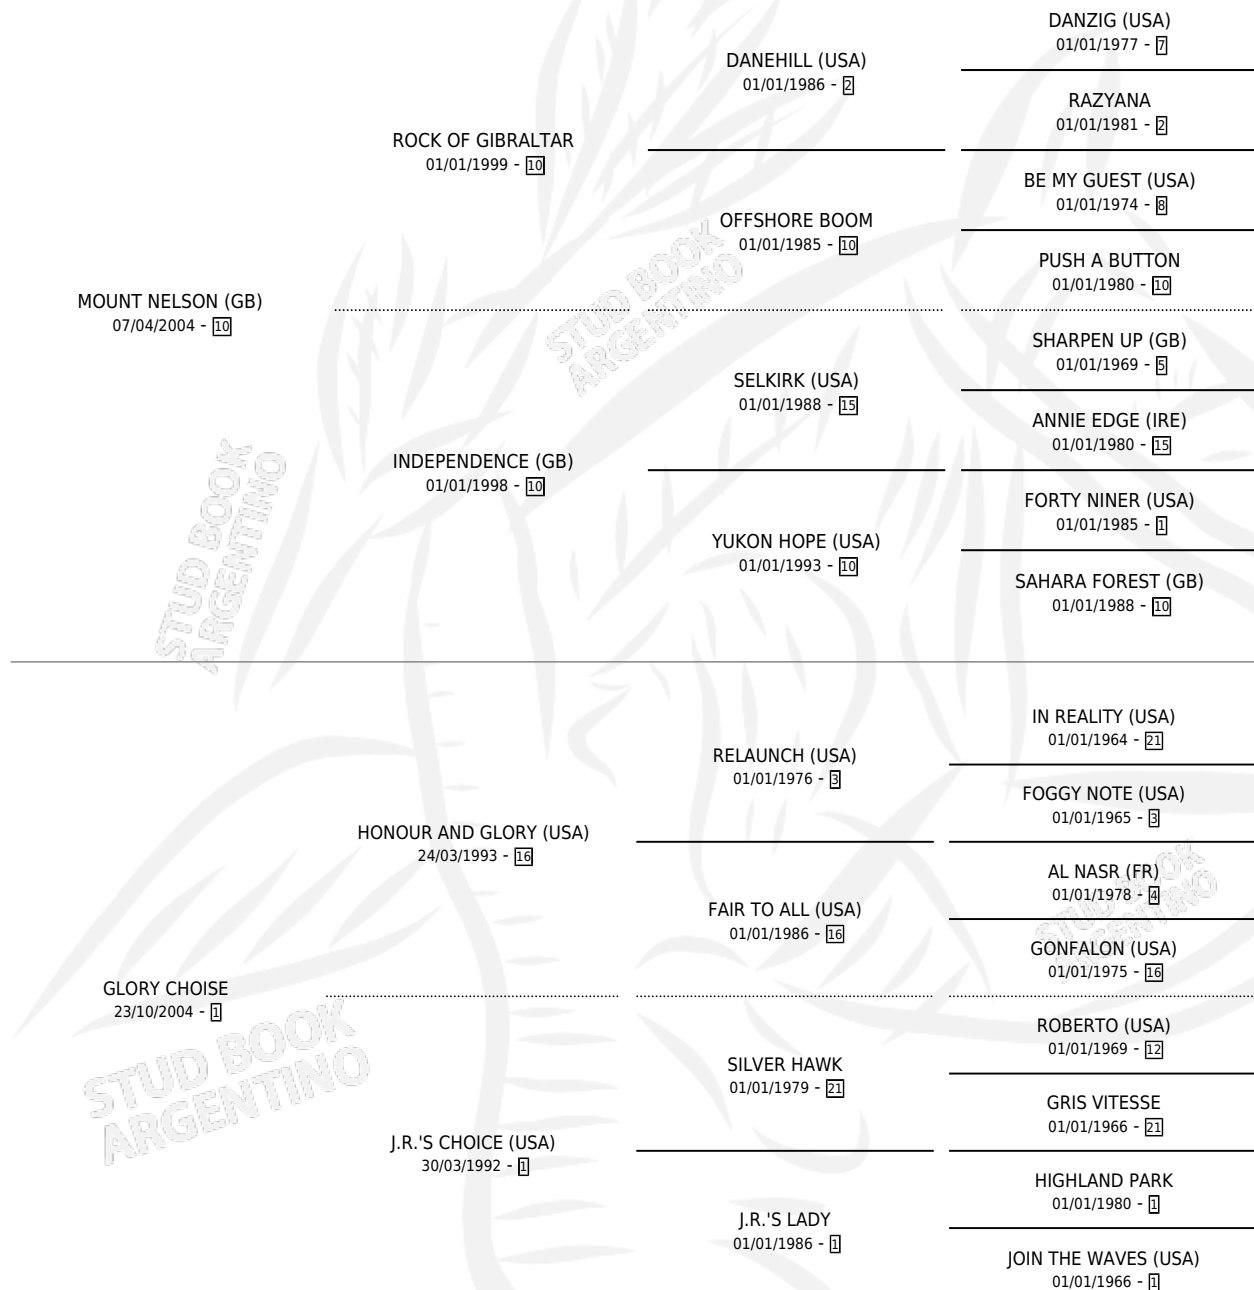

GLORY FIGHT

por **MOUNT NELSON (GB)** y **GLORY CHOISE** por **HONOUR AND GLORY (USA)**

Argentina · Hembra · Alazan · SP · 17/10/2013
Familia 1-w · Volumen 41

ESTADO

TIPIFICACIÓN SANGUÍNEA	X
TIPIFICACIÓN POR ADN	✓
PASAPORTE	✓
IDENTIFICACIÓN POR MICROCHIP	✓
REPRODUCTOR	✓

Lugar de nacimiento: Equipraxis

Criador: Ojea Rullan Carlos Ignacio Anton y Fernandez Adolfo J

~

HIJOS

	MACHOS	HEMBRAS
6 NACIERON	3	3
1 CORRIERON	1	0

SIN ACTUACIONES

PEDIGREE

CAMPAÑA

Solo carreras oficiales de Argentina

POR EDAD

EDAD	CC	1°	2°	3°	4°	5°	NP	CLC	CLG	CLCG1	CLGG1	IMPORTE	GANANCIA / CC
3 AÑOS	12	1	0	3	0	0	8	0	0	0	0	\$123,780	\$10,315
4 AÑOS	5	0	0	0	0	0	5	0	0	0	0	\$0	\$0
TOTALES	17	1	0	3	0	0	13	0	0	0	0	\$123,780	\$7,281
%		5.9%	0.0%	17.6%	0.0%	0.0%	76.5%	0.0%	0.0%	0.0%	0.0%		