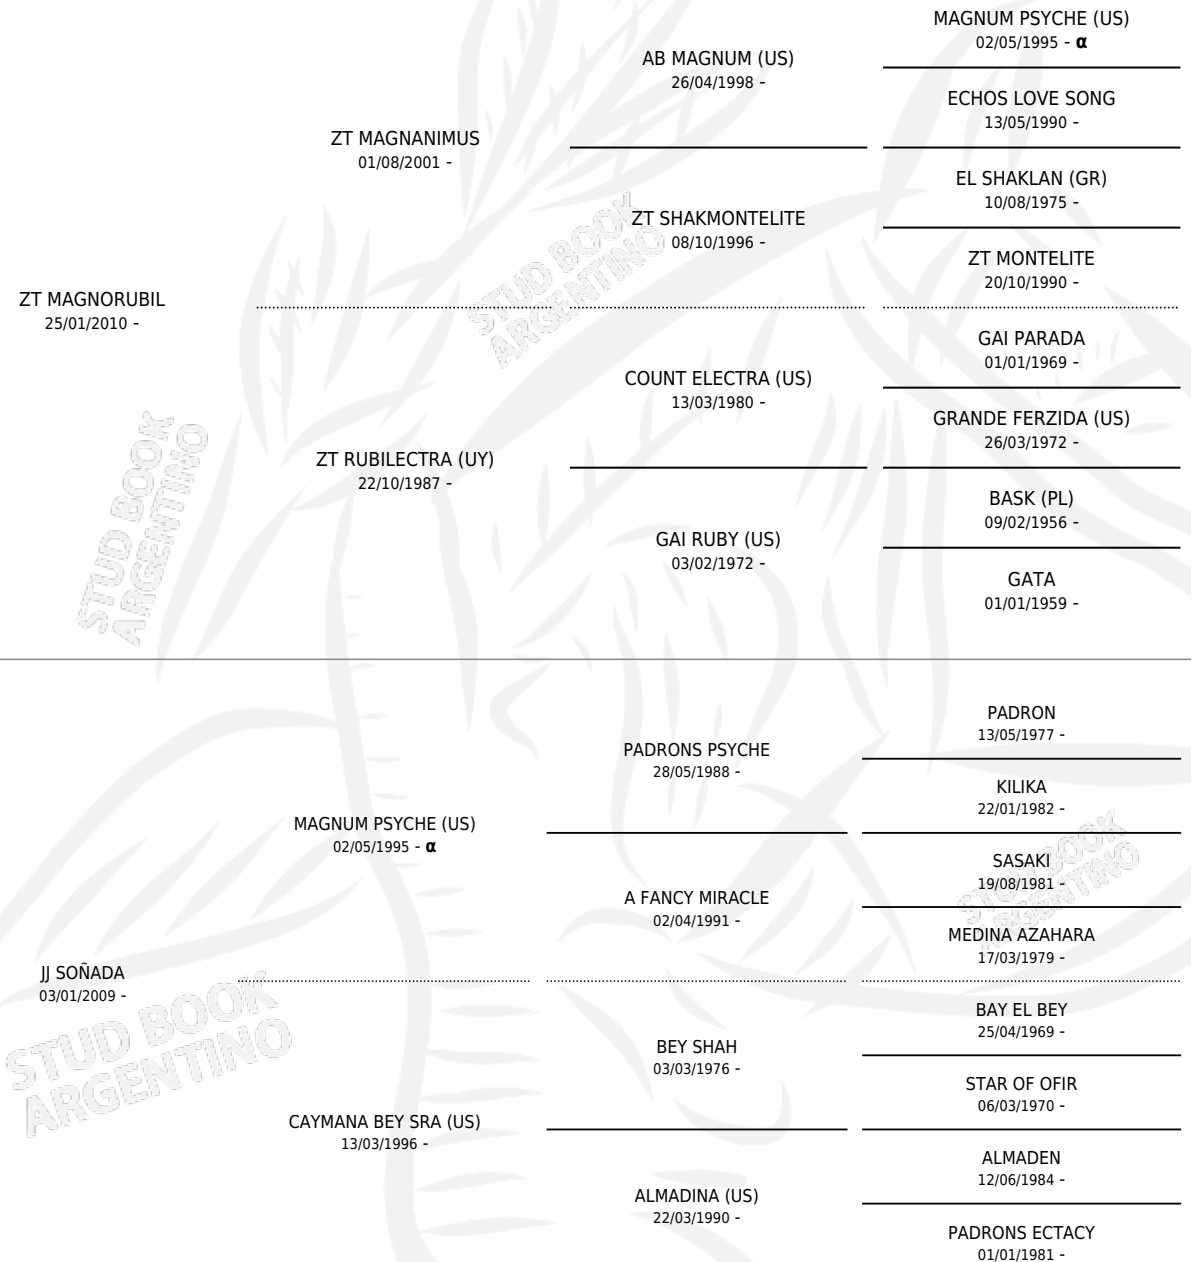

A. ATA ALLAH

por ZT MAGNORUBIL y JJ SOÑADA por MAGNUM PSYCHE (US)

Argentina · Macho · Zaino · AP · 31/10/2013
Familia · Volumen 41

ESTADO

TIPIFICACIÓN SANGUÍNEA	X
TIPIFICACIÓN POR ADN	X
PASAPORTE	X
IDENTIFICACIÓN POR MICROCHIP	X
REPRODUCTOR	X

Lugar de nacimiento: Angelica
Criador: Angelica

PEDIGREE

INBREEDING : α

A. ATA ALLAH

Datos oficiales del Stud Book Argentino

Documento generado el 08/05/2026

studbook.org.ar