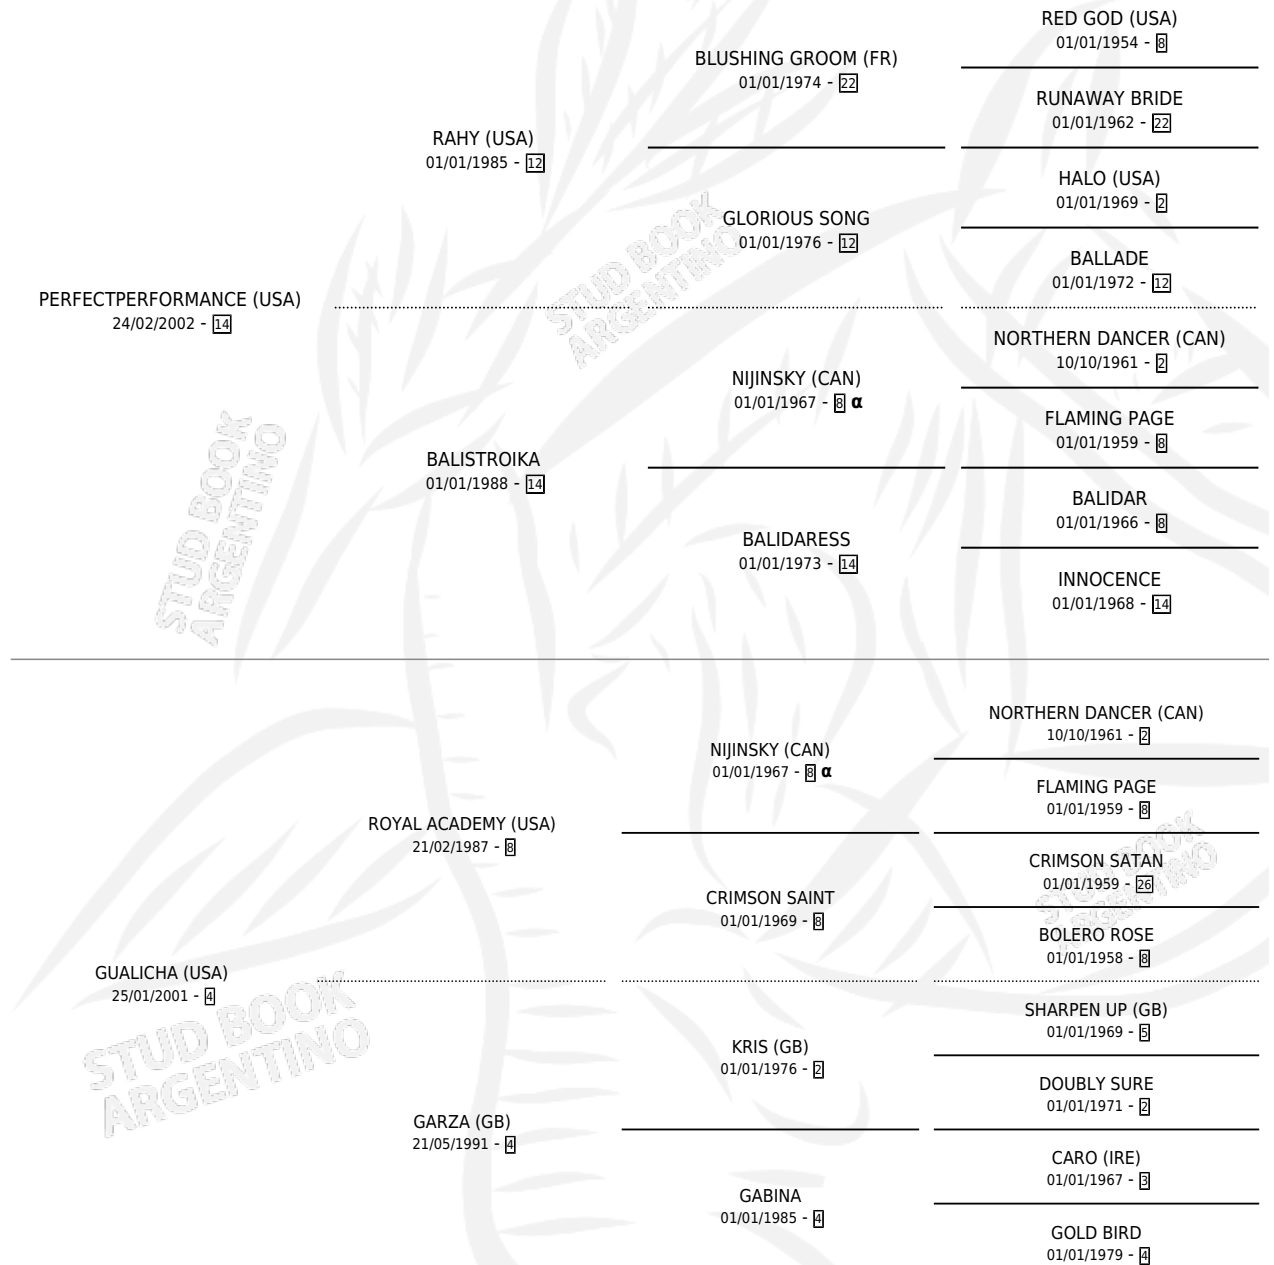

GUINEVERE

por **PERFECTPERFORMANCE (USA)** y **GUALICHA (USA)**
por **ROYAL ACADEMY (USA)**

Argentina · Hembra · Alazan · SP · 03/10/2013
Familia 4-m · Volumen 41

ESTADO

TIPIFICACIÓN SANGUÍNEA	X
TIPIFICACIÓN POR ADN	✓
PASAPORTE	✓
IDENTIFICACIÓN POR MICROCHIP	✓
REPRODUCTOR	✓

Lugar de nacimiento: La Providencia
Criador: La Providencia

~

HIJOS

	MACHOS	HEMBRAS
4 NACIERON	2	2
2 CORRIERON	1	1

SIN ACTUACIONES

PEDIGREE

INBREEDING : α

CAMPAÑA

Solo carreras oficiales de Argentina

POR EDAD

EDAD	CC	1°	2°	3°	4°	5°	NP	CLC	CLG	CLCG1	CLGG1	IMPORTE	GANANCIA / CC
3 AÑOS	10	1	3	1	1	0	4	0	0	0	0	\$211,320	\$21,132
4 AÑOS	5	1	0	0	1	0	3	1	0	0	0	\$157,000	\$31,400
TOTALES	15	2	3	1	2	0	7	1	0	0	0	\$368,320	\$24,555
%		13.3%	20.0%	6.7%	13.3%	0.0%	46.7%	6.7%	0.0%	0.0%	0.0%		

Ganadora de 2 carreras en San Isidro y Palermo - \$368,320, a los 3 y 4 años.

POR DISTANCIA

HIPODROMO	CC	1°	2°	3°	4°	5°	NP	CLC	CLG	CLCG1	CLGG1	IMPORTE
LA PLATA	4	0	0	1	0	0	3	0	0	0	0	\$34,200
2000 MTS	1	0	0	0	0	0	1	0	0	0	0	\$0
1700 MTS	3	0	0	1	0	0	2	0	0	0	0	\$34,200
PALERMO	5	1	2	0	1	0	1	1	0	0	0	\$220,000
2200 MTS	2	0	0	0	1	0	1	1	0	0	0	\$12,000
2000 MTS	1	1	0	0	0	0	0	0	0	0	0	\$145,000
1600 MTS	2	0	2	0	0	0	0	0	0	0	0	\$63,000
SAN ISIDRO	6	1	1	0	1	0	3	0	0	0	0	\$114,120
1600 MTS	4	1	1	0	1	0	1	0	0	0	0	\$114,120
2000 MTS	1	0	0	0	0	0	1	0	0	0	0	\$0
1400 MTS	1	0	0	0	0	0	1	0	0	0	0	\$0