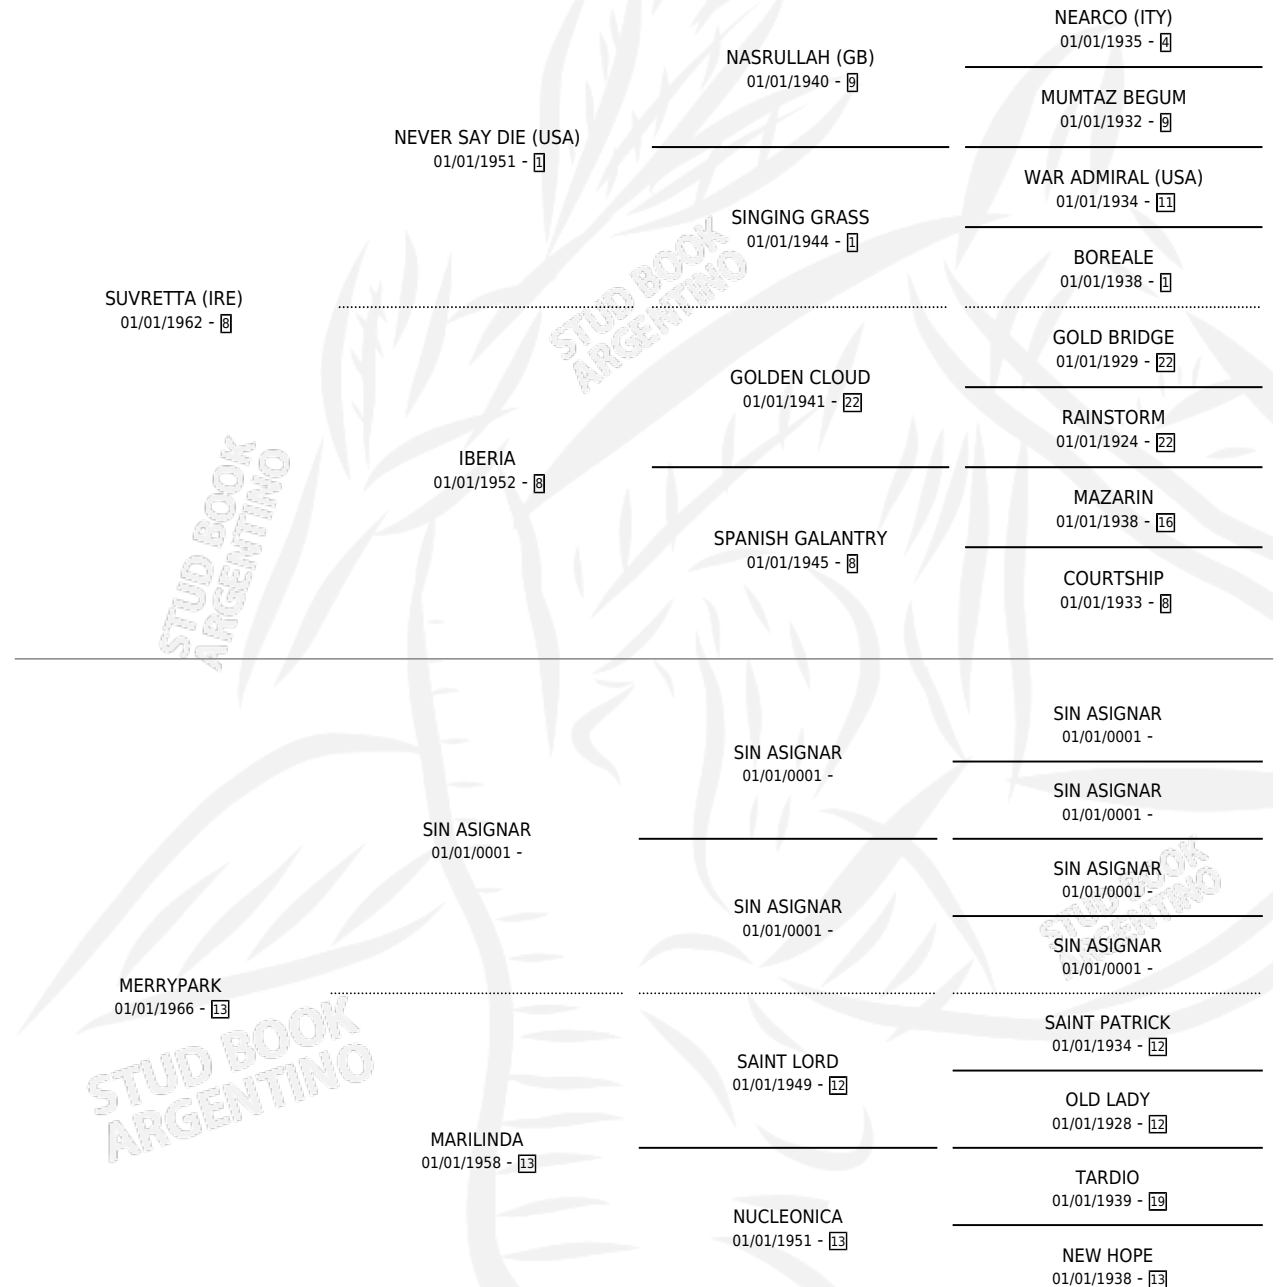

## ESTADO

|                              |   |
|------------------------------|---|
| TIPIFICACIÓN SANGUÍNEA       | X |
| TIPIFICACIÓN POR ADN         | X |
| PASAPORTE                    | X |
| IDENTIFICACIÓN POR MICROCHIP | X |
| REPRODUCTOR                  | ✓ |

**Lugar de nacimiento:** Campo particular

**Criador:** Sin dato

~

## PEDIGREE

S

cimientos 8 / Efectividad 72.73%

| PADRILLO           | PRODUCTO  | CRIADOR  | 1ER SERVICIO | ÚLTIMO SERVICIO |
|--------------------|---|----------|--------------|-----------------|
| EL EXTRAÑO         | ∅   |          | 18/12/1993   | 20/12/1993      |
| <b>SU MUÑECA</b>   | PECADORA TRAIL (H Z, 08/10/1993)                          | SIN DATO | 02/11/1992   | 02/11/1992      |
| TUDOR TRAIL        | DOLL TRAIL (H Z, 22/10/1992)                              | SIN DATO | 14/11/1991   | 14/11/1991      |
| TUDOR TRAIL        | CHULA TRAIL (H Z, 28/10/1991)                             | SIN DATO | 26/10/1990   | 15/11/1990      |
| TUDOR TRAIL        | MUÑECA TRAIL (H Z, 17/10/1990)                            | SIN DATO | 31/10/1989   | 31/10/1989      |
| TUDOR TRAIL        | SEÑOR TRAIL (M Z, 21/10/1989)                             | SIN DATO | 07/11/1988   | 07/11/1988      |
| TUDOR TRAIL        | SILVI TRAIL (H Z, 29/10/1988)                             | SIN DATO | 26/10/1987   | 09/12/1987      |
| TUDOR TRAIL        | ∅   |          | 07/08/1986   | 07/08/1986      |
| TUDOR TRAIL        | MERCEDES TRAIL (H Z, 27/07/1986)<br>•MURIÓ EL 08/12/1986• | SIN DATO | 17/08/1985   | 17/08/1985      |
| TUDOR TRAIL        | ∅   |          |              |                 |
| DOUBLE QUICK (USA) | GRAN GUSTO (M A, 16/09/1984)                              | SIN DATO |              |                 |