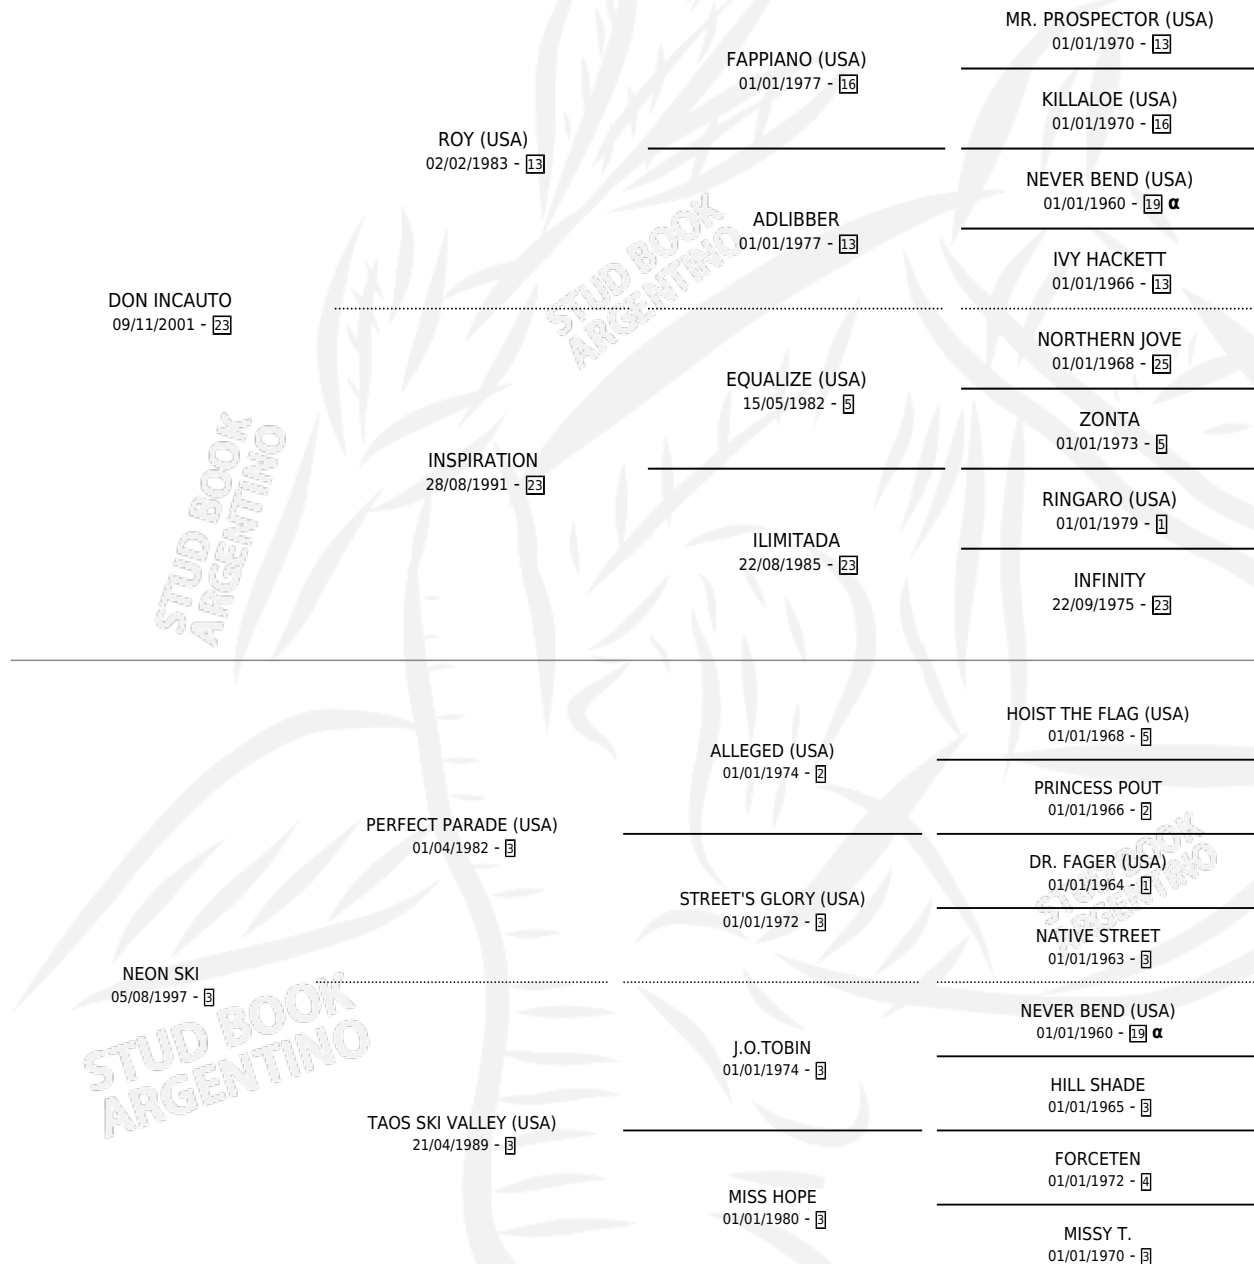

SEÑOR DE NEON

por DON INCAUTO y NEON SKI por PERFECT PARADE (USA)

Argentina · Macho · Alazan · SP · 28/09/2013
Familia 3-d · Volumen 41

ESTADO

TIPIFICACIÓN SANGUÍNEA	X
TIPIFICACIÓN POR ADN	✓
PASAPORTE	✓
IDENTIFICACIÓN POR MICROCHIP	✓
REPRODUCTOR	X

Lugar de nacimiento: Vadarkblar
Criador: Vadarkblar

PEDIGREE

INBREEDING : α

CAMPAÑA

Solo carreras oficiales de Argentina

POR EDAD

EDAD	CC	1°	2°	3°	4°	5°	NP	CLC	CLG	CLCG1	CLGG1	IMPORTE	GANANCIA / CC
3 AÑOS	2	0	0	0	0	0	2	0	0	0	0	\$0	\$0
4 AÑOS	3	0	0	0	0	0	3	0	0	0	0	\$0	\$0
5 AÑOS	2	0	0	0	0	1	1	0	0	0	0	\$7,200	\$3,600
6 AÑOS	1	0	0	0	0	0	1	0	0	0	0	\$0	\$0
TOTALES	8	0	0	0	0	1	7	0	0	0	0	\$7,200	\$900
%		0.0%	0.0%	0.0%	0.0%	12.5%	87.5%	0.0%	0.0%	0.0%	0.0%		

No placés en Tandil, Palermo, La Plata y San Isidro en 8 carreras disputadas.

POR DISTANCIA

HIPODROMO	CC	1°	2°	3°	4°	5°	NP	CLC	CLG	CLCG1	CLGG1	IMPORTE
TANDIL	2	0	0	0	0	1	1	0	0	0	0	\$4,000
800 MTS	1	0	0	0	0	0	1	0	0	0	0	\$0
1000 MTS	1	0	0	0	0	1	0	0	0	0	0	\$4,000
LA PLATA	2	0	0	0	0	0	2	0	0	0	0	\$3,200
1000 MTS	1	0	0	0	0	0	1	0	0	0	0	\$3,200
1200 MTS	1	0	0	0	0	0	1	0	0	0	0	\$0
PALERMO	3	0	0	0	0	0	3	0	0	0	0	\$0
1200 MTS	1	0	0	0	0	0	1	0	0	0	0	\$0
1000 MTS	2	0	0	0	0	0	2	0	0	0	0	\$0
SAN ISIDRO	1	0	0	0	0	0	1	0	0	0	0	\$0
1100 MTS	1	0	0	0	0	0	1	0	0	0	0	\$0