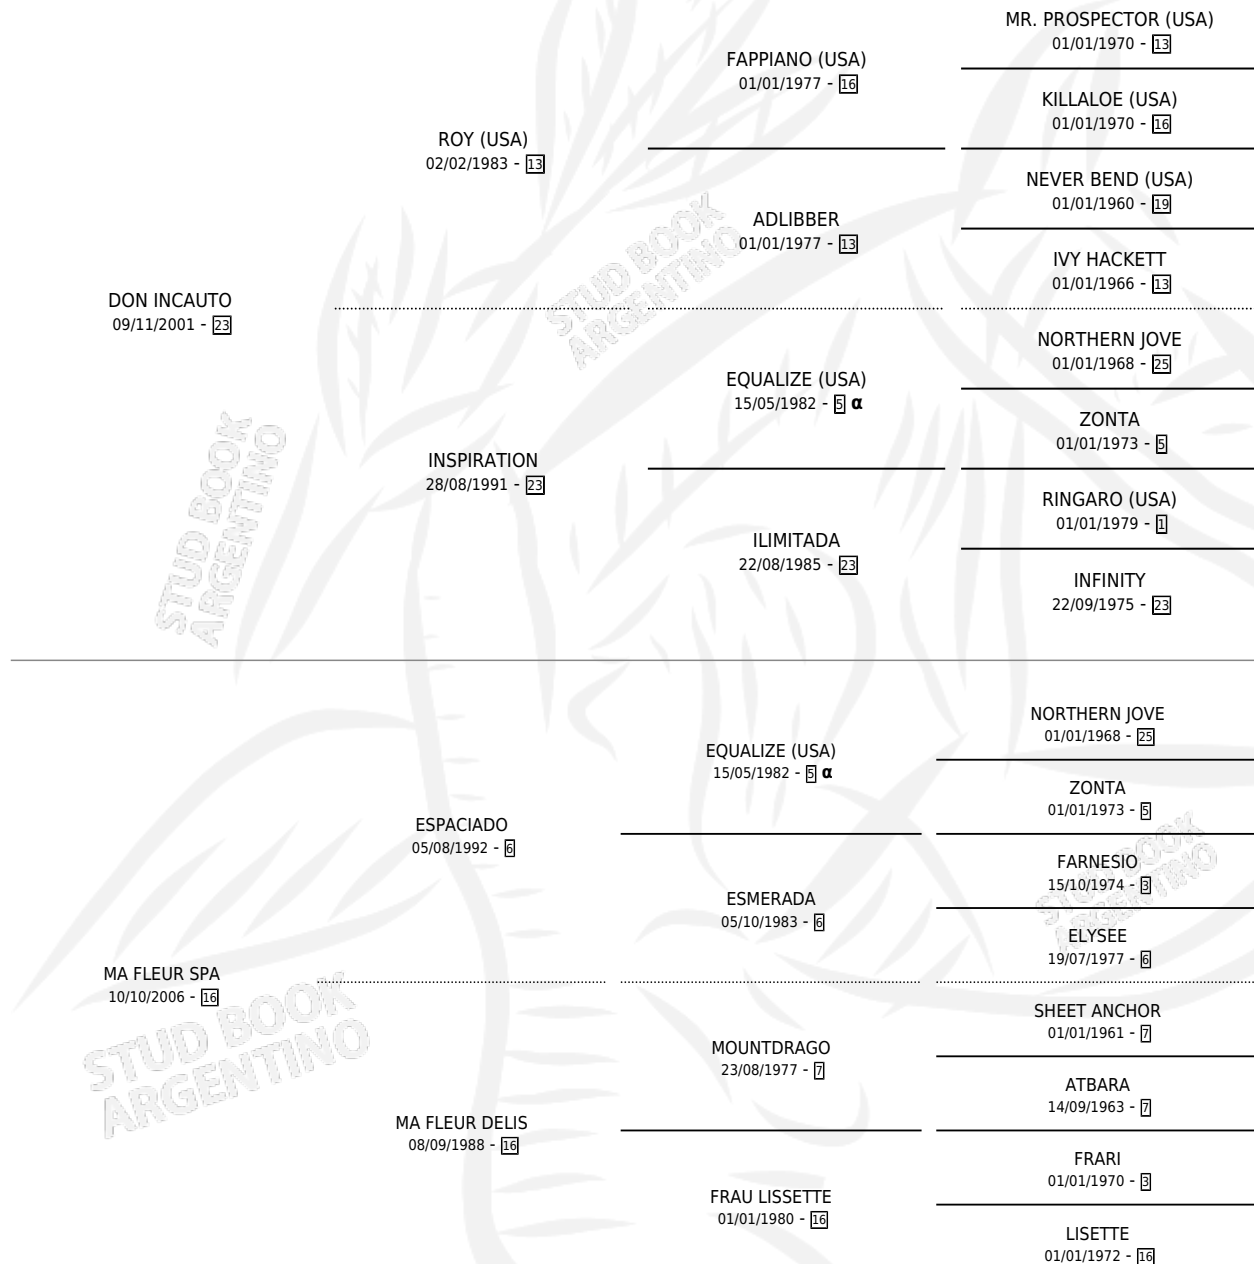

# SEÑORA DE LA FLOR

por DON INCAUTO y MA FLEUR SPA por ESPACIADO

Argentina · Hembra · Alazan · SP · 02/10/2013  
Familia 16-h · Volumen 41

## ESTADO

TIPIFICACIÓN SANGUÍNEA	X
TIPIFICACIÓN POR ADN	X
PASAPORTE	X
IDENTIFICACIÓN POR MICROCHIP	X
REPRODUCTOR	X

**Lugar de nacimiento:** Vadarkblar

**Criador:** Vadarkblar

## PEDIGREE

INBREEDING :  $\alpha$