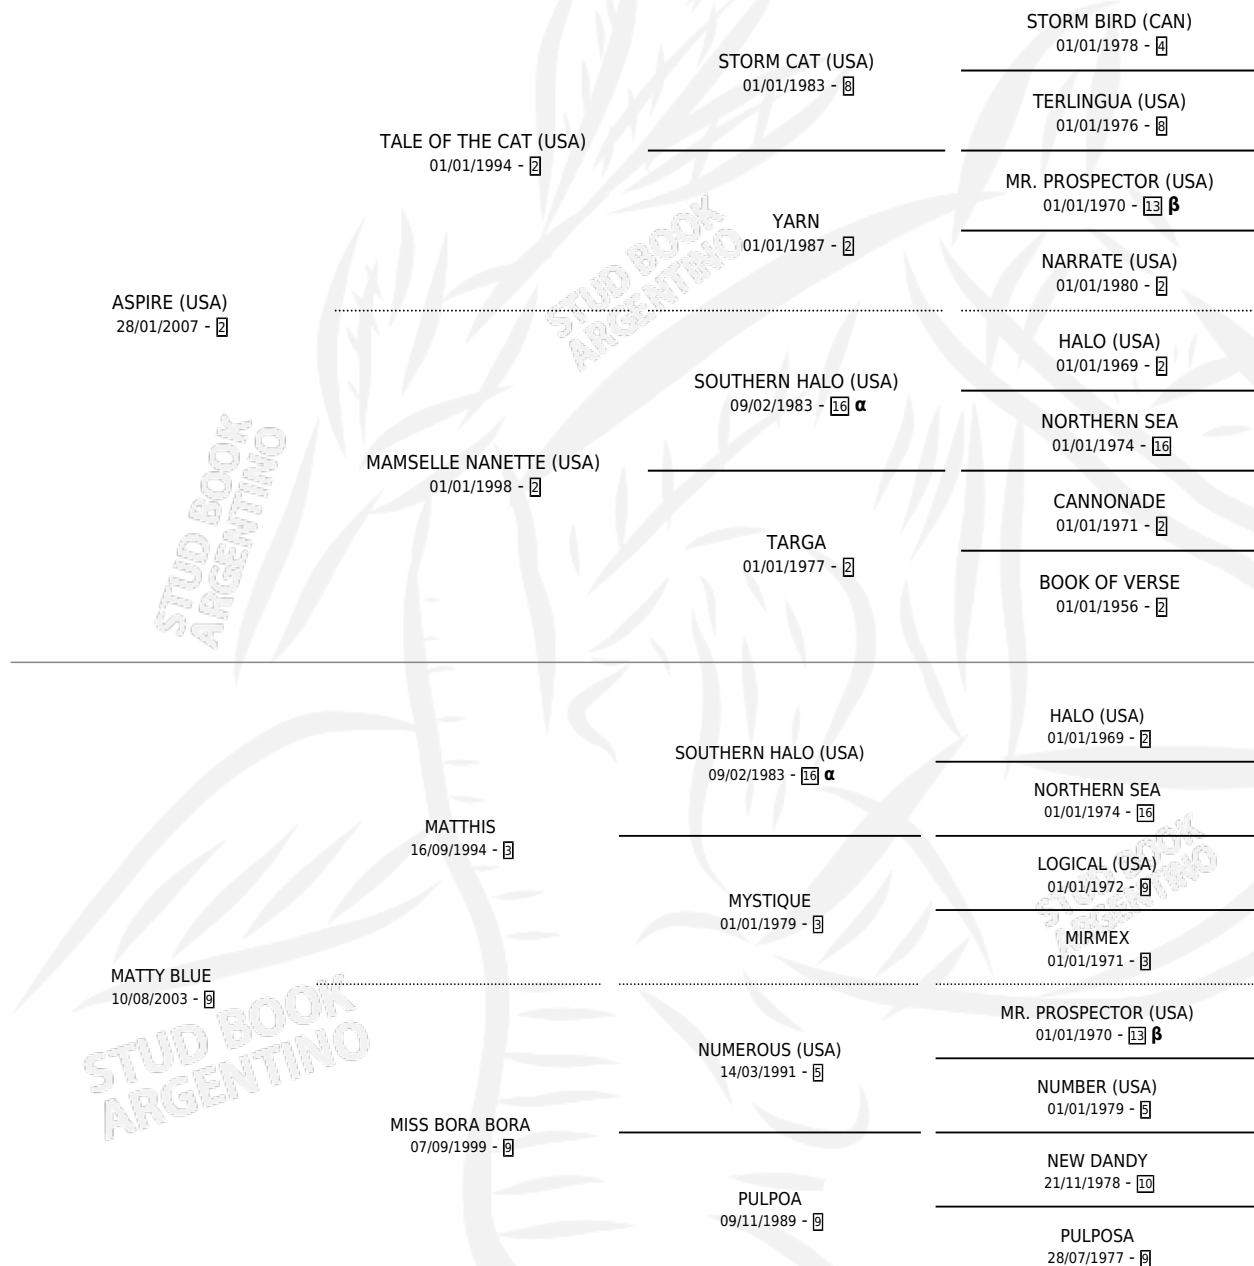

EL DE MATTY

por **ASPIRE (USA)** y **MATTY BLUE** por **MATTHIS**

Argentina · Macho · Zaino Doradillo · SP · 06/10/2013
Familia 9-g · Volumen 41

ESTADO

TIPIFICACIÓN SANGUÍNEA	X
TIPIFICACIÓN POR ADN	✓
PASAPORTE	✓
IDENTIFICACIÓN POR MICROCHIP	✓
REPRODUCTOR	X

Lugar de nacimiento: Vadarkblar

Criador: Vadarkblar

PEDIGREE

INBREEDING : **α,β**

~

CAMPAÑA

Solo carreras oficiales de Argentina

POR EDAD