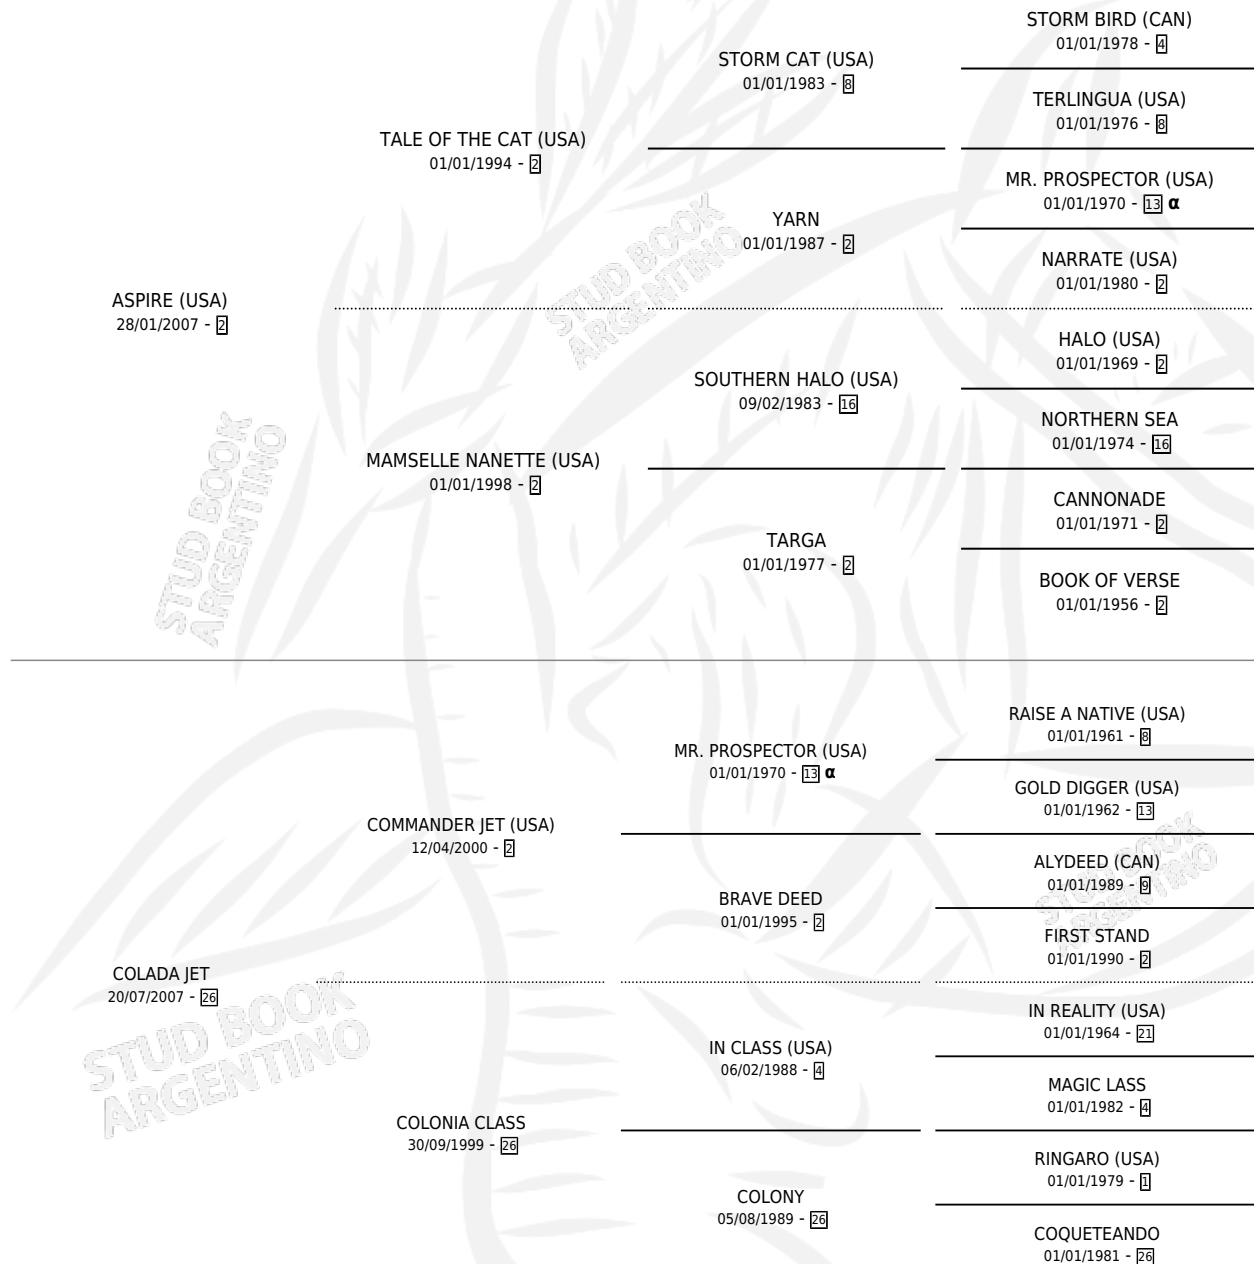

EL COLADOR

por **ASPIRE (USA)** y **COLADA JET** por **COMMANDER JET (USA)**

Argentina · Macho · Zaino · SP · 07/10/2013
Familia 26 · Volumen 41

ESTADO

TIPIFICACIÓN SANGUÍNEA	X
TIPIFICACIÓN POR ADN	✓
PASAPORTE	✓
IDENTIFICACIÓN POR MICROCHIP	✓
REPRODUCTOR	X

Lugar de nacimiento: Vadarkblar
Criador: Vadarkblar

PEDIGREE

INBREEDING : α

CAMPAÑA

Solo carreras oficiales de Argentina

POR EDAD

EDAD	CC	1°	2°	3°	4°	5°	NP	CLC	CLG	CLCG1	CLGG1	IMPORTE	GANANCIA / CC
2 AÑOS	3	0	0	0	0	0	3	0	0	0	0	\$0	\$0
3 AÑOS	8	0	2	0	0	0	6	0	0	0	0	\$35,000	\$4,375
4 AÑOS	1	0	0	0	0	0	1	0	0	0	0	\$0	\$0
TOTALES	12	0	2	0	0	0	10	0	0	0	0	\$35,000	\$2,917
%		0.0%	16.7%	0.0%	0.0%	0.0%	83.3%	0.0%	0.0%	0.0%	0.0%		