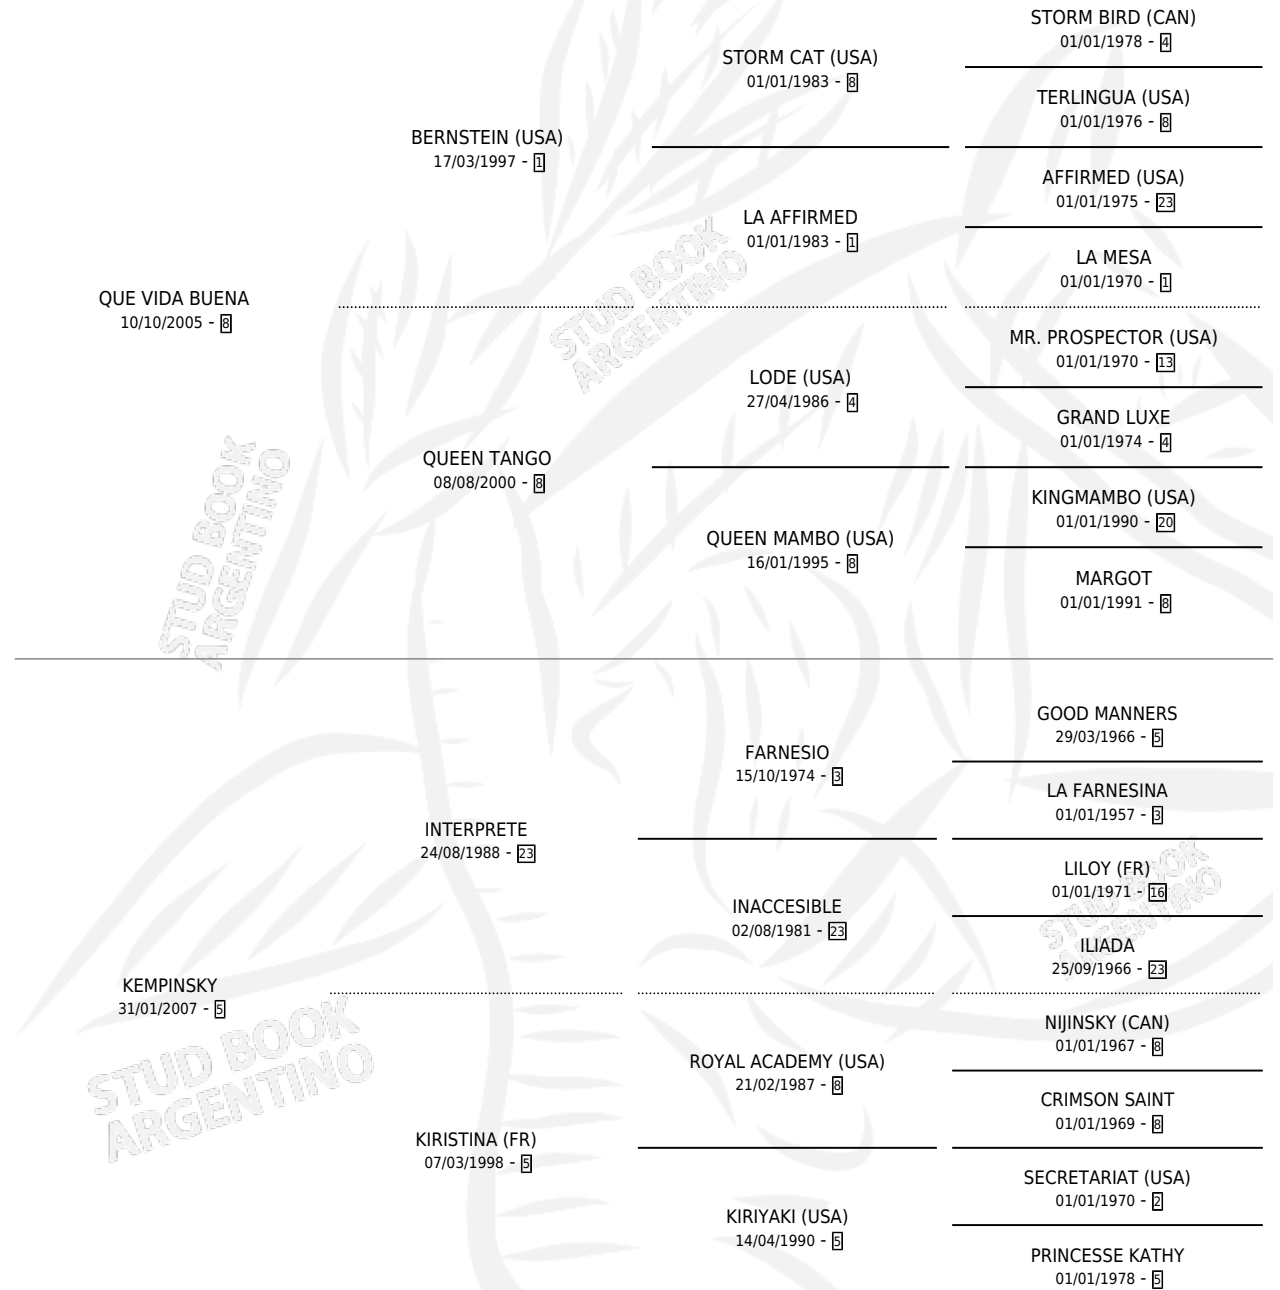

EURO BLUE

por QUE VIDA BUENA y KEMPINSKY por INTERPRETE

Argentina · Macho · Zaino · SP · 03/11/2013
Familia 5-h · Volumen 41

ESTADO

TIPIFICACIÓN SANGUÍNEA	X
TIPIFICACIÓN POR ADN	✓
PASAPORTE	✓
IDENTIFICACIÓN POR MICROCHIP	✓
REPRODUCTOR	X

Lugar de nacimiento: Don Florentino

Criador: Don Florentino

PEDIGREE

CAMPAÑA

Solo carreras oficiales de Argentina

POR EDAD

EDAD	CC	1°	2°	3°	4°	5°	NP	CLC	CLG	CLCG1	CLGG1	IMPORTE	GANANCIA / CC
2 AÑOS	1	0	0	0	0	0	1	0	0	0	0	\$0	\$0
3 AÑOS	1	0	0	1	0	0	0	0	0	0	0	\$23,000	\$23,000
TOTALES	2	0	0	1	0	0	1	0	0	0	0	\$23,000	\$11,500
%		0.0%	0.0%	50.0%	0.0%	0.0%	50.0%	0.0%	0.0%	0.0%	0.0%		