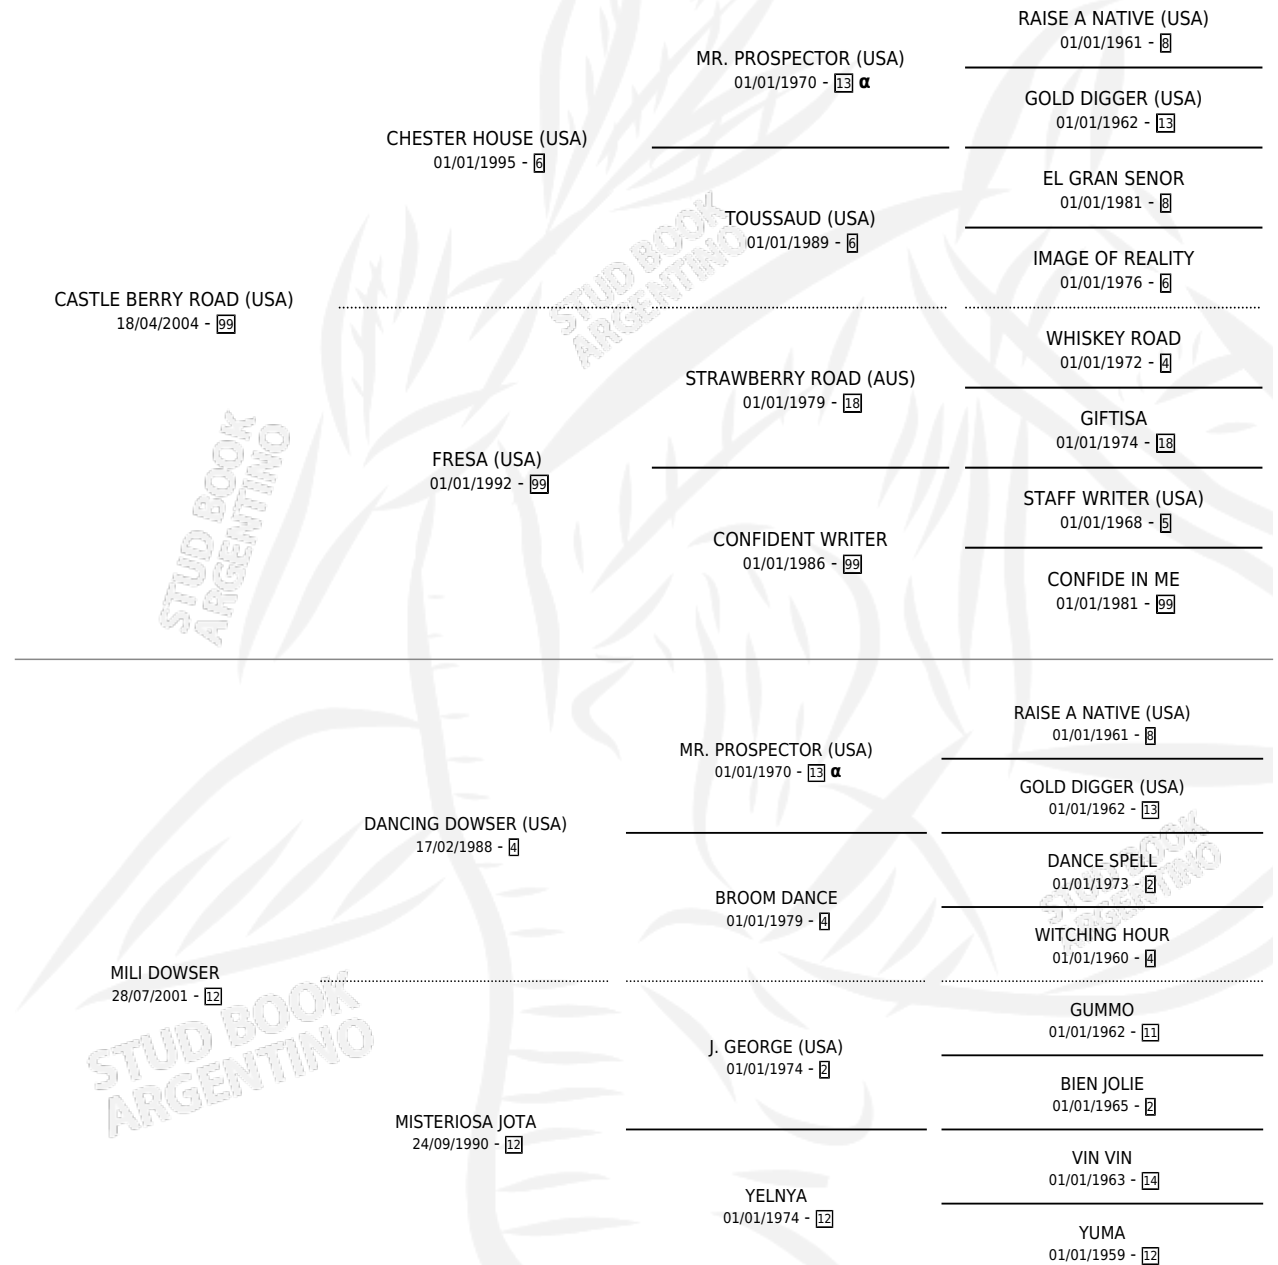

MILI BERRY

por **CASTLE BERRY ROAD (USA)** y **MILI DOWSER** por **DANCING DOWSER (USA)**

Argentina · Hembra · Zaino · SP · 12/10/2013
Familia 12-g · Volumen 41

ESTADO

TIPIFICACIÓN SANGUÍNEA	X
TIPIFICACIÓN POR ADN	X
PASAPORTE	X
IDENTIFICACIÓN POR MICROCHIP	X
REPRODUCTOR	X

Lugar de nacimiento: Los Nogales

Criador: Los Nogales

PEDIGREE

INBREEDING : α

MILI BERRY

Datos oficiales del Stud Book Argentino

Documento generado el 10/05/2026

studbook.org.ar