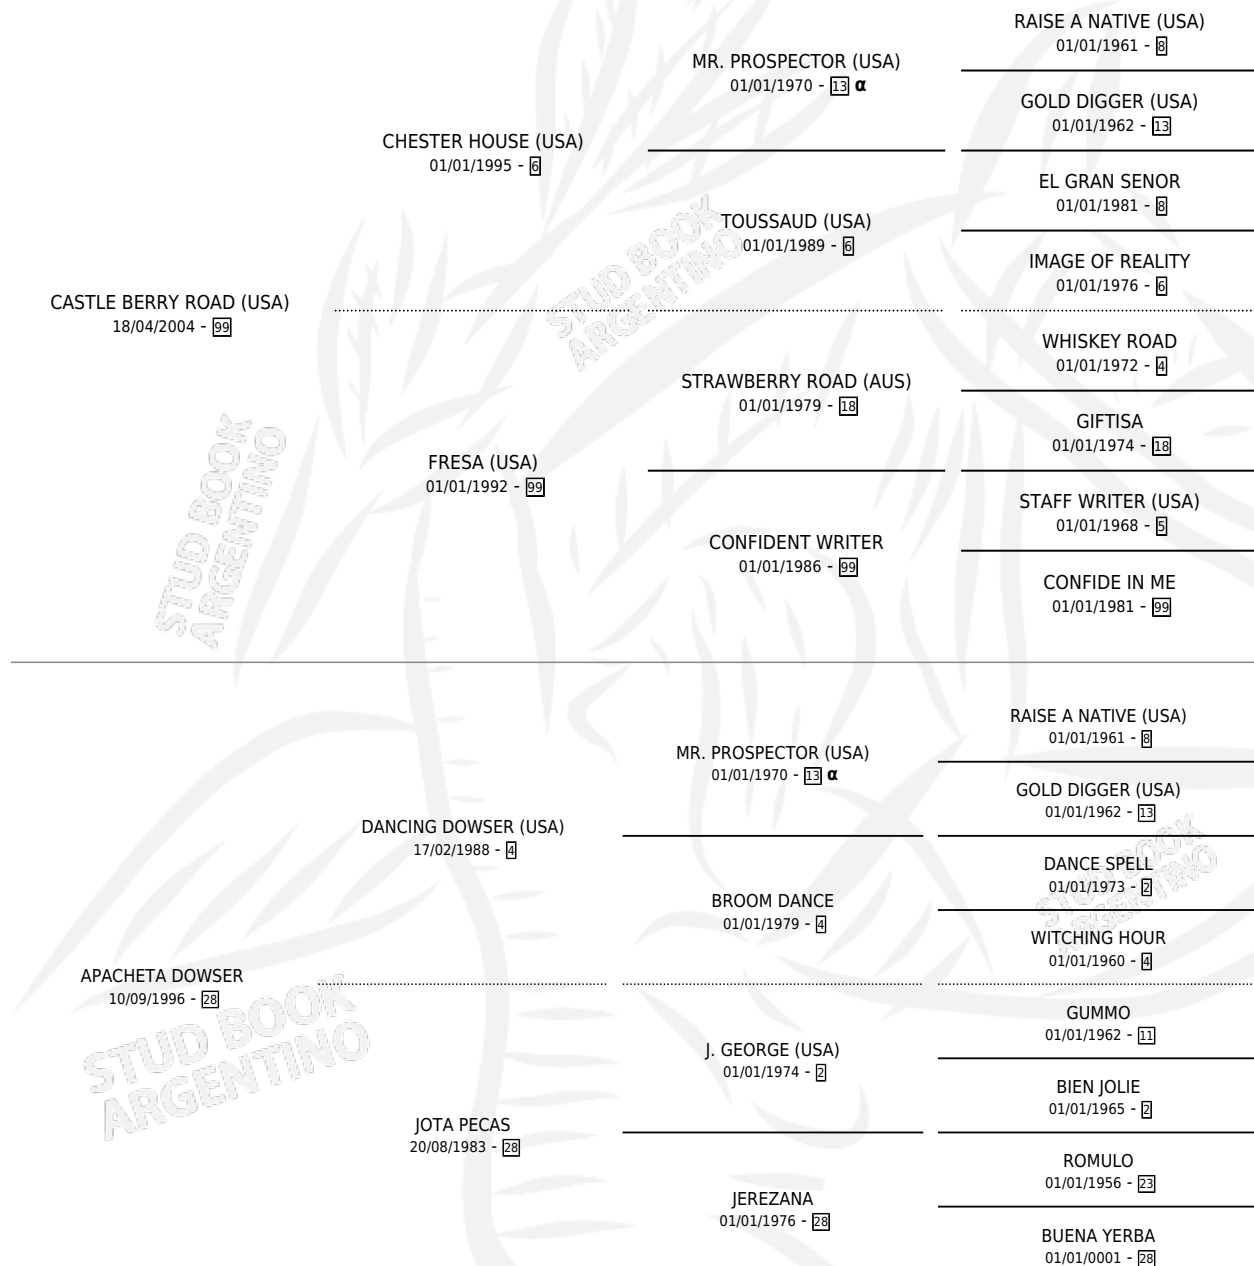

PECAS ROAD

por **CASTLE BERRY ROAD (USA)** y **APACHETA DOWSER**
por **DANCING DOWSER (USA)**

Argentina · Hembra · Zaino · SP · 07/10/2013
Familia 28 · Volumen 41

ESTADO

TIPIFICACIÓN SANGUÍNEA	X
TIPIFICACIÓN POR ADN	X
PASAPORTE	X
IDENTIFICACIÓN POR MICROCHIP	X
REPRODUCTOR	X

Lugar de nacimiento: Los Nogales

Criador: Los Nogales

PEDIGREE

INBREEDING : α

PECAS ROAD

Datos oficiales del Stud Book Argentino

Documento generado el 02/05/2026

studbook.org.ar