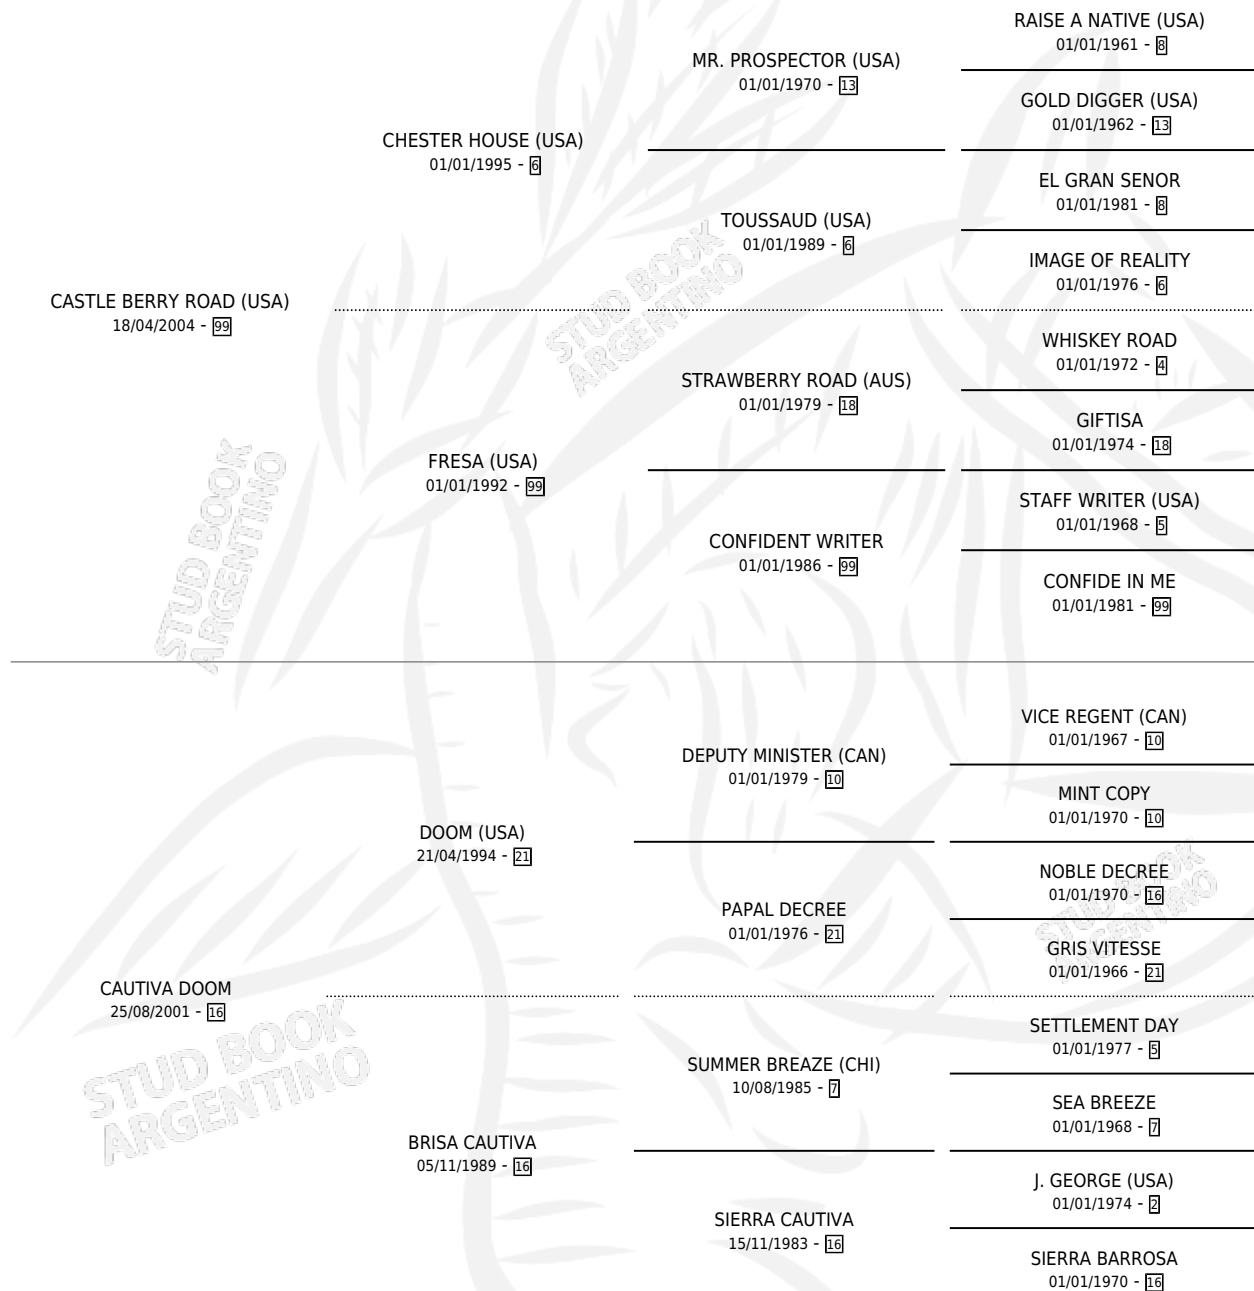

FRANCISCA ROAD

por CASTLE BERRY ROAD (USA) y CAUTIVA DOOM por DOOM (USA)

Argentina · Hembra · Alazan · SP · 03/10/2013
Familia 16-e · Volumen 41

ESTADO

| | |
|------------------------------|---|
| TIPIFICACIÓN SANGUÍNEA | X |
| TIPIFICACIÓN POR ADN | X |
| PASAPORTE | X |
| IDENTIFICACIÓN POR MICROCHIP | X |
| REPRODUCTOR | X |

Lugar de nacimiento: Los Nogales

Criador: Los Nogales

PEDIGREE

FRANCISCA ROAD

Datos oficiales del Stud Book Argentino

Documento generado el 07/05/2026

studbook.org.ar