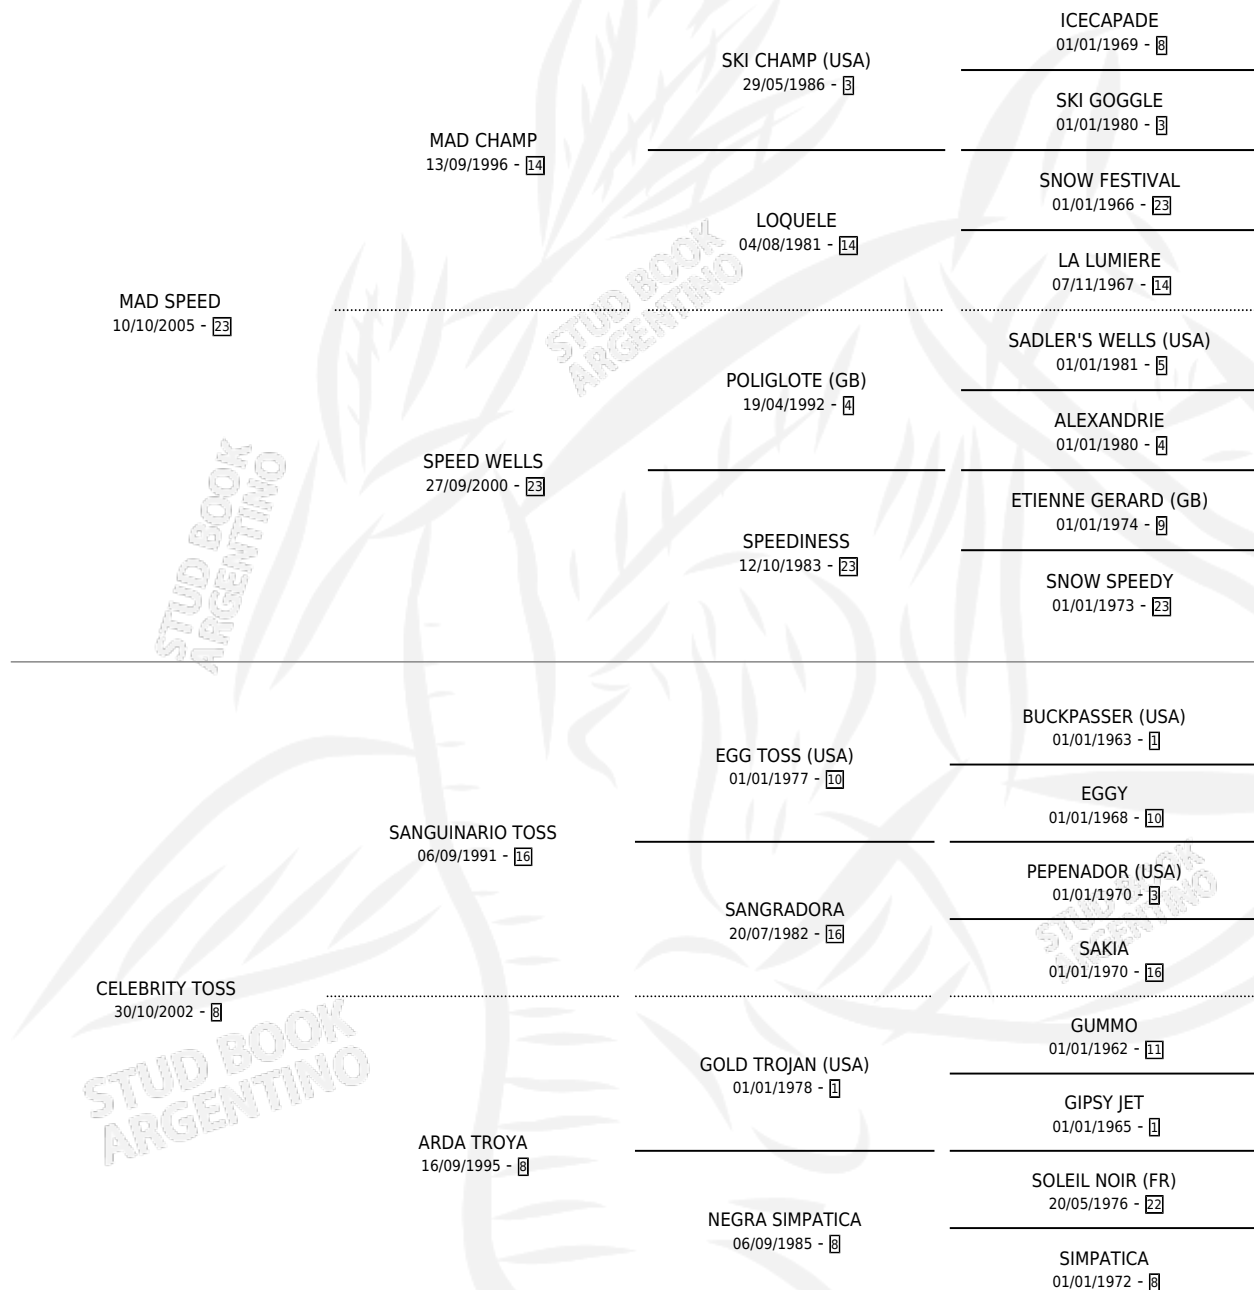

CHUJCHARRUTU

por **MAD SPEED** y **CELEBRITY TOSS** por **SANGUINARIO TOSS**

Argentina · Hembra · Tordillo · SP · 30/09/2013
Familia 8-j · Volumen 41

ESTADO

TIPIFICACIÓN SANGUÍNEA	X
TIPIFICACIÓN POR ADN	✓
PASAPORTE	✓
IDENTIFICACIÓN POR MICROCHIP	✓
REPRODUCTOR	✓

Lugar de nacimiento: Gran Amigo
Criador: Gran Amigo

PEDIGREE