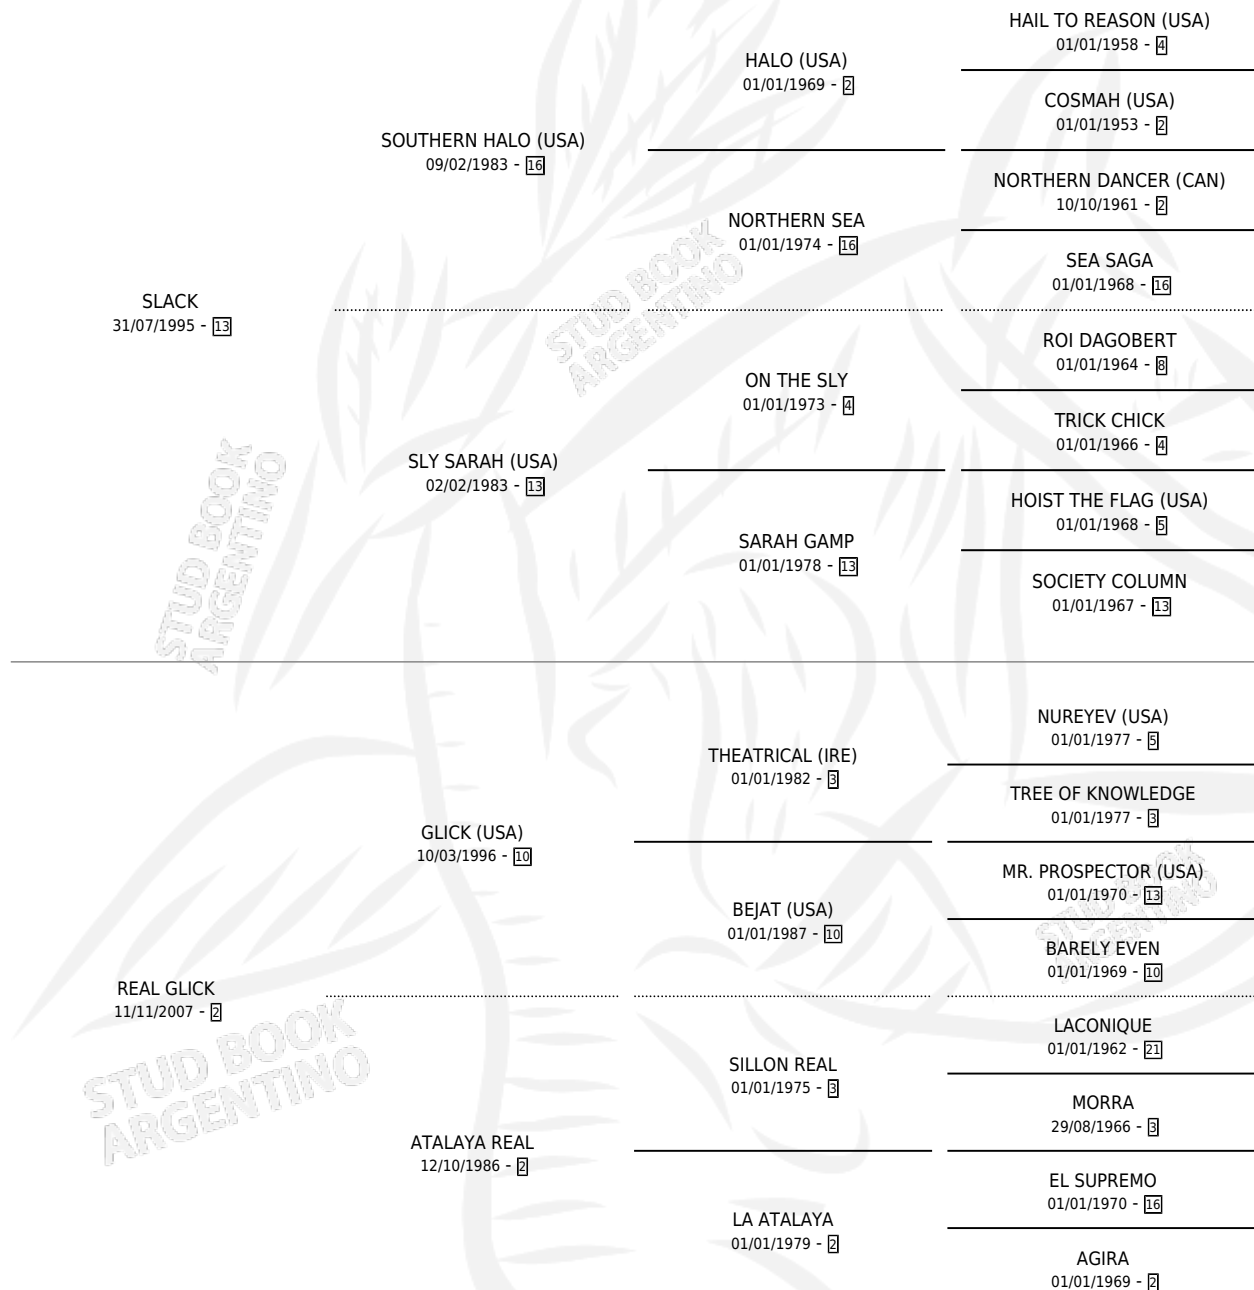

KINCSEN

por SLACK y REAL GLICK por GLICK (USA)

Argentina · Hembra · Zaino · SP · 18/10/2013
Familia 2-f · Volumen 41

ESTADO

TIPIFICACIÓN SANGUÍNEA	X
TIPIFICACIÓN POR ADN	✓
PASAPORTE	✓
IDENTIFICACIÓN POR MICROCHIP	✓
REPRODUCTOR	X

Lugar de nacimiento: Campo particular

Criador: Gilli Raul Francisco

PEDIGREE

CAMPAÑA

Solo carreras oficiales de Argentina

POR EDAD

EDAD	CC	1°	2°	3°	4°	5°	NP	CLC	CLG	CLCG1	CLGG1	IMPORTE	GANANCIA / CC
4 AÑOS	2	0	0	0	0	0	2	0	0	0	0	\$0	\$0
TOTALES	2	0	0	0	0	0	2	0	0	0	0	\$0	\$0
%		0.0%	0.0%	0.0%	0.0%	0.0%	100%	0.0%	0.0%	0.0%	0.0%		