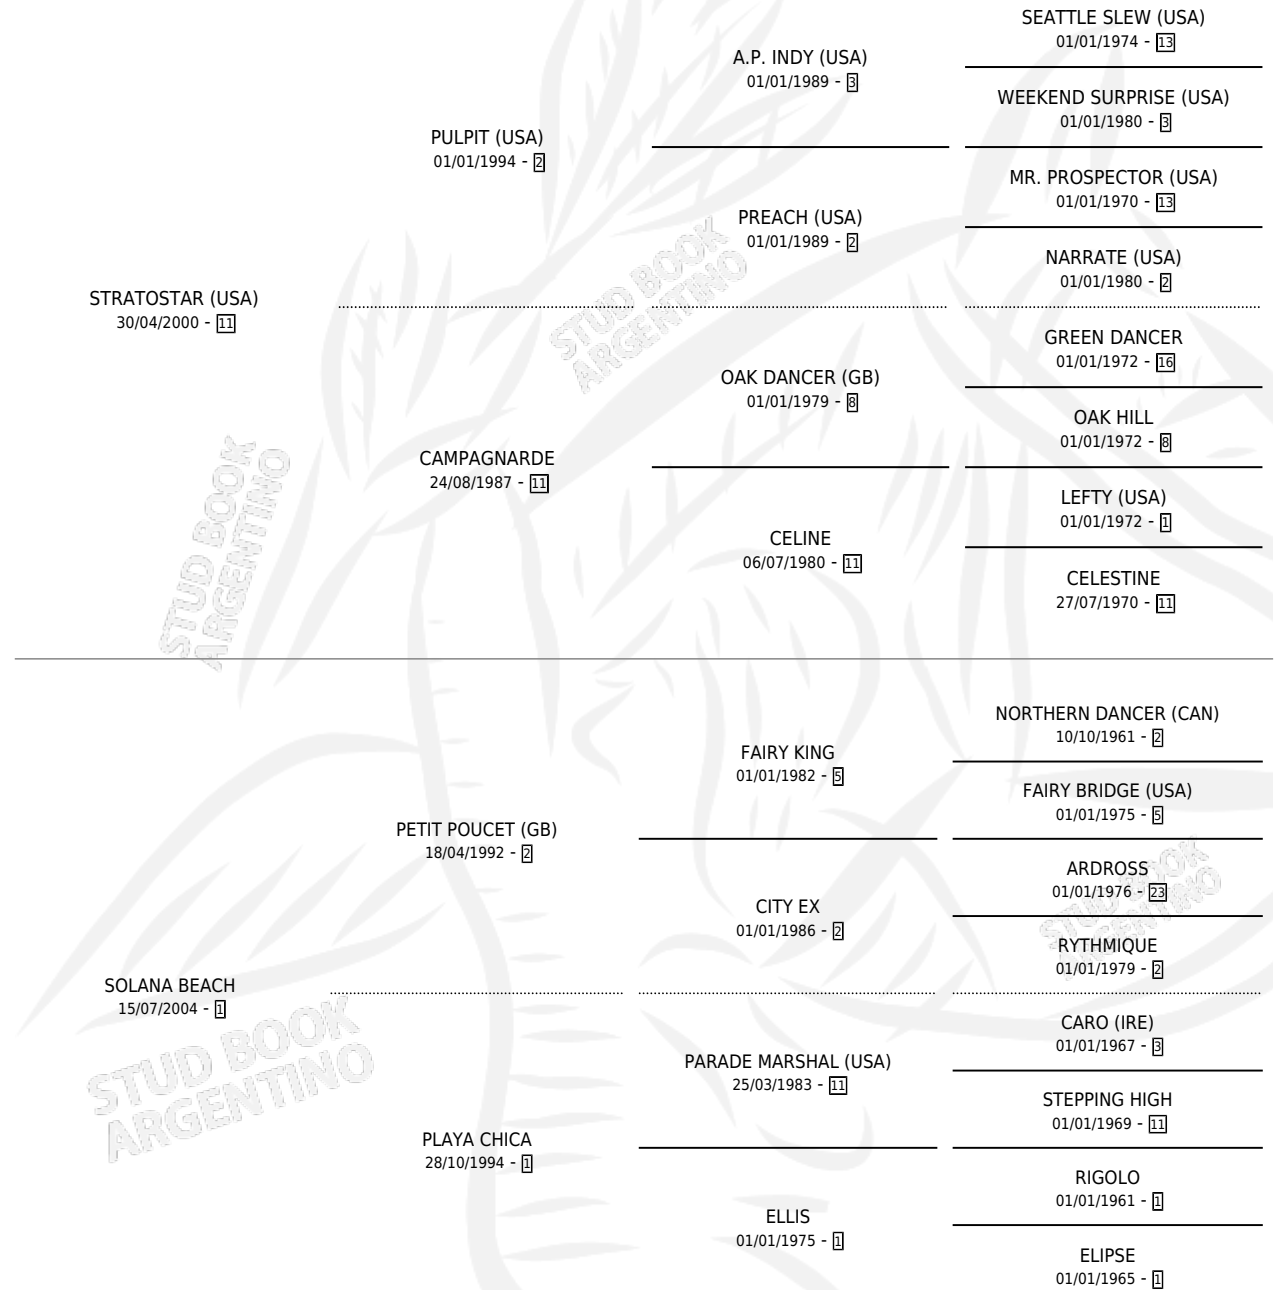

THE STRATO BEACH

por **STRATOSTAR (USA)** y **SOLANA BEACH** por **PETIT POU CET (GB)**

Argentina · Hembra · Zaino · SP · 14/10/2013
Familia 1-j · Volumen 41

ESTADO

TIPIFICACIÓN SANGUÍNEA	X
TIPIFICACIÓN POR ADN	✓
PASAPORTE	✓
IDENTIFICACIÓN POR MICROCHIP	✓
REPRODUCTOR	X

Lugar de nacimiento: Haras Aitue
Criador: Haras Aitue

PEDIGREE

CAMPAÑA

Solo carreras oficiales de Argentina

POR EDAD

EDAD	CC	1°	2°	3°	4°	5°	NP	CLC	CLG	CLCG1	CLGG1	IMPORTE	GANANCIA / CC
2 AÑOS	1	0	0	0	0	0	1	0	0	0	0	\$0	\$0
3 AÑOS	4	0	0	0	0	1	3	0	0	0	0	\$3,000	\$750
4 AÑOS	1	0	0	0	0	0	1	0	0	0	0	\$0	\$0
TOTALES	6	0	0	0	0	1	5	0	0	0	0	\$3,000	\$500
%		0.0%	0.0%	0.0%	0.0%	16.7%	83.3%	0.0%	0.0%	0.0%	0.0%		