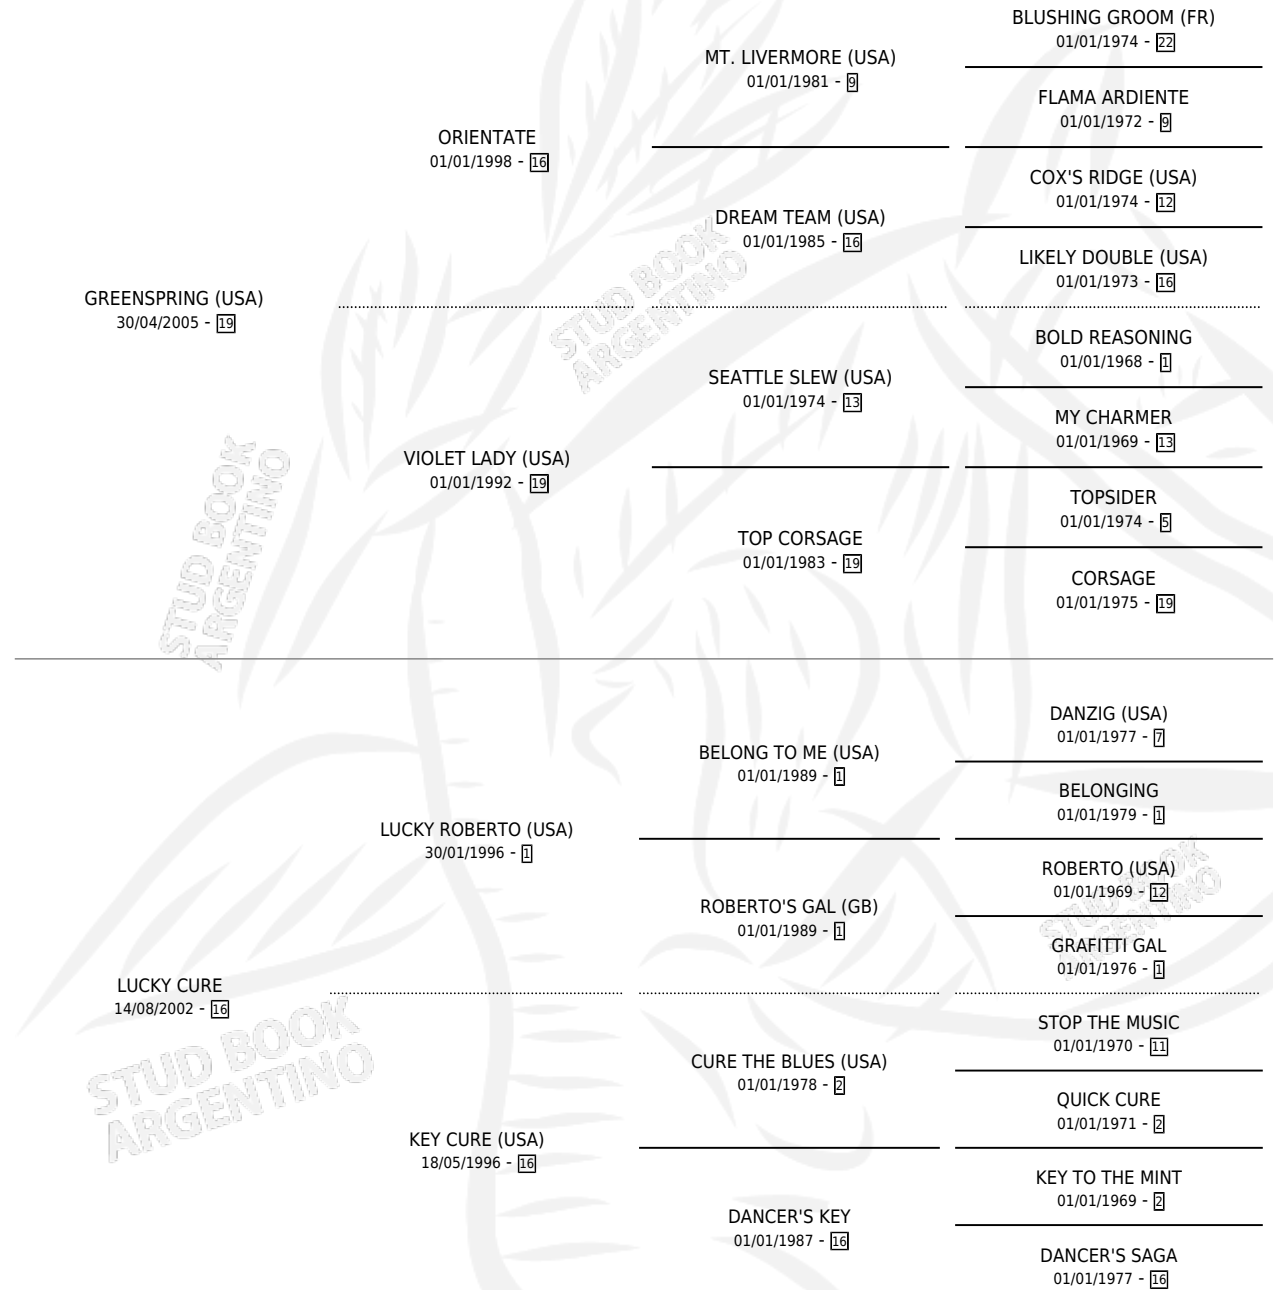

CURE CHARM

por **GREENSPRING (USA)** y **LUCKY CURE** por **LUCKY ROBERTO (USA)**

Argentina · Hembra · Alazan · SP · 26/09/2013
Familia 16-g · Volumen 41

ESTADO

TIPIFICACIÓN SANGUÍNEA	X
TIPIFICACIÓN POR ADN	✓
PASAPORTE	✓
IDENTIFICACIÓN POR MICROCHIP	✓
REPRODUCTOR	✓

Lugar de nacimiento: Vikeda
Criador: Vikeda S.R.L.

~

HIJOS

	MACHOS	HEMBRAS
3 NACIERON	3	0
SIN ACTUACIONES		

PEDIGREE

CAMPAÑA

Solo carreras oficiales de Argentina

POR EDAD