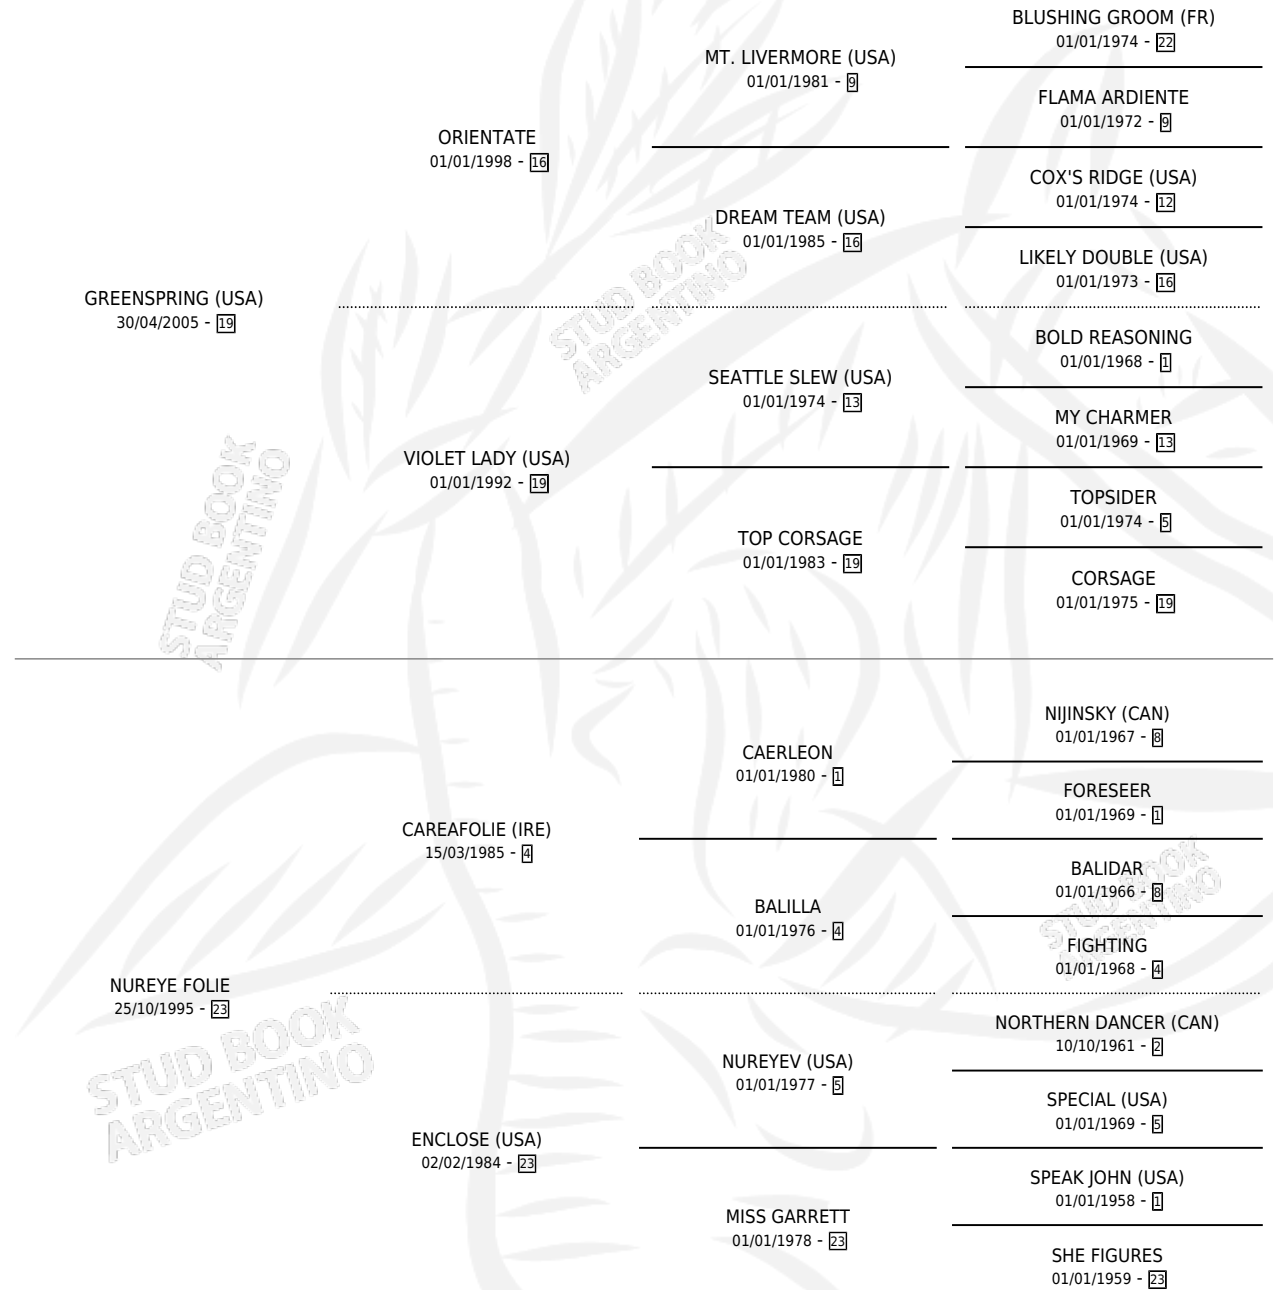

NEW SPRING

por GREENSPRING (USA) y NUREYE FOLIE por CAREAFOLIE (IRE)

Argentina · Macho · Zaino · SP · 26/09/2013
Familia 23-b · Volumen 41

ESTADO

TIPIFICACIÓN SANGUÍNEA	X
TIPIFICACIÓN POR ADN	✓
PASAPORTE	✓
IDENTIFICACIÓN POR MICROCHIP	✓
REPRODUCTOR	X

Lugar de nacimiento: Vikeda
Criador: Vikeda S.R.L.

PEDIGREE

CAMPAÑA

Solo carreras oficiales de Argentina

POR EDAD

EDAD	CC	1°	2°	3°	4°	5°	NP	CLC	CLG	CLCG1	CLGG1	IMPORTE	GANANCIA / CC
3 AÑOS	3	1	0	0	0	0	2	0	0	0	0	\$118,100	\$39,367
4 AÑOS	3	0	0	0	0	0	3	0	0	0	0	\$0	\$0
5 AÑOS	14	1	1	1	2	2	7	0	0	0	0	\$193,450	\$13,818
6 AÑOS	8	2	0	3	1	1	1	0	0	0	0	\$291,900	\$36,488
TOTALES	28	4	1	4	3	3	13	0	0	0	0	\$603,450	\$21,552
%		14.3%	3.6%	14.3%	10.7%	10.7%	46.4%	0.0%	0.0%	0.0%	0.0%		

Ganador de 4 carreras en San Isidro - \$603,450, a los 3,5 y 6 años.

POR DISTANCIA

HIPODROMO	CC	1°	2°	3°	4°	5°	NP	CLC	CLG	CLCG1	CLGG1	IMPORTE
SAN ISIDRO	23	4	0	3	2	3	11	0	0	0	0	\$527,550
1400 MTS	17	3	0	1	2	2	9	0	0	0	0	\$355,150
1600 MTS	6	1	0	2	0	1	2	0	0	0	0	\$172,400
LA PLATA	1	0	0	1	0	0	0	0	0	0	0	\$18,900
1700 MTS	1	0	0	1	0	0	0	0	0	0	0	\$18,900
PALERMO	4	0	1	0	1	0	2	0	0	0	0	\$57,000
1600 MTS	2	0	1	0	0	0	1	0	0	0	0	\$45,500
1400 MTS	1	0	0	0	1	0	0	0	0	0	0	\$11,500
1800 MTS	1	0	0	0	0	0	1	0	0	0	0	\$0