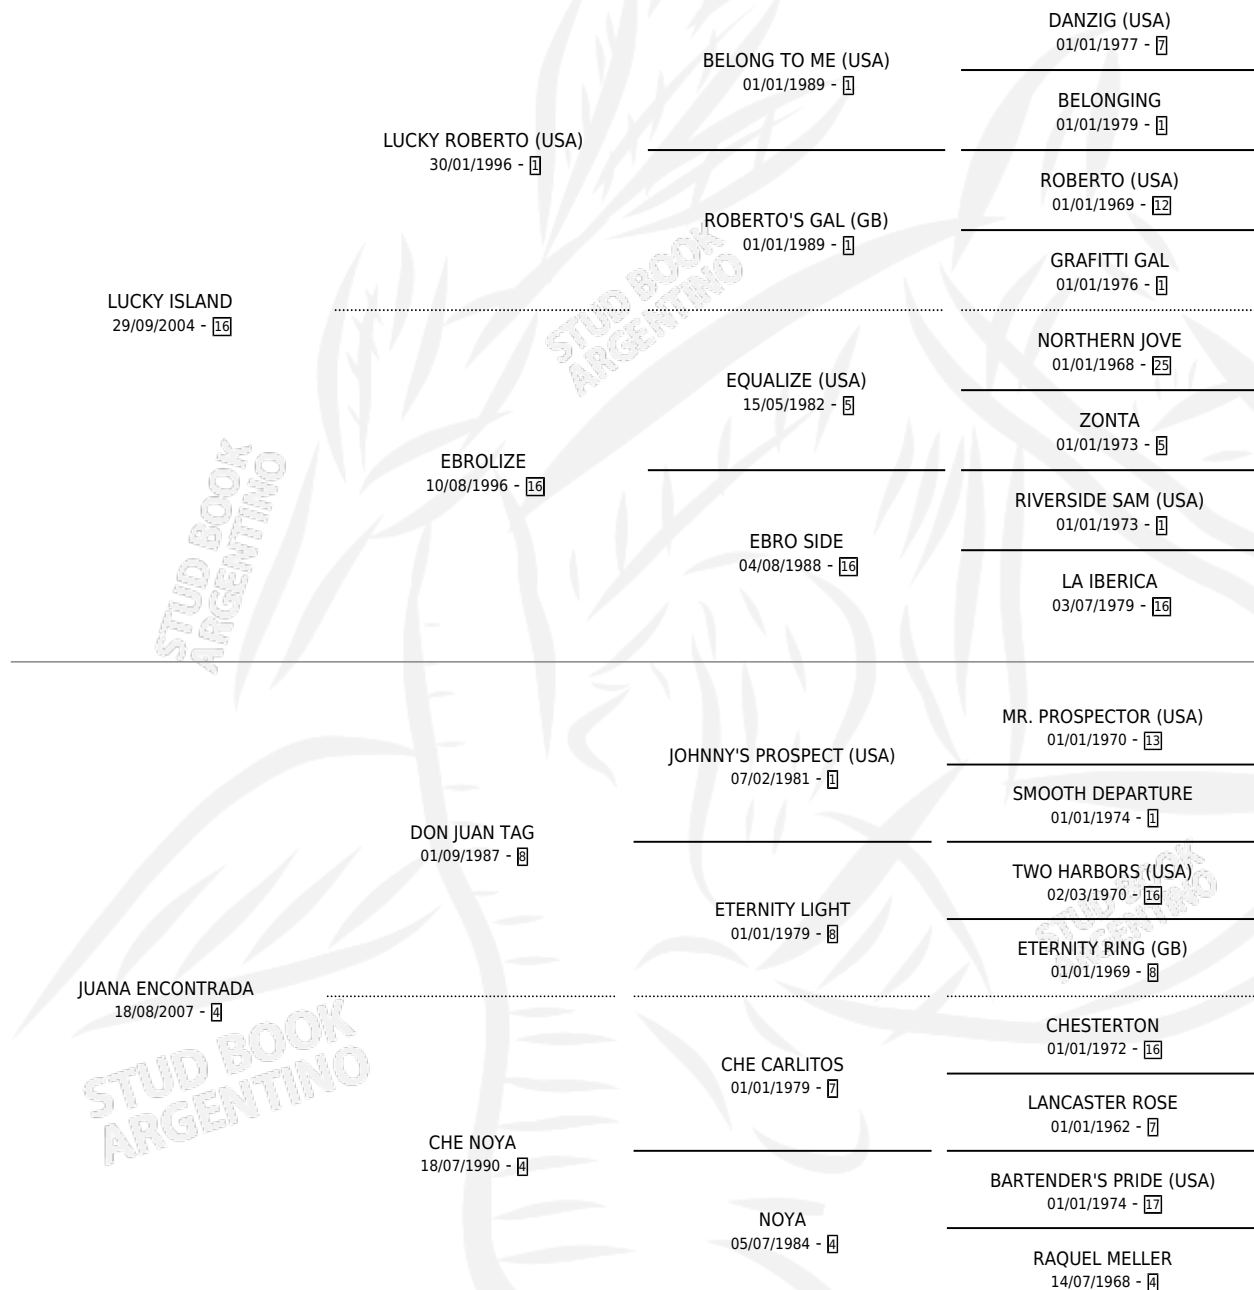

LUZ ENCONTRADA

por LUCKY ISLAND y JUANA ENCONTRADA por DON JUAN TAG

Argentina · Hembra · Alazan · SP · 16/10/2013
Familia 4-b · Volumen 41

ESTADO

TIPIFICACIÓN SANGUÍNEA	X
TIPIFICACIÓN POR ADN	✓
PASAPORTE	✓
IDENTIFICACIÓN POR MICROCHIP	✓
REPRODUCTOR	✓

Lugar de nacimiento: Alborada
Criador: Alborada

~

HIJOS

	MACHOS	HEMBRAS
4 NACIERON	3	1
3 CORRIERON	3	0
2 GANARON	2	0

1	0	0
GANADORES CL	GANADORES GR	GANADORES G1

PEDIGREE

CAMPAÑA

Solo carreras oficiales de Argentina

Ganadora de 3 carreras en Palermo - \$410,625, a los 3 y 4 años.

POR DISTANCIA

HIPODROMO	CC	1°	2°	3°	4°	5°	NP	CLC	CLG	CLCG1	CLGG1	IMPORTE
SAN ISIDRO	1	0	0	0	0	0	1	0	0	0	0	\$0
1000 MTS	1	0	0	0	0	0	1	0	0	0	0	\$0
PALERMO	7	3	2	0	0	0	2	0	0	0	0	\$410,625
1000 MTS	7	3	2	0	0	0	2	0	0	0	0	\$410,625