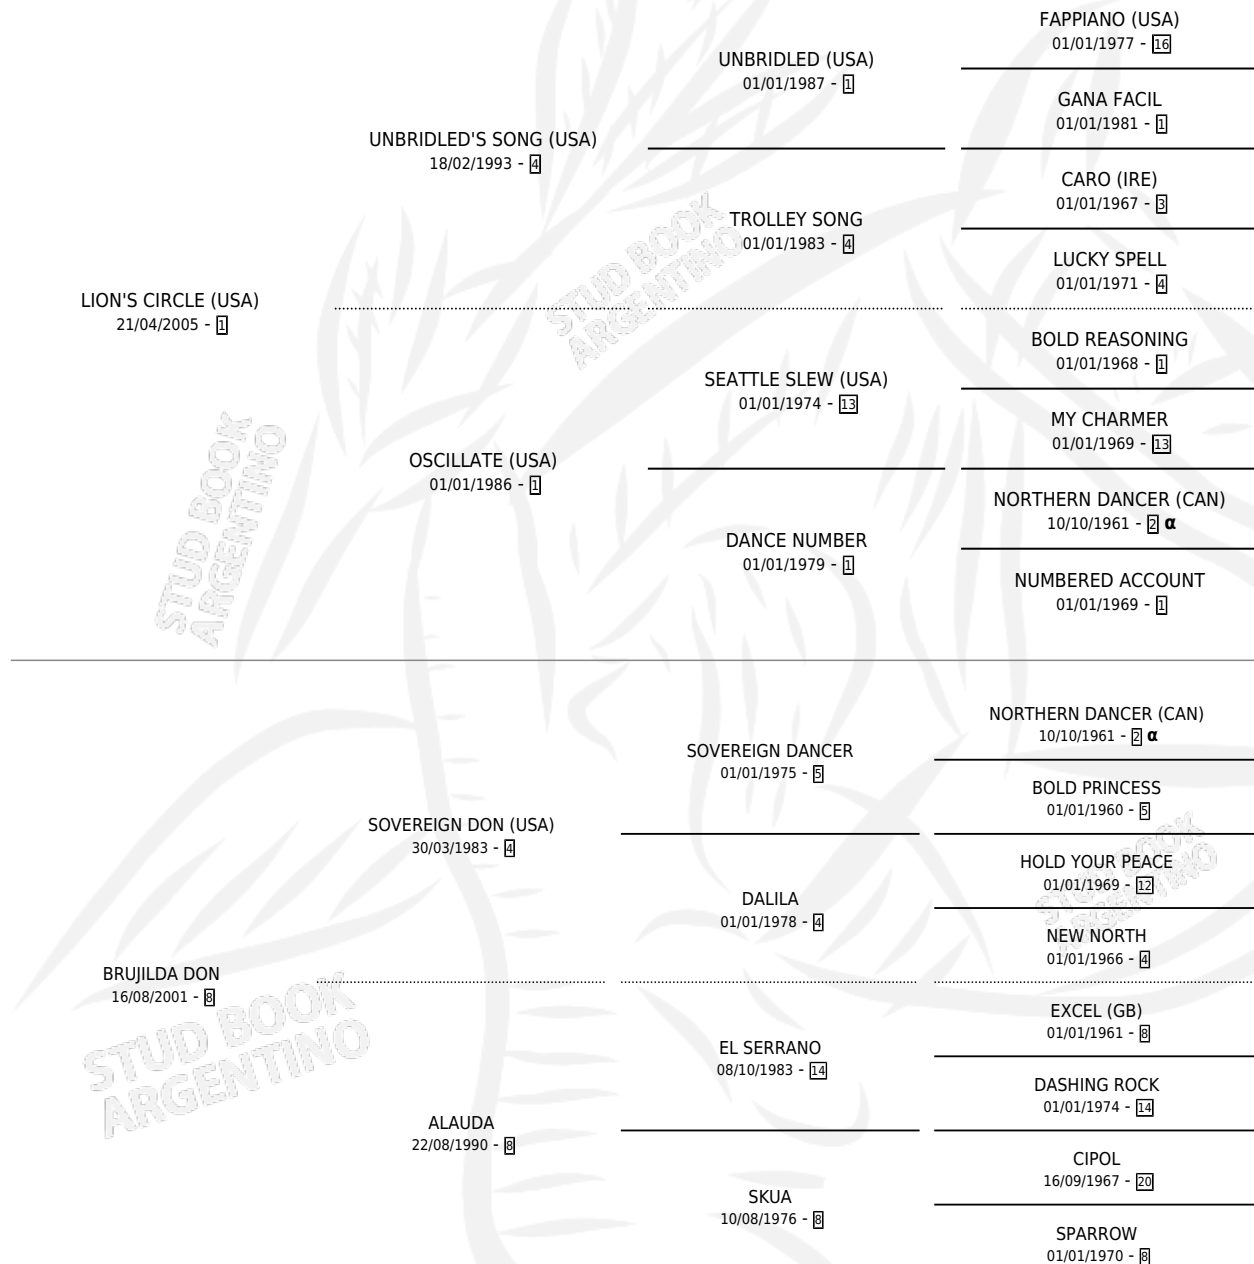

LEO BRUJO

por LION'S CIRCLE (USA) y BRUJILDA DON por SOVEREIGN DON (USA)

Argentina · Macho · Tordillo · SP · 26/08/2013
Familia 8-j · Volumen 41

ESTADO

TIPIFICACIÓN SANGUÍNEA	X
TIPIFICACIÓN POR ADN	X
PASAPORTE	X
IDENTIFICACIÓN POR MICROCHIP	X
REPRODUCTOR	X

Lugar de nacimiento: Campo particular

Criador: Sin dato

PEDIGREE

INBREEDING : α

LEO BRUJO

Datos oficiales del Stud Book Argentino

Documento generado el 05/05/2026

studbook.org.ar