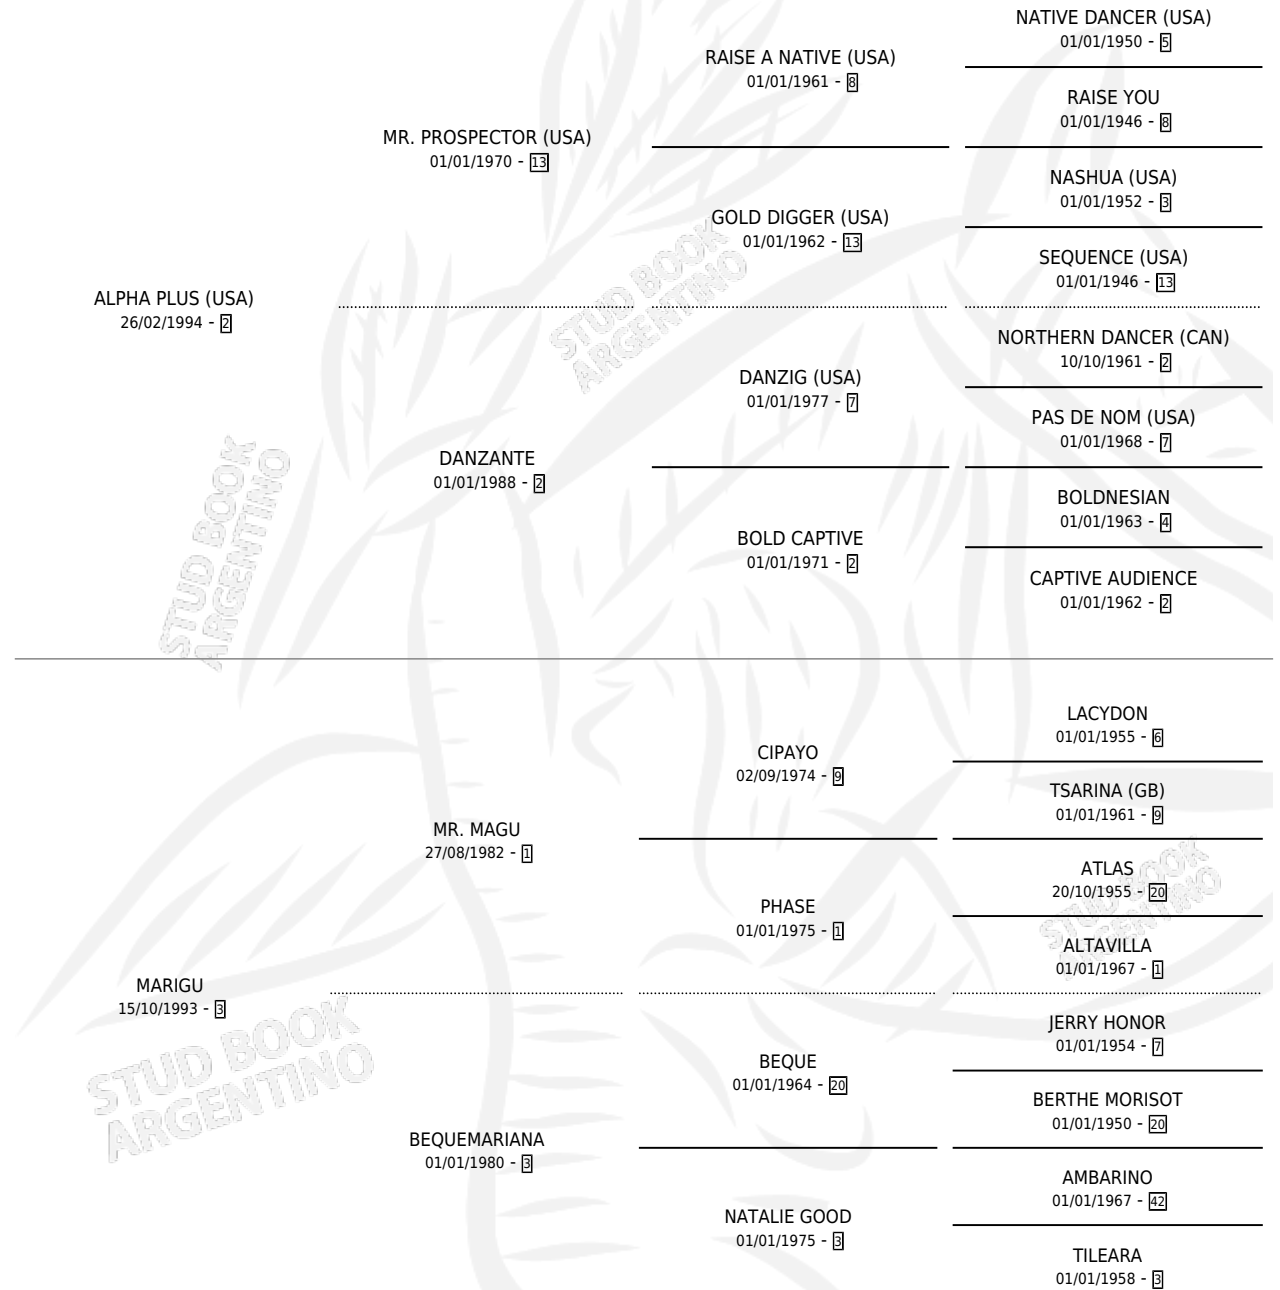

MAGO PLUS

por **ALPHA PLUS (USA)** y **MARIGU** por **MR. MAGU**

Argentina · Macho · Zaino · SP · 03/11/2013
Familia 3-c · Volumen 41

ESTADO

TIPIFICACIÓN SANGUÍNEA	X
TIPIFICACIÓN POR ADN	✓
PASAPORTE	✓
IDENTIFICACIÓN POR MICROCHIP	✓
REPRODUCTOR	X

Lugar de nacimiento: Don Florentino
Criador: La Yangonea

PEDIGREE