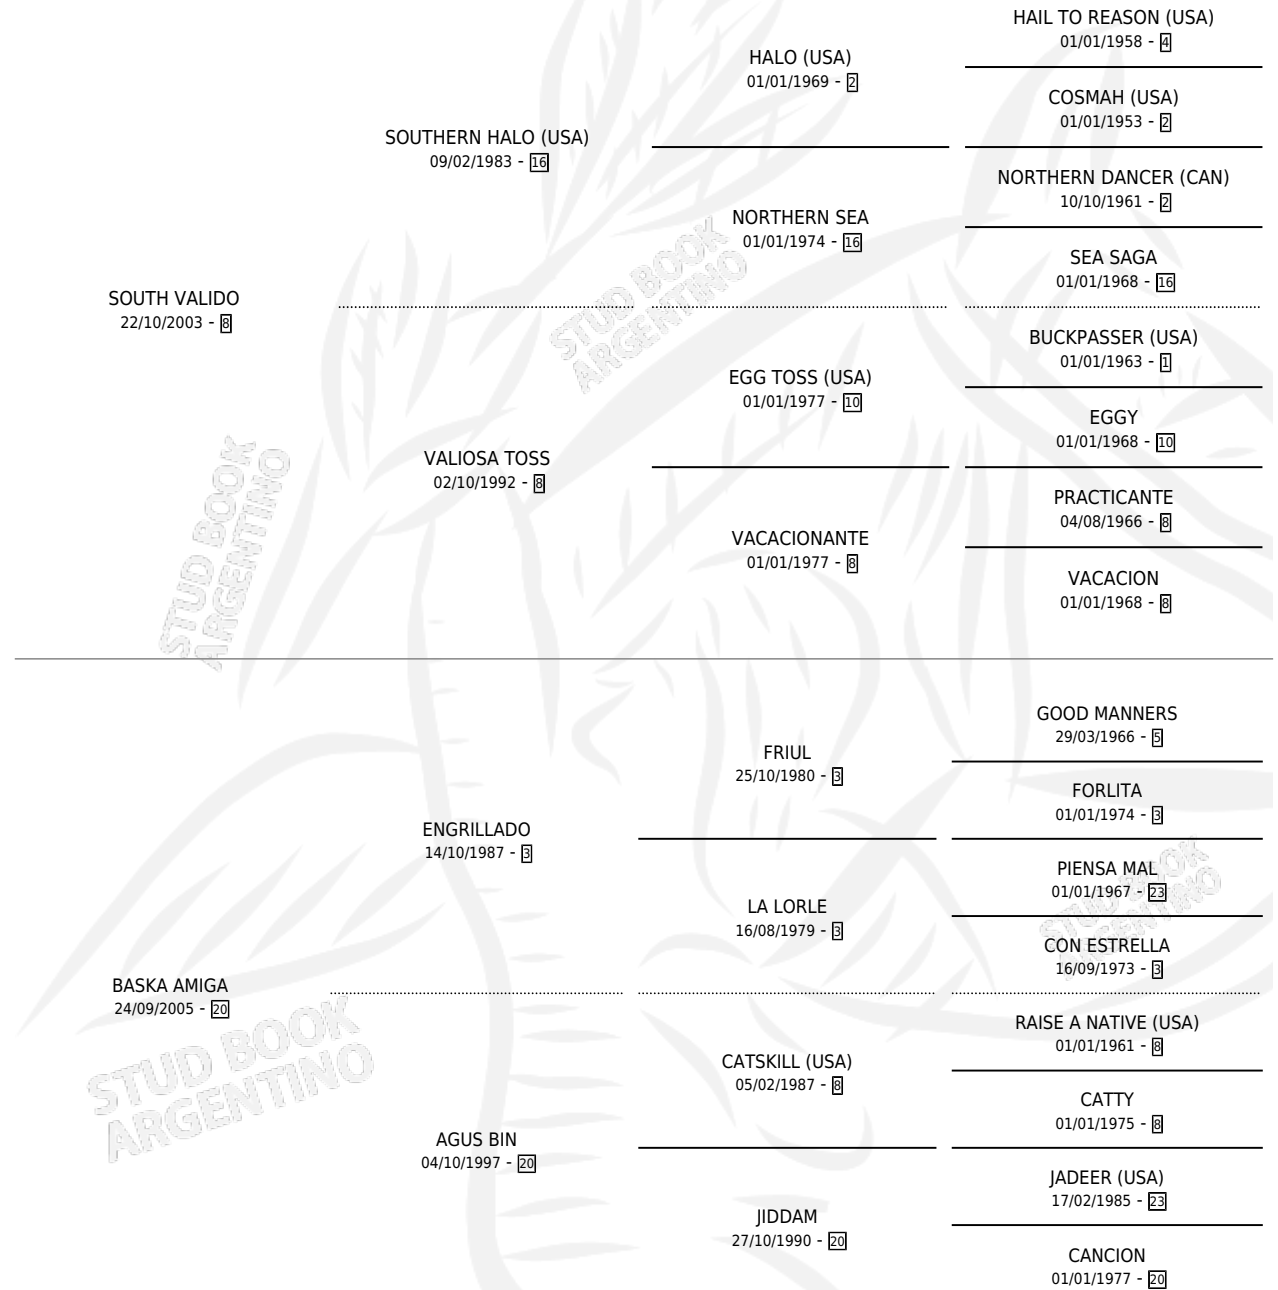

SACAPUNTA

por SOUTH VALIDO y BASKA AMIGA por ENGRILLADO

Argentina · Macho · Zaino · SP · 17/10/2012
Familia 20-d · Volumen 41

ESTADO

TIPIFICACIÓN SANGUÍNEA	X
TIPIFICACIÓN POR ADN	✓
PASAPORTE	✓
IDENTIFICACIÓN POR MICROCHIP	✓
REPRODUCTOR	X

Lugar de nacimiento: Trebol Rojo
Criador: Tevez Andrea Francisca

PEDIGREE

CAMPAÑA

Solo carreras oficiales de Argentina

POR EDAD

EDAD	CC	1°	2°	3°	4°	5°	NP	CLC	CLG	CLCG1	CLGG1	IMPORTE	GANANCIA / CC
4 AÑOS	3	0	0	0	0	0	3	0	0	0	0	\$0	\$0
5 AÑOS	6	0	0	0	0	1	5	0	0	0	0	\$8,160	\$1,360
TOTALES	9	0	0	0	0	1	8	0	0	0	0	\$8,160	\$907
%		0.0%	0.0%	0.0%	0.0%	11.1%	88.9%	0.0%	0.0%	0.0%	0.0%		