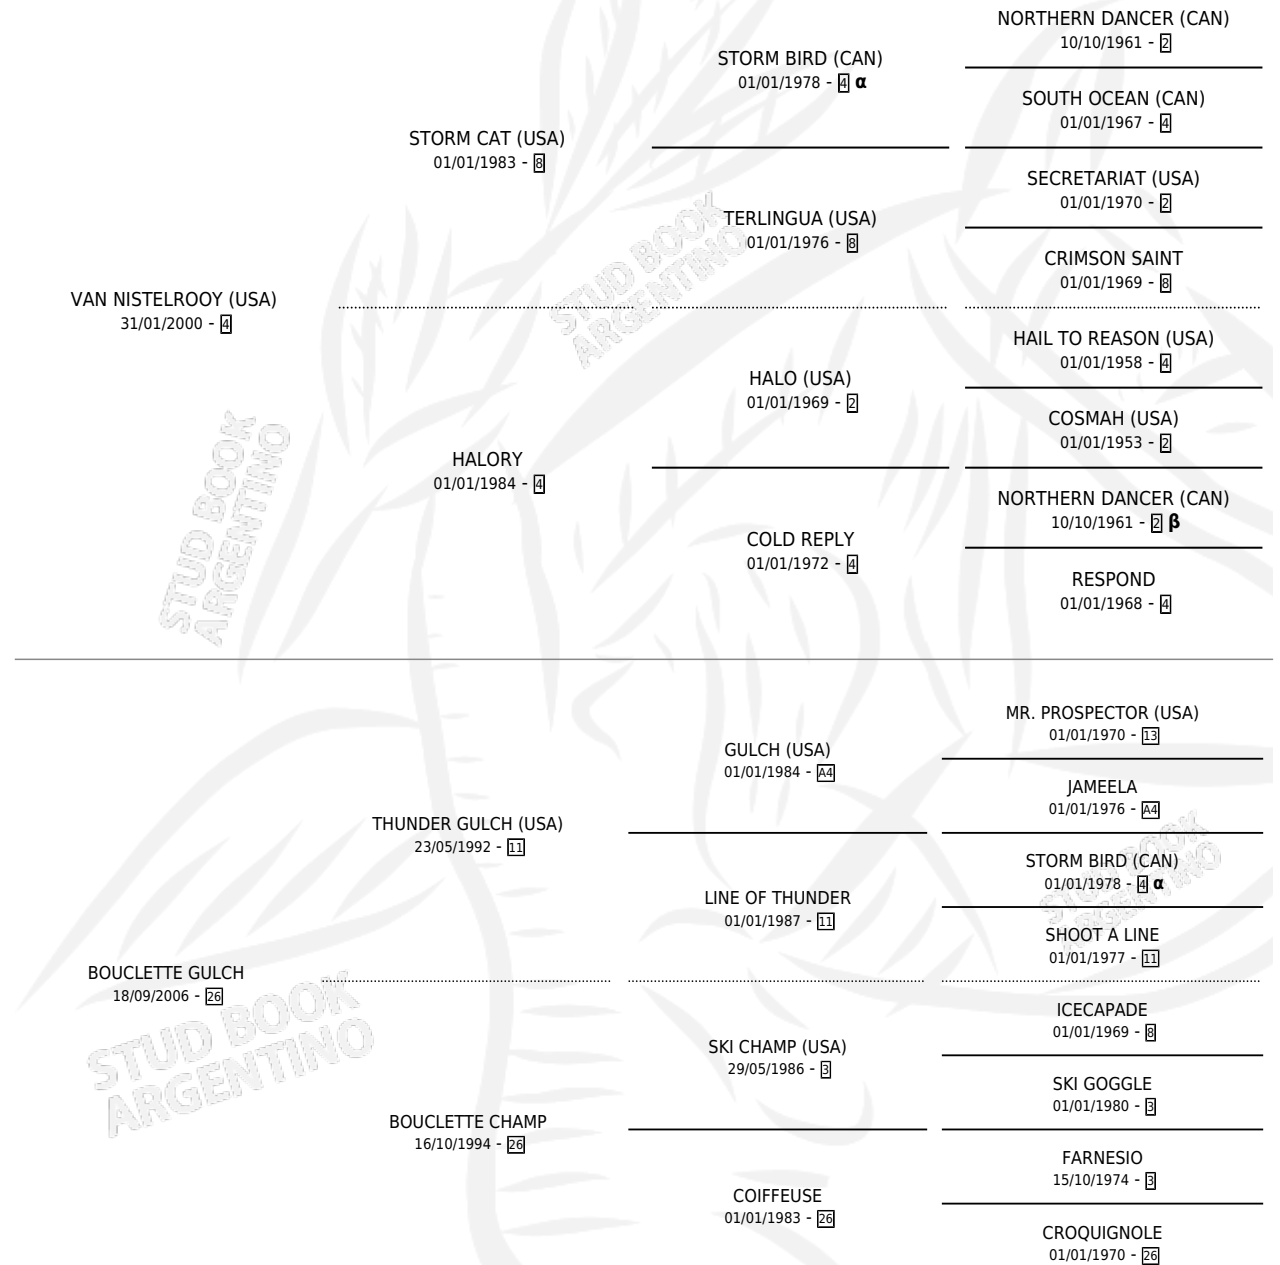

BOW VAN

por VAN NISTELROOY (USA) y BOUCLETTE GULCH por THUNDER GULCH (USA)

Argentina · Macho · Alazan · SP · 10/10/2013
Familia 26 · Volumen 41

ESTADO

TIPIFICACIÓN SANGUÍNEA	X
TIPIFICACIÓN POR ADN	✓
PASAPORTE	✓
IDENTIFICACIÓN POR MICROCHIP	✓
REPRODUCTOR	X

Lugar de nacimiento: Firmamento
Criador: Firmamento

PEDIGREE

INBREEDING : α, β

CAMPAÑA

Solo carreras oficiales de Argentina

POR EDAD

EDAD	CC	1°	2°	3°	4°	5°	NP	CLC	CLG	CLCG1	CLGG1	IMPORTE	GANANCIA / CC
2 AÑOS	2	0	0	1	0	0	1	0	0	0	0	\$19,200	\$9,600
4 AÑOS	1	0	0	0	0	0	1	0	0	0	0	\$0	\$0
TOTALES	3	0	0	1	0	0	2	0	0	0	0	\$19,200	\$6,400
%		0.0%	0.0%	33.3%	0.0%	0.0%	66.7%	0.0%	0.0%	0.0%	0.0%		

Placés en Palermo en 3 carreras disputadas.

POR DISTANCIA

HIPODROMO	CC	1°	2°	3°	4°	5°	NP	CLC	CLG	CLCG1	CLGG1	IMPORTE
LA PLATA	1	0	0	0	0	0	1	0	0	0	0	\$0
1200 MTS	1	0	0	0	0	0	1	0	0	0	0	\$0
PALERMO	1	0	0	1	0	0	0	0	0	0	0	\$19,200
900 MTS	1	0	0	1	0	0	0	0	0	0	0	\$19,200
SAN ISIDRO	1	0	0	0	0	0	1	0	0	0	0	\$0
800 MTS	1	0	0	0	0	0	1	0	0	0	0	\$0