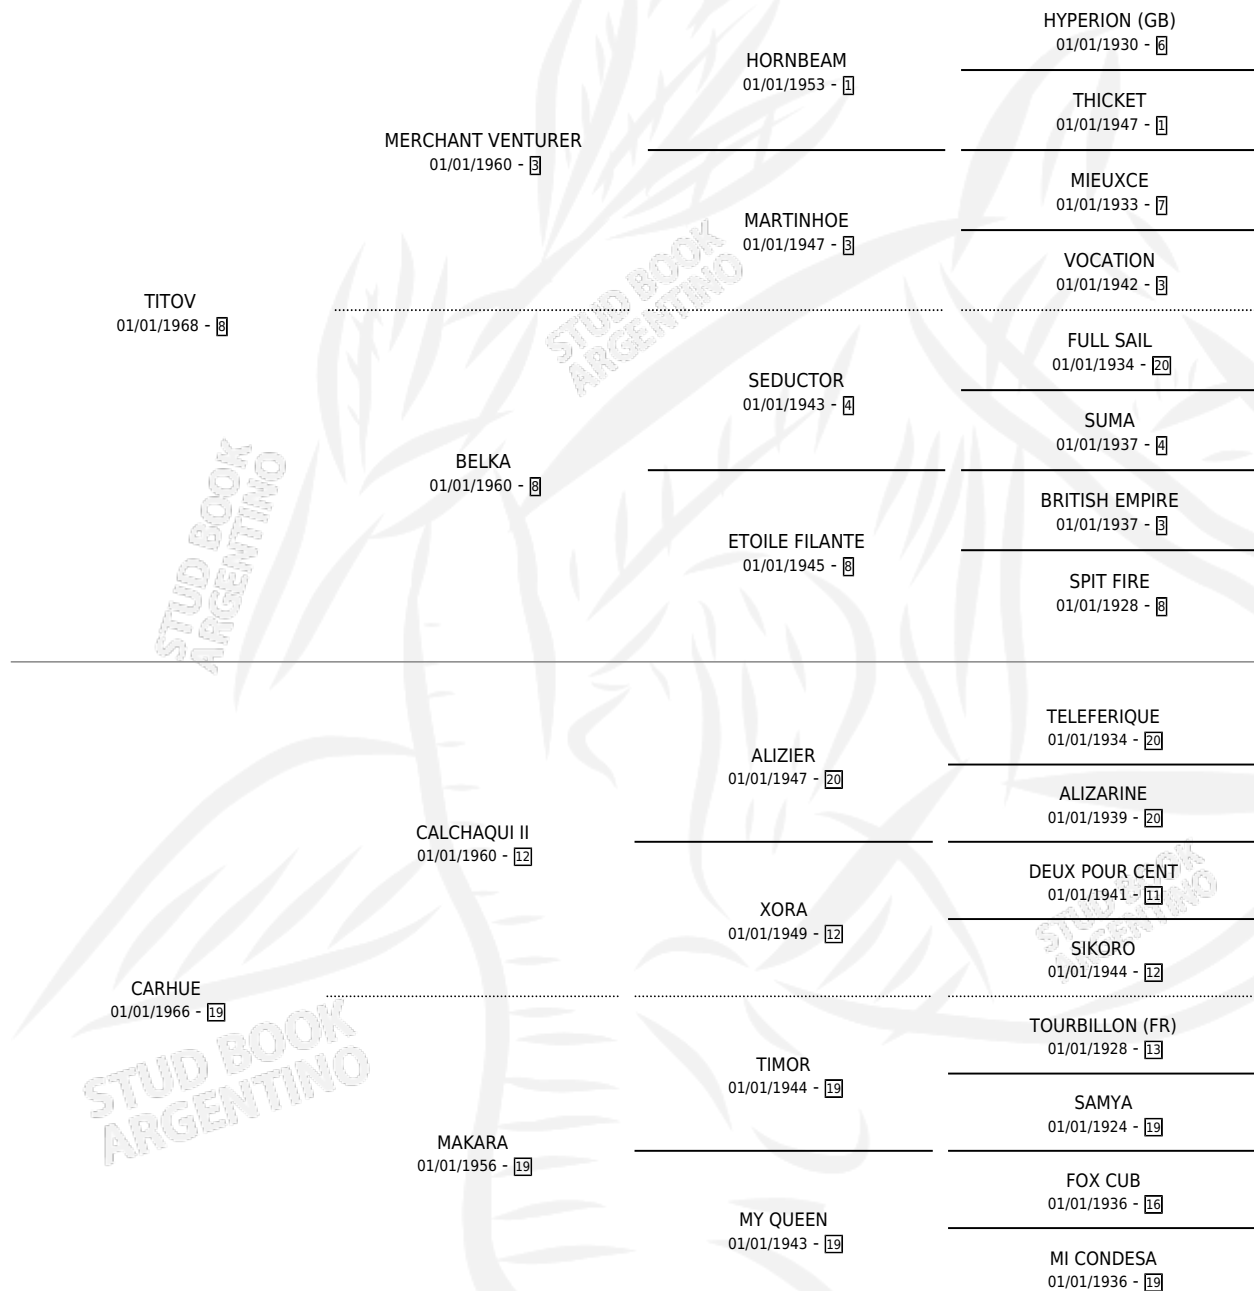

EL PATRIARCA

por TITOV y CARHUE por CALCHAQUI II

Argentina · Macho · Zaino · SP · 02/11/1976
Familia 19 · Volumen 29

ESTADO

TIPIFICACIÓN SANGUÍNEA	X
TIPIFICACIÓN POR ADN	X
PASAPORTE	X
IDENTIFICACIÓN POR MICROCHIP	X
REPRODUCTOR	X

Lugar de nacimiento: Campo particular

Criador: Sin dato

PEDIGREE

CAMPAÑA

Solo carreras oficiales de Argentina

POR EDAD

EDAD	CC	1°	2°	3°	4°	5°	NP	CLC	CLG	CLCG1	CLGG1	IMPORTE	GANANCIA / CC
5 AÑOS	3	3	0	0	0	0	0	0	0	0	0	\$0	\$0
TOTALES	3	3	0	0	0	0	0	0	0	0	0	\$0	\$0
%		100%	0.0%	0.0%	0.0%	0.0%	0.0%	0.0%	0.0%	0.0%	0.0%		