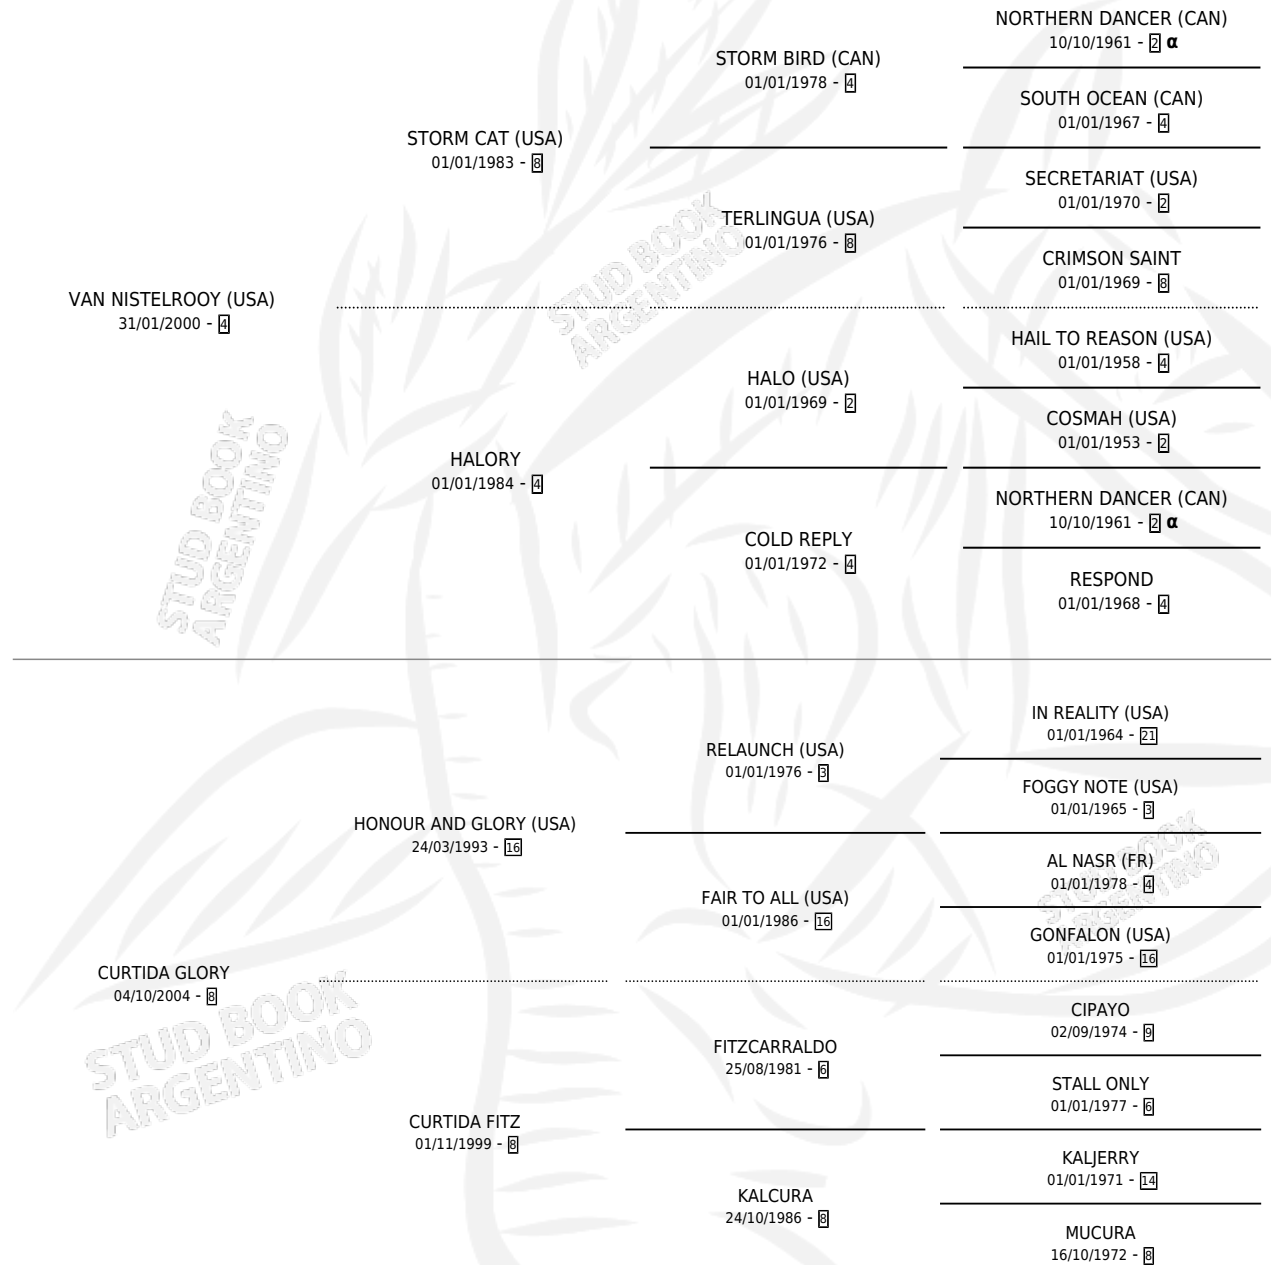

# CURTUA VAN

por VAN NISTELROOY (USA) y CURTIDA GLORY por  
HONOUR AND GLORY (USA)

Argentina · Macho · Zaino · SP · 12/10/2013  
Familia 8-f · Volumen 41

## ESTADO

TIPIFICACIÓN SANGUÍNEA	X
TIPIFICACIÓN POR ADN	✓
PASAPORTE	✓
IDENTIFICACIÓN POR MICROCHIP	✓
REPRODUCTOR	X

**Lugar de nacimiento:** Firmamento

**Criador:** Firmamento

## PEDIGREE

INBREEDING : α