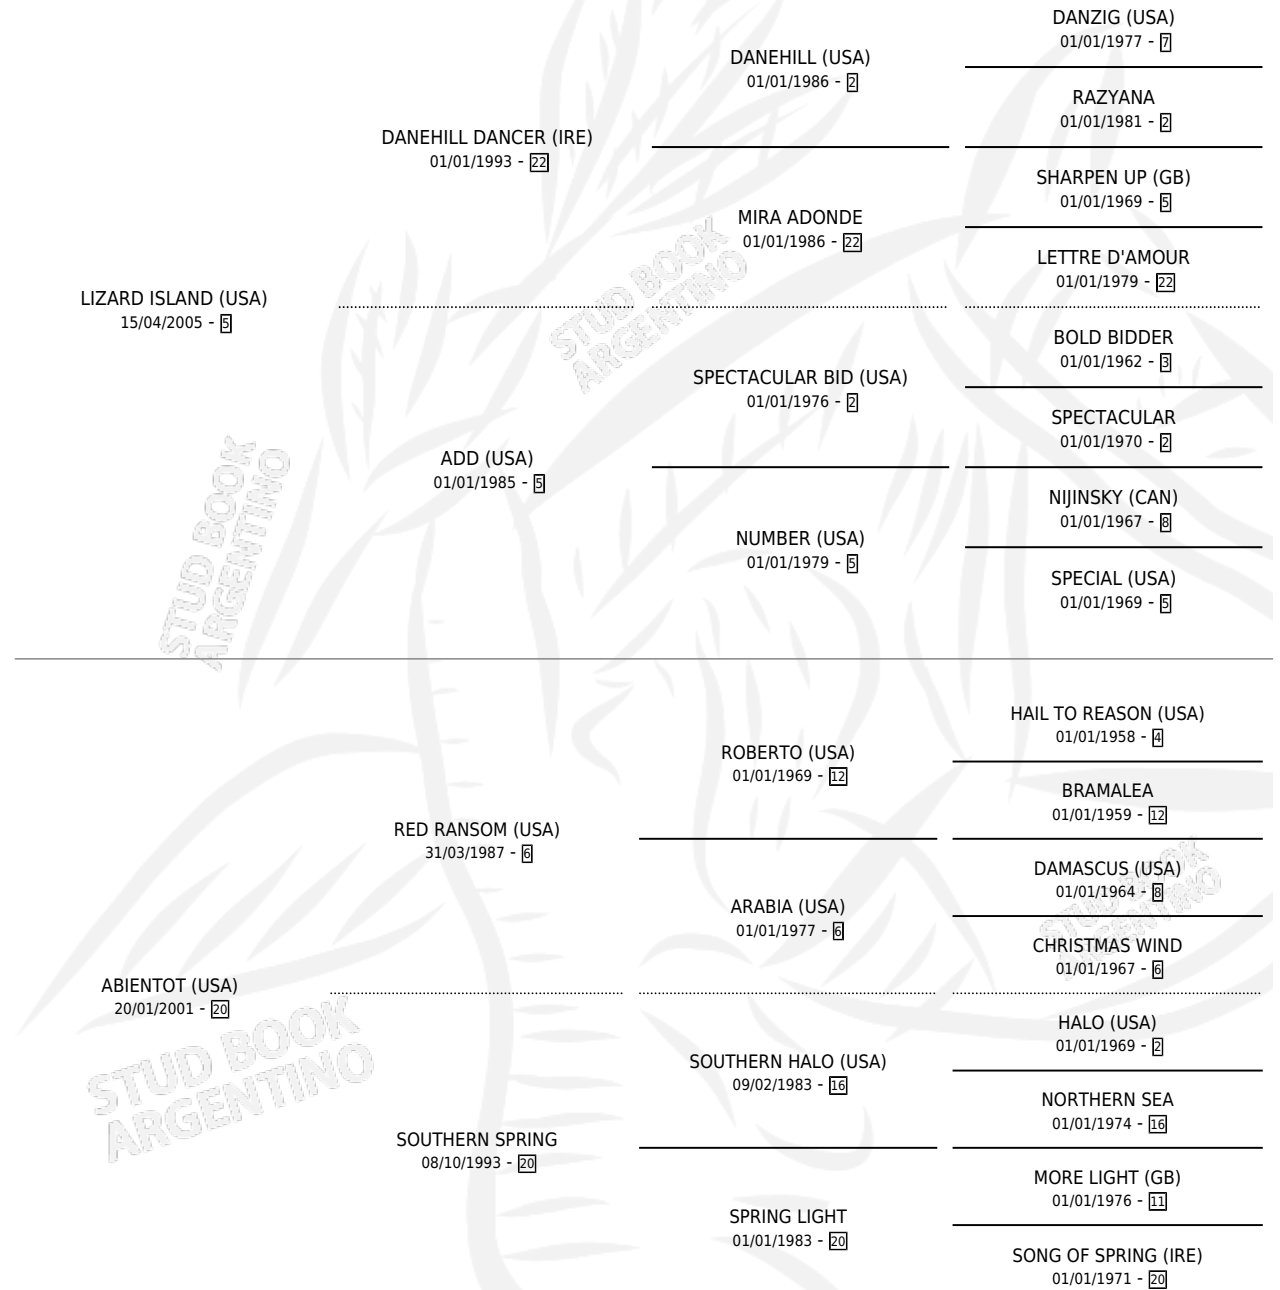

EVIAN ISLAND

por LIZARD ISLAND (USA) y ABIENTOT (USA) por RED RANSOM (USA)

Argentina · Macho · Zaino · SP · 26/09/2013
Familia 20-c · Volumen 41

ESTADO

TIPIFICACIÓN SANGUÍNEA	X
TIPIFICACIÓN POR ADN	✓
PASAPORTE	✓
IDENTIFICACIÓN POR MICROCHIP	✓
REPRODUCTOR	X

Lugar de nacimiento: El Tala
Criador: Firmamento

PEDIGREE

EVIAN ISLAND

Datos oficiales del Stud Book Argentino

Documento generado el 12/06/2026

studbook.org.ar