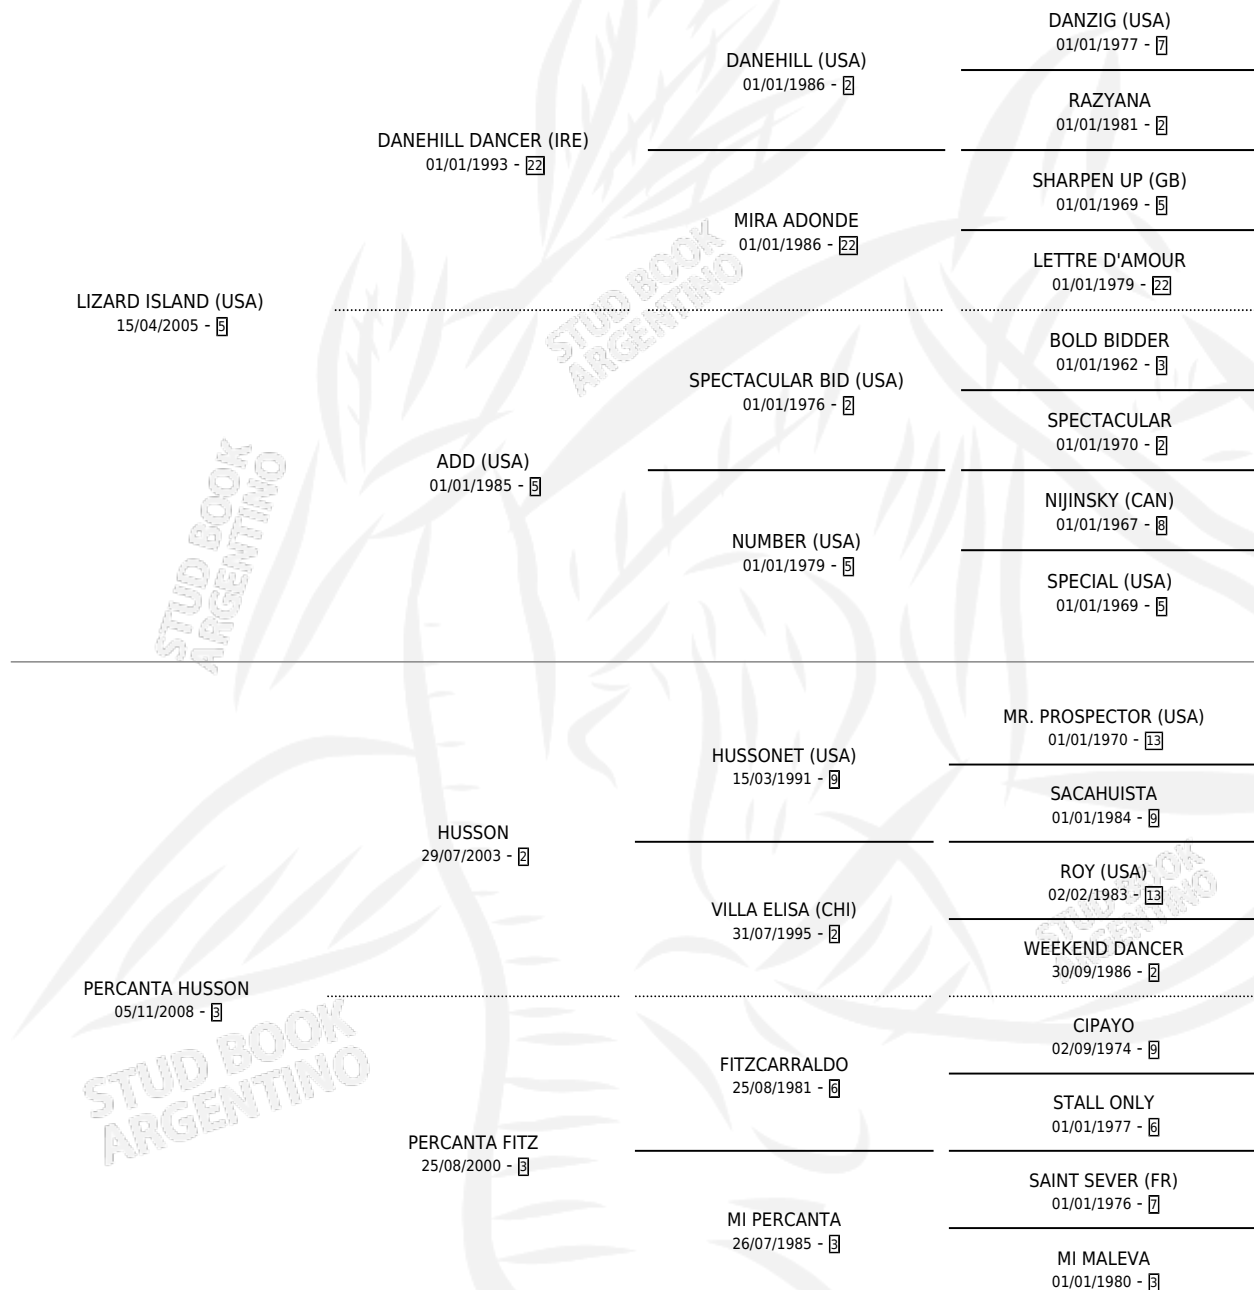

TANGO'S ISLAND

por LIZARD ISLAND (USA) y PERCANTA HUSSON por HUSSON

Argentina · Macho · Alazan · SP · 12/09/2013
Familia 3-h · Volumen 41

ESTADO

TIPIFICACIÓN SANGUÍNEA	X
TIPIFICACIÓN POR ADN	X
PASAPORTE	X
IDENTIFICACIÓN POR MICROCHIP	X
REPRODUCTOR	X

Lugar de nacimiento: El Tala
Criador: Firmamento

PEDIGREE

TANGO'S ISLAND

Datos oficiales del Stud Book Argentino

Documento generado el 10/05/2026

studbook.org.ar