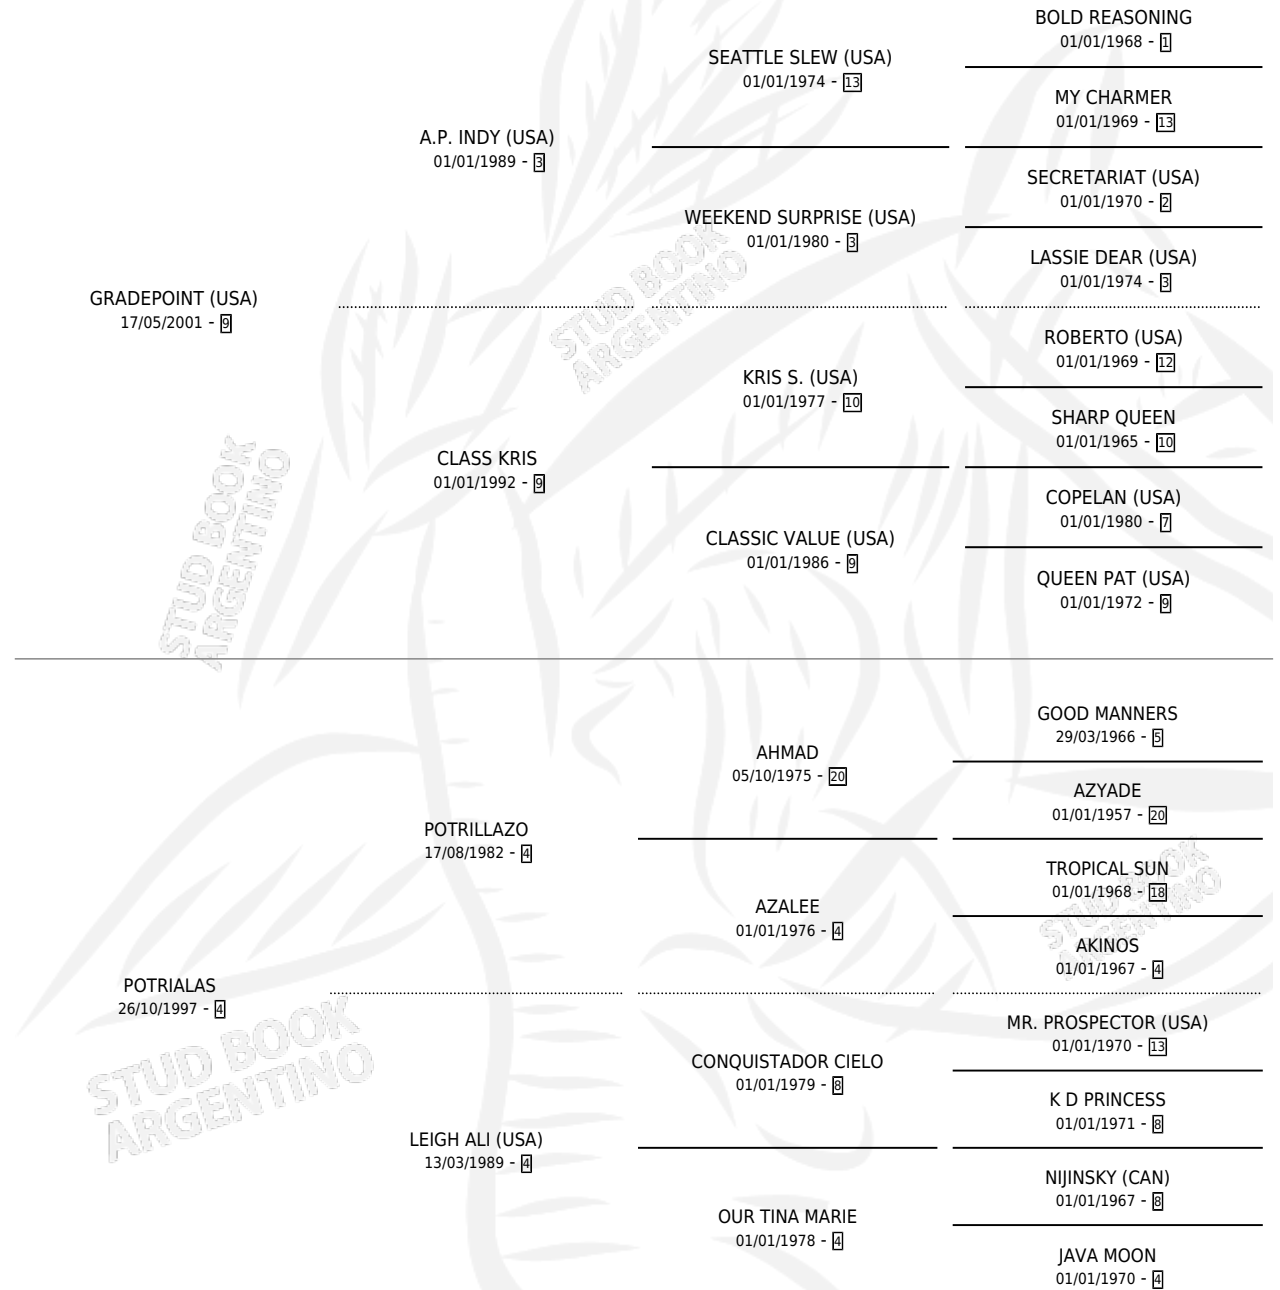

POTRA ALADA

por GRADEPOINT (USA) y POTRIALAS por POTRILLAZO

Argentina · Hembra · Zaino · SP · 16/10/2013
Familia 4-r · Volumen 41

ESTADO

| | |
|------------------------------|---|
| TIPIFICACIÓN SANGUÍNEA | X |
| TIPIFICACIÓN POR ADN | ✓ |
| PASAPORTE | X |
| IDENTIFICACIÓN POR MICROCHIP | ✓ |
| REPRODUCTOR | X |

Lugar de nacimiento: Santa Placida
Criador: Santa Placida

PEDIGREE

POTRA ALADA

Datos oficiales del Stud Book Argentino

Documento generado el 05/05/2026

studbook.org.ar