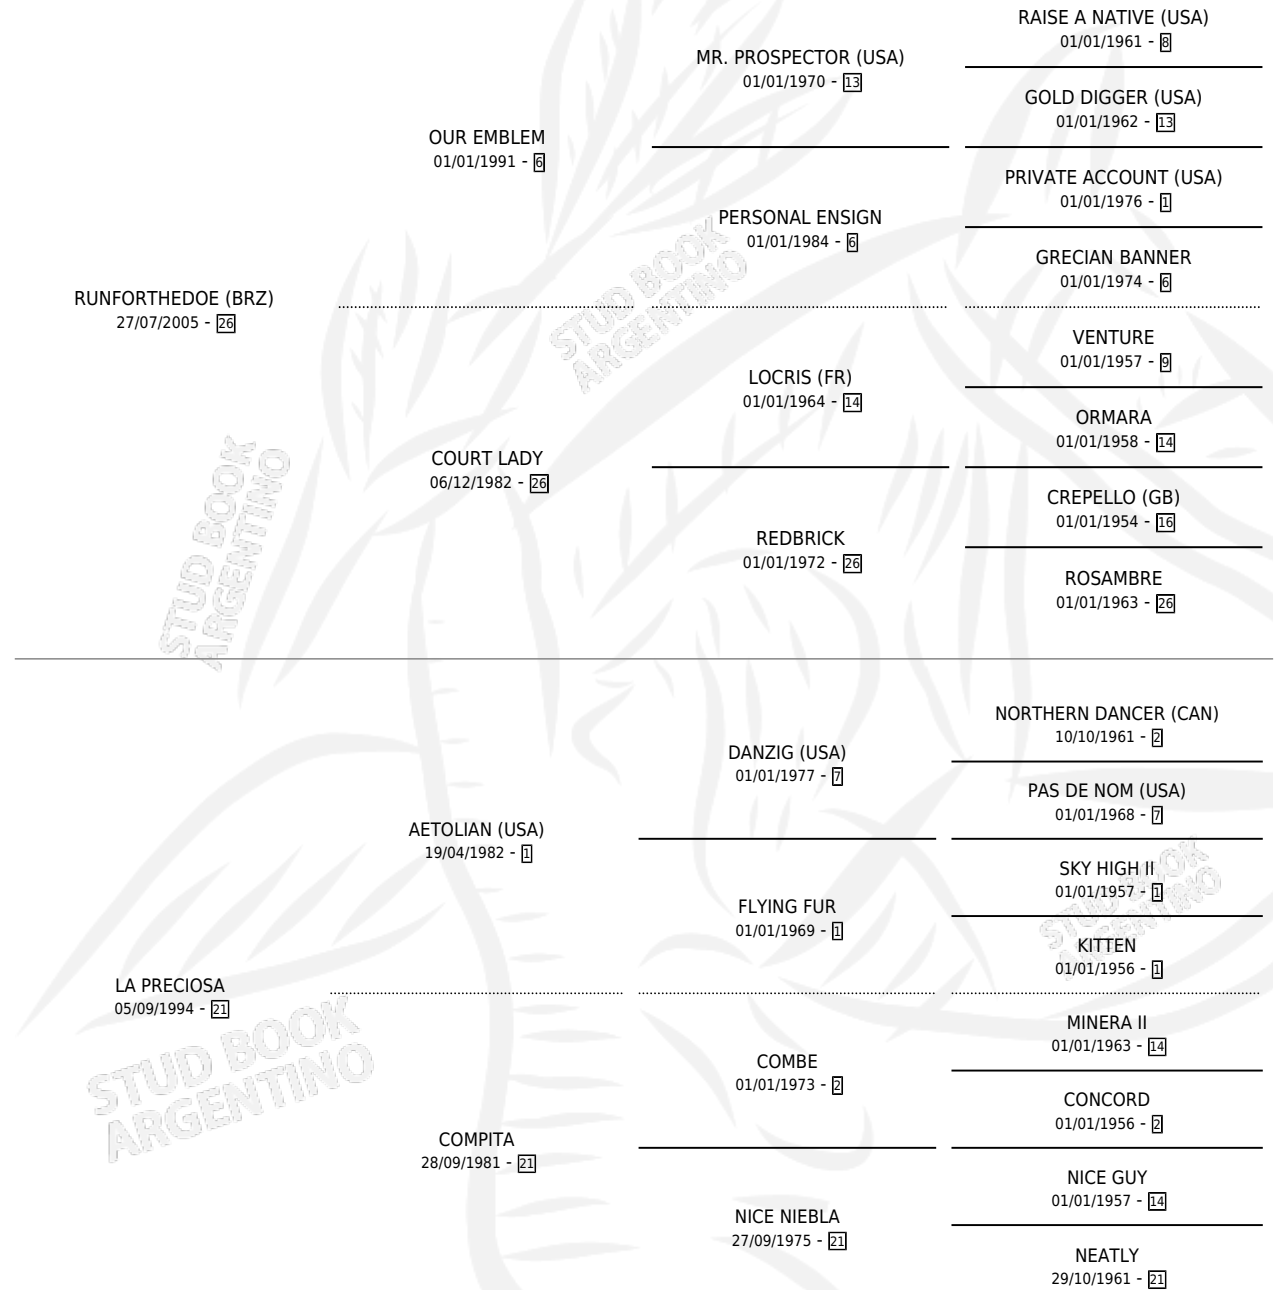

EL CONFESOR

por RUNFORTHEDOE (BRZ) y LA PRECIOSA por AETOLIAN (USA)

Argentina · Macho · Tordillo · SP · 27/09/2013
Familia 21-a · Volumen 41

ESTADO

TIPIFICACIÓN SANGUÍNEA	X
TIPIFICACIÓN POR ADN	✓
PASAPORTE	✓
IDENTIFICACIÓN POR MICROCHIP	✓
REPRODUCTOR	X

Lugar de nacimiento: Campo particular
Criador: Clara Aldo Francisco

PEDIGREE

EL CONFESOR

Datos oficiales del Stud Book Argentino

Documento generado el 03/05/2026

studbook.org.ar