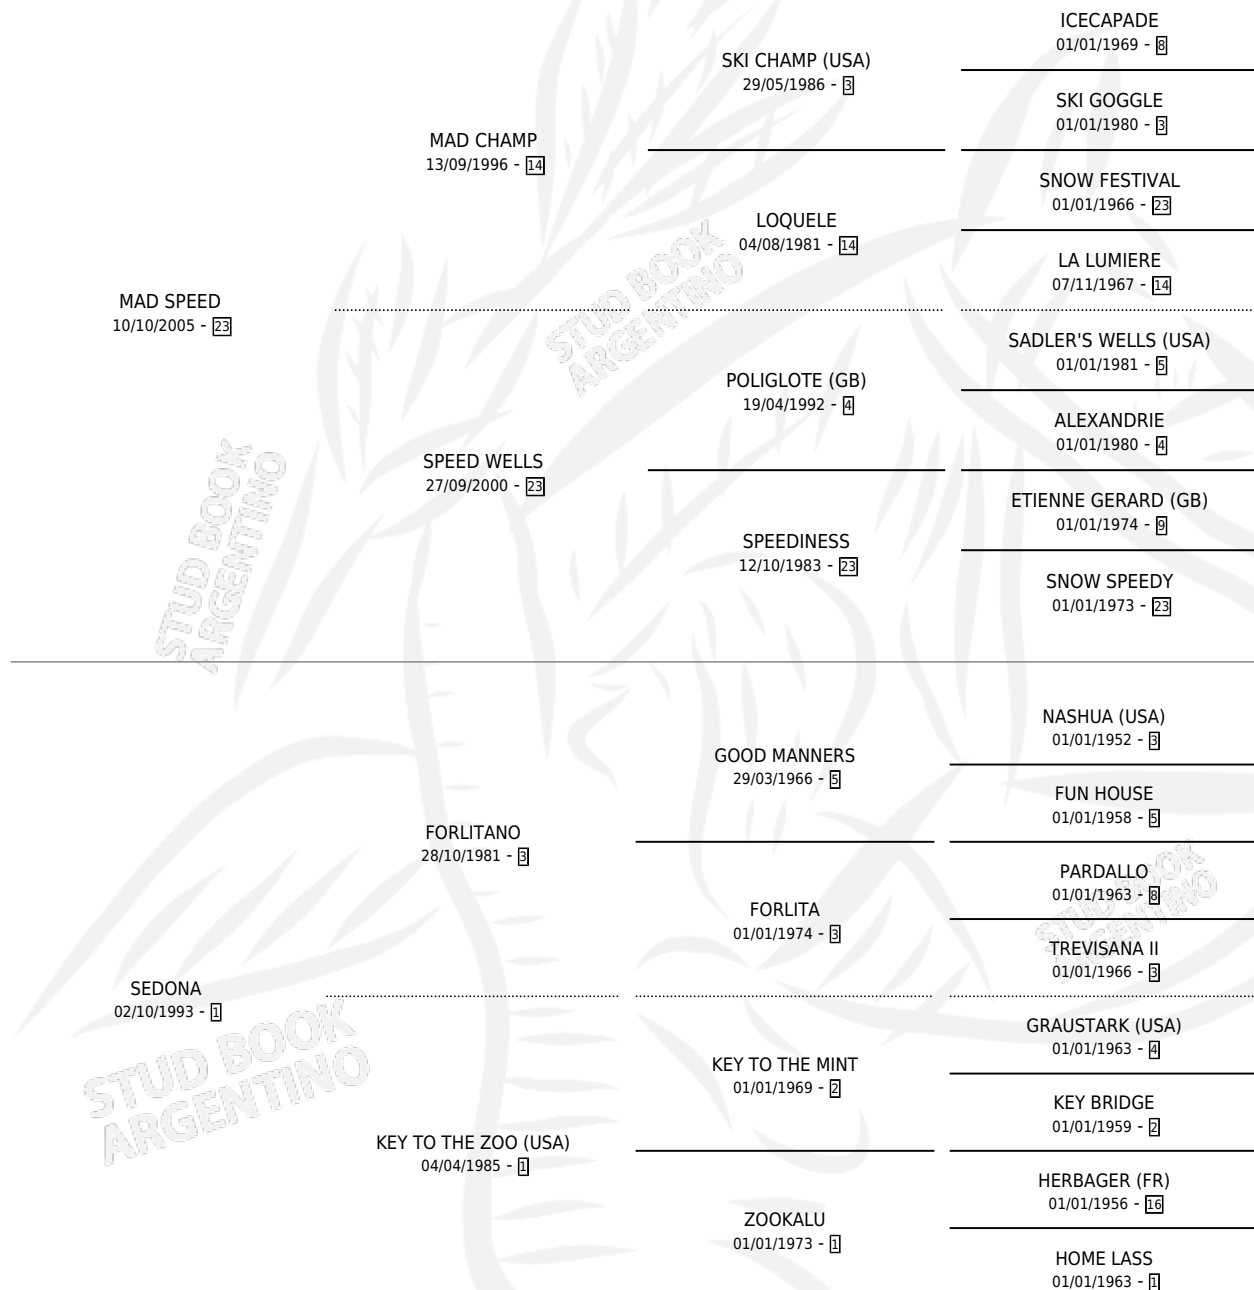

TOP SPEED

por MAD SPEED y SEDONA por FORLITANO

Argentina · Hembra · Zaino · SP · 02/09/2013
Familia 1 · Volumen 41

ESTADO

TIPIFICACIÓN SANGUÍNEA	X
TIPIFICACIÓN POR ADN	✓
PASAPORTE	✓
IDENTIFICACIÓN POR MICROCHIP	✓
REPRODUCTOR	✓

Lugar de nacimiento: Campo particular

Criador: Sin dato

~

HIJOS

	MACHOS	HEMBRAS
1 NACIERON	0	1

SIN ACTUACIONES

PEDIGREE