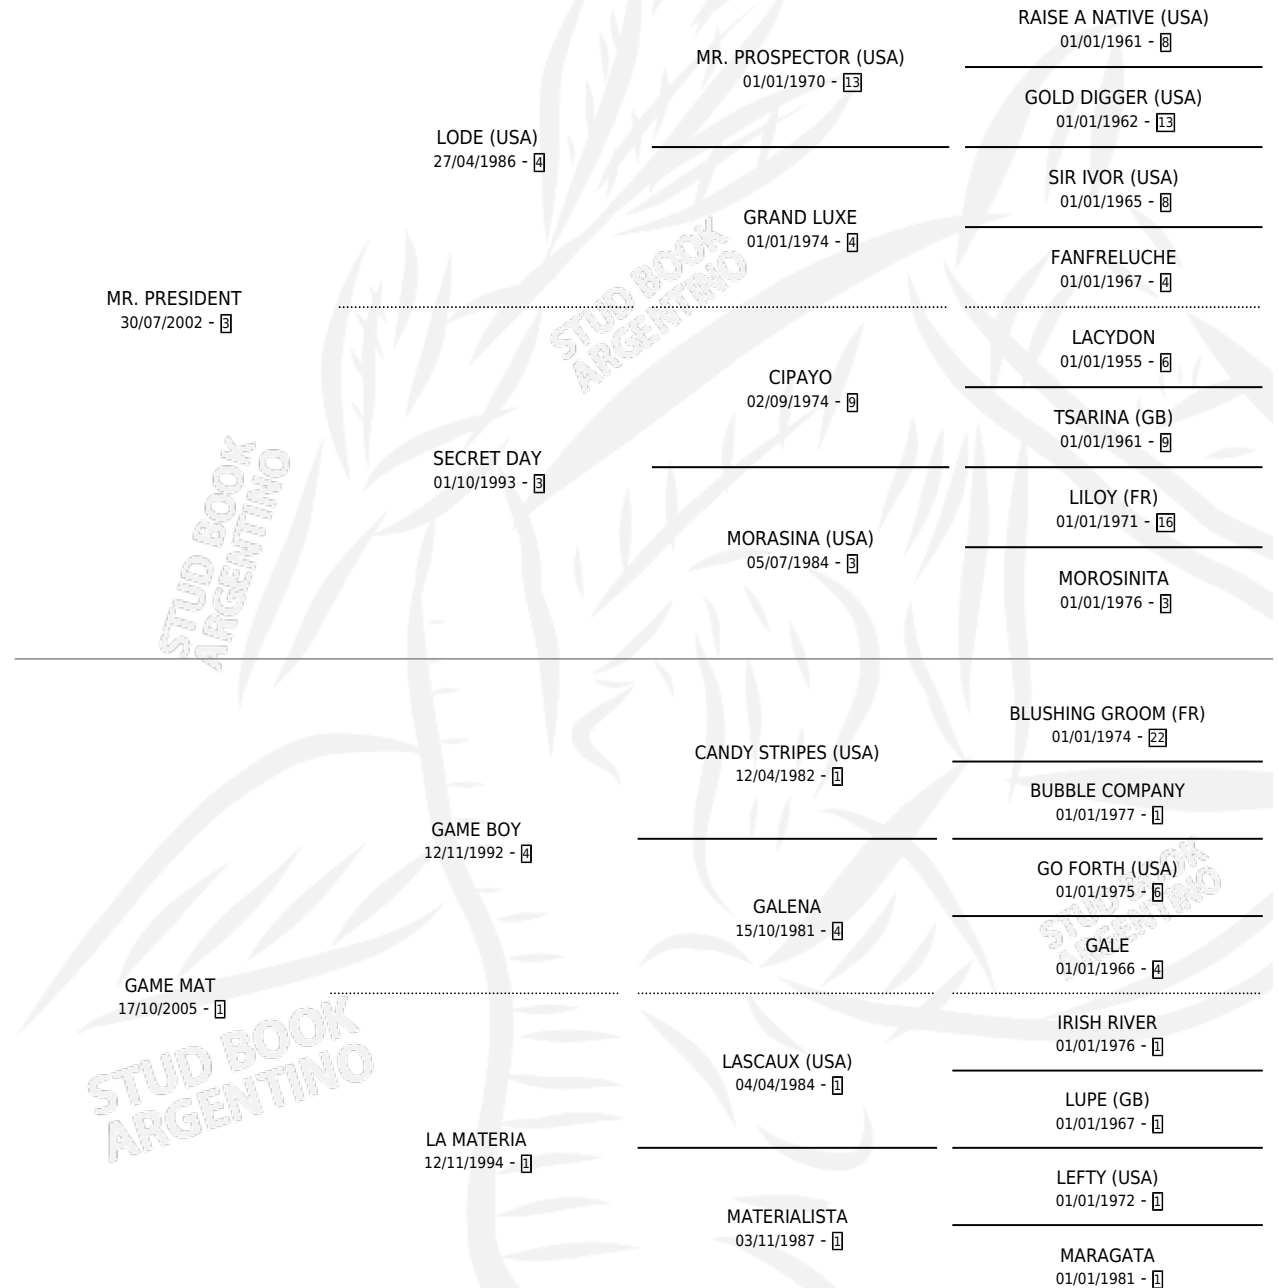

LA ADOLFINA

por MR. PRESIDENT y GAME MAT por GAME BOY

Argentina · Hembra · Alazan · SP · 13/10/2013
Familia 1-d · Volumen 41

ESTADO

| | |
|------------------------------|---|
| TIPIFICACIÓN SANGUÍNEA | X |
| TIPIFICACIÓN POR ADN | X |
| PASAPORTE | X |
| IDENTIFICACIÓN POR MICROCHIP | X |
| REPRODUCTOR | X |

Lugar de nacimiento: Doña Irma

Criador: Antunes Nazareno Cesar

PEDIGREE

LA ADOLFINA

Datos oficiales del Stud Book Argentino

Documento generado el 06/05/2026

studbook.org.ar