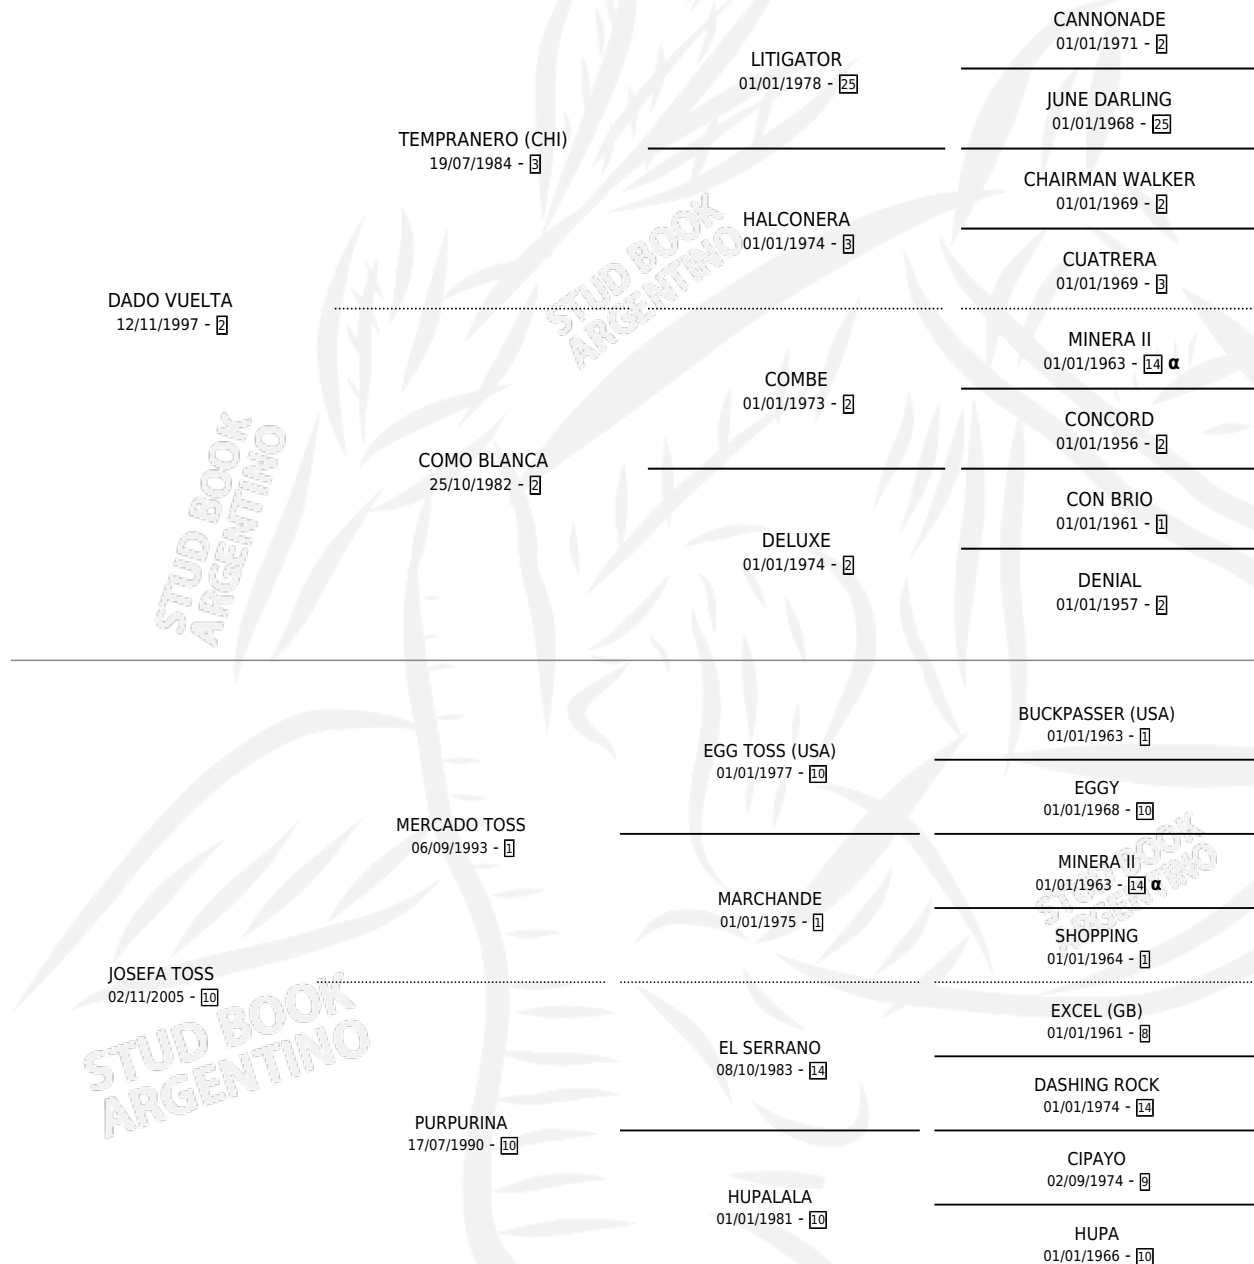

DADA JOSE

por DADO VUELTA y JOSEFA TOSS por MERCADO TOSS

Argentina · Hembra · Alazan · SP · 26/10/2013
Familia 10-a · Volumen 41

ESTADO

TIPIFICACIÓN SANGUÍNEA	X
TIPIFICACIÓN POR ADN	X
PASAPORTE	X
IDENTIFICACIÓN POR MICROCHIP	X
REPRODUCTOR	X

Lugar de nacimiento: Doña Irma

Criador: Sin dato

PEDIGREE

INBREEDING : α

DADA JOSE

Datos oficiales del Stud Book Argentino

Documento generado el 05/05/2026

studbook.org.ar