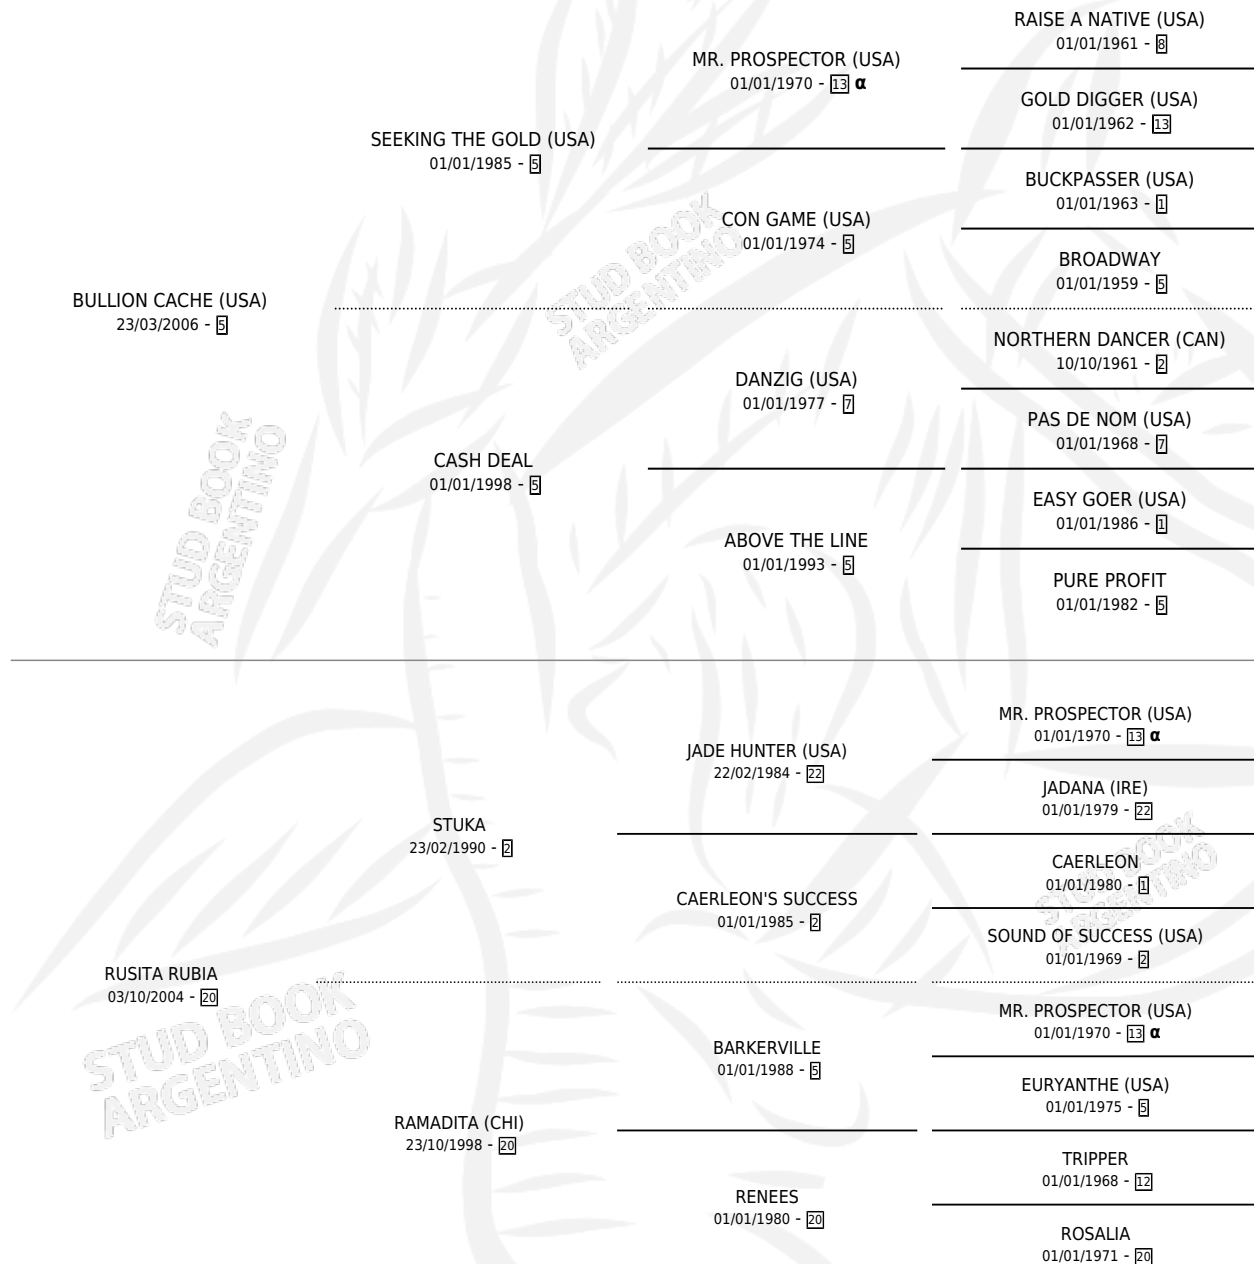

RUBIA D'CACHE

por **BULLION CACHE (USA)** y **RUSITA RUBIA** por **STUKA**

Argentina · Hembra · Zaino · SP · 30/08/2013
Familia 20 · Volumen 41

ESTADO

TIPIFICACIÓN SANGUÍNEA	X
TIPIFICACIÓN POR ADN	✓
PASAPORTE	✓
IDENTIFICACIÓN POR MICROCHIP	✓
REPRODUCTOR	✓

Lugar de nacimiento: Campo particular

Criador: Stoll Roberto Javier y Stoll Horacio Manuel

~

HIJOS

	MACHOS	HEMBRAS
4 NACIERON	2	2
2 CORRIERON	0	2
2 GANARON	0	2
0 GANADORES CL	0 GANADORES GR	0 GANADORES G1

PEDIGREE

INBREEDING : α