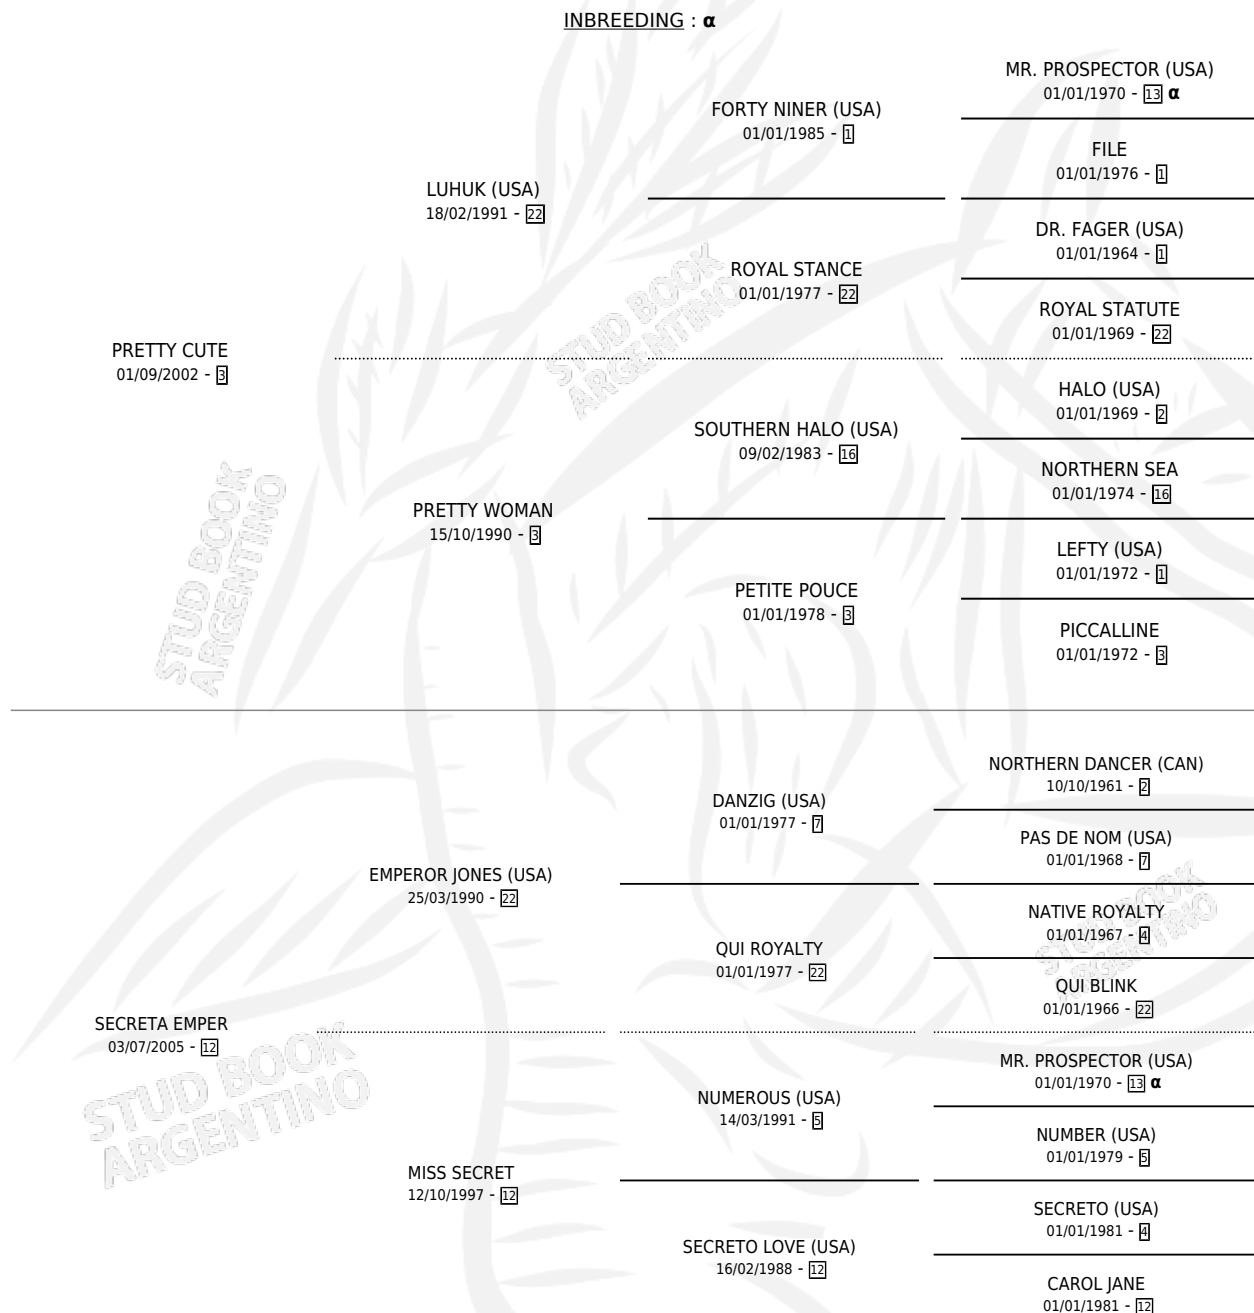

PRETTY EMPER

por PRETTY CUTE y SECRETA EMPER por EMPEROR JONES (USA)

Argentina · Macho · Zaino · SP · 13/10/2013
Familia 12-c · Volumen 41

ESTADO

TIPIFICACIÓN SANGUÍNEA	X
TIPIFICACIÓN POR ADN	✓
PASAPORTE	✓
IDENTIFICACIÓN POR MICROCHIP	✓
REPRODUCTOR	X

Lugar de nacimiento: Ranquel
Criador: Ranquel

PEDIGREE

INBREEDING : α

PRETTY EMPER

Datos oficiales del Stud Book Argentino

Documento generado el 04/05/2026

studbook.org.ar