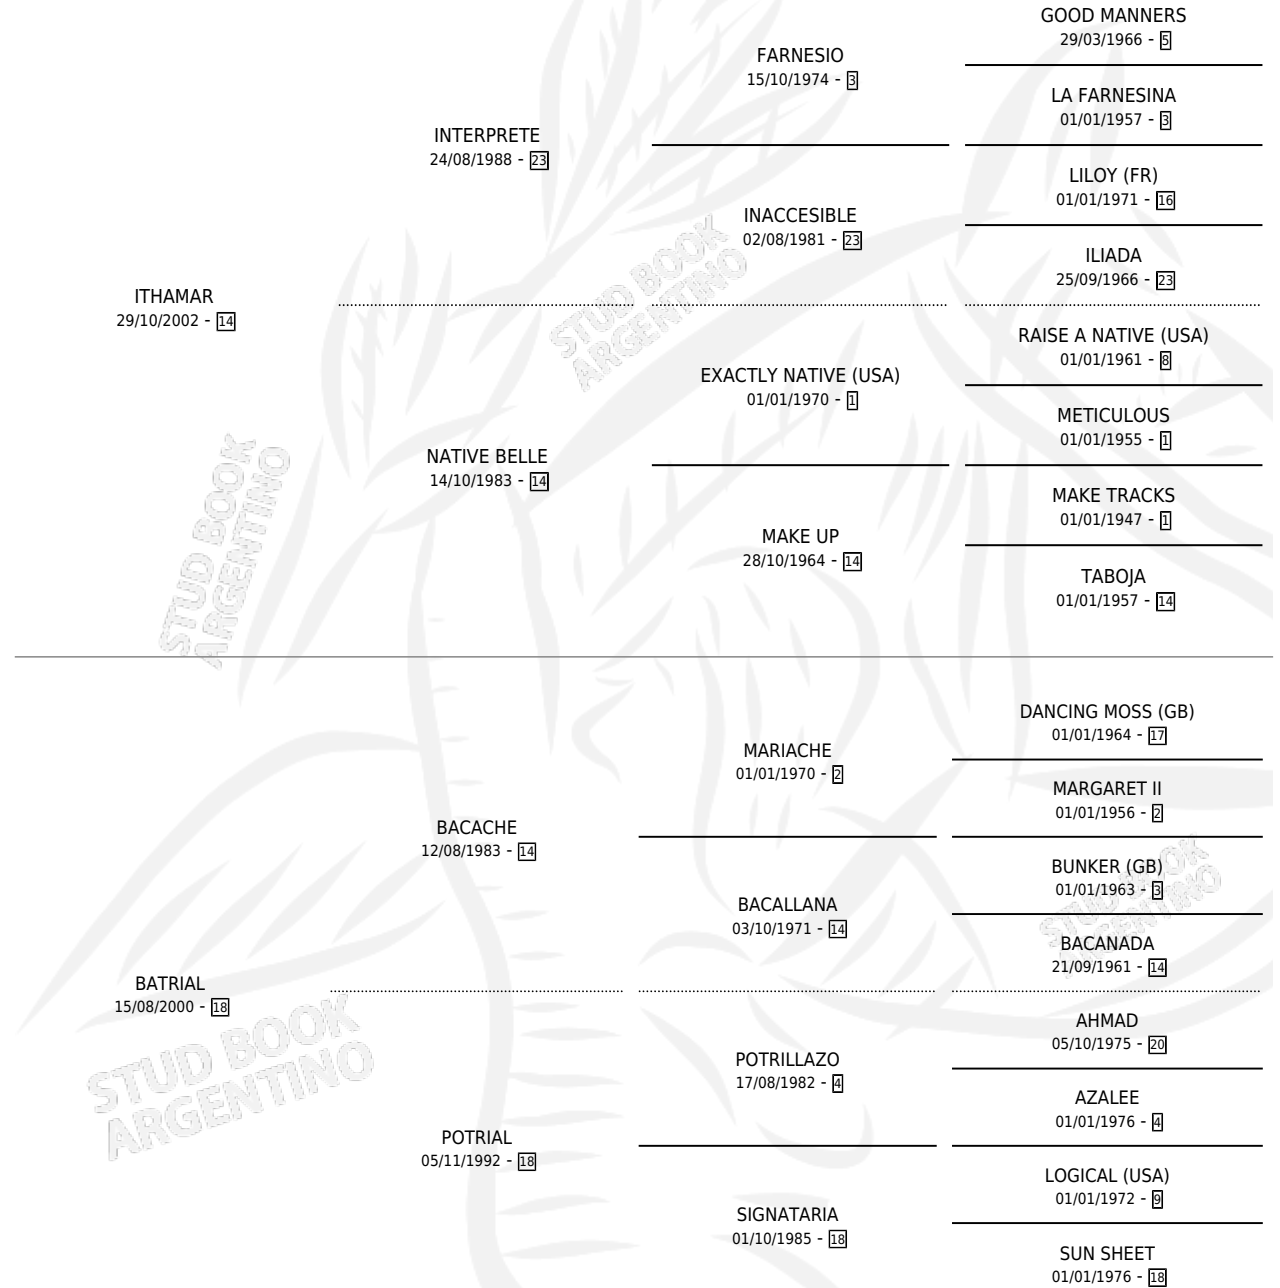

NAVEGANTE MAR

por ITHAMAR y BATRIAL por BACACHE

Argentina · Macho · Alazan · SP · 11/10/2013
Familia 18-a · Volumen 41

ESTADO

TIPIFICACIÓN SANGUÍNEA	X
TIPIFICACIÓN POR ADN	✓
PASAPORTE	X
IDENTIFICACIÓN POR MICROCHIP	✓
REPRODUCTOR	X

Lugar de nacimiento: Capilla De La Sierra

Criador: Capilla De La Sierra

PEDIGREE

NAVEGANTE MAR

Datos oficiales del Stud Book Argentino

Documento generado el 10/05/2026

studbook.org.ar