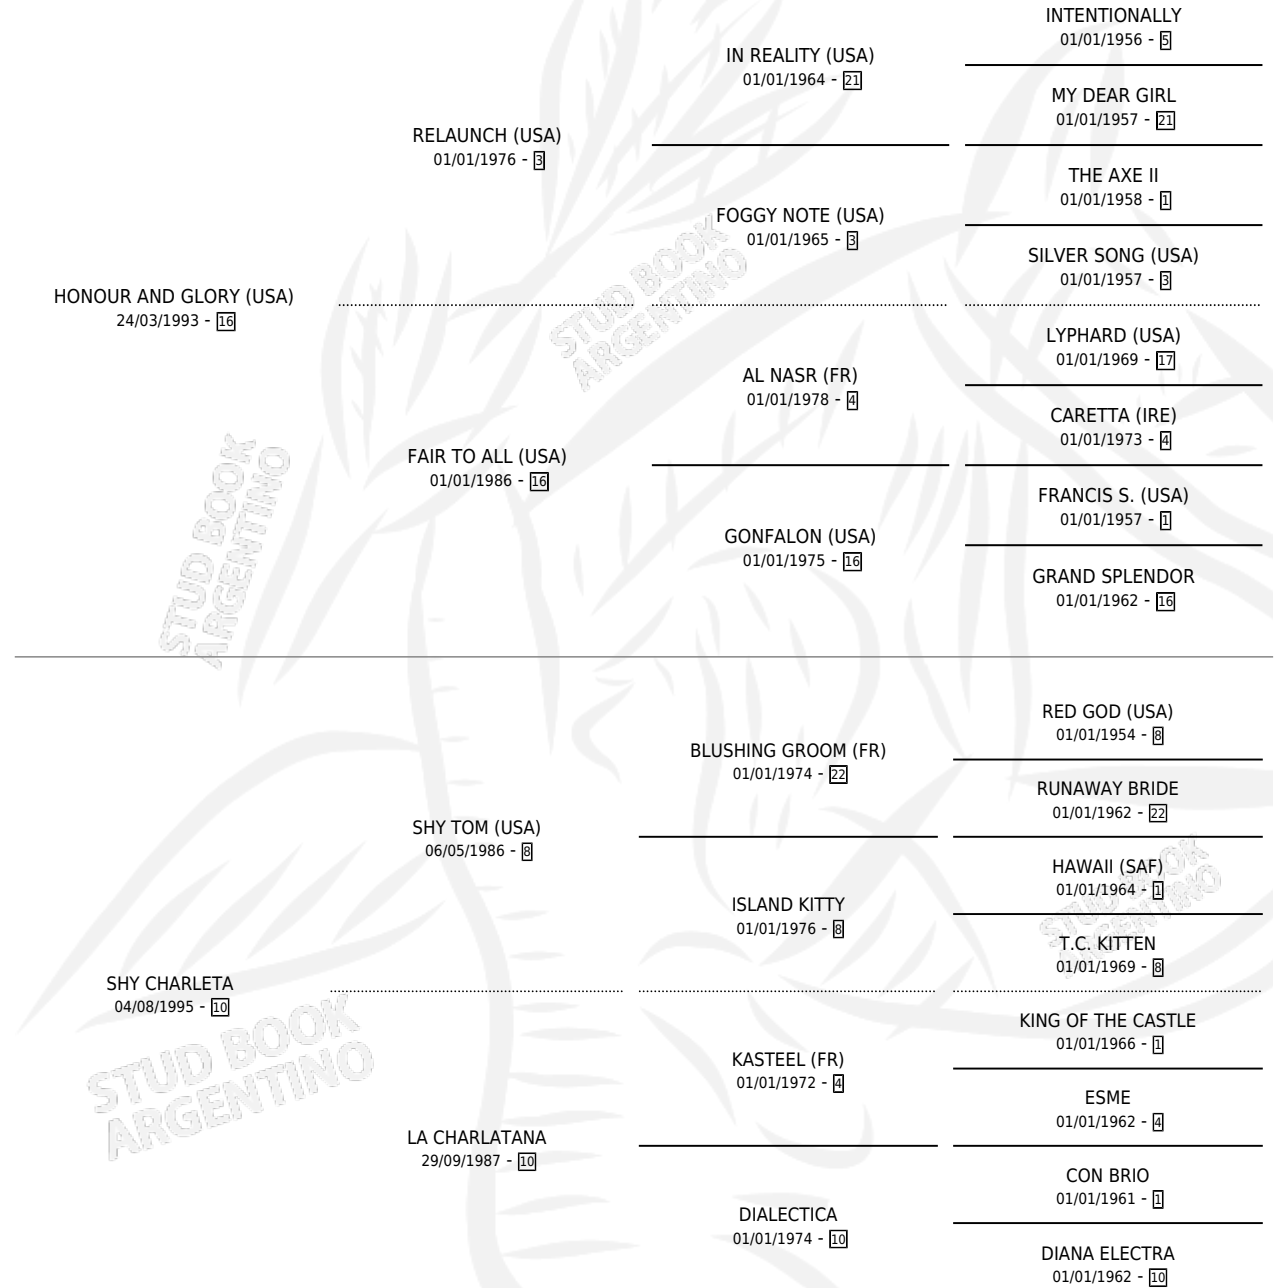

FARSANTE GLORY

por HONOUR AND GLORY (USA) y SHY CHARLETA por SHY TOM (USA)

Argentina · Macho · Zaino · SP · 08/10/2013
Familia 10-b · Volumen 41

ESTADO

TIPIFICACIÓN SANGUÍNEA	X
TIPIFICACIÓN POR ADN	✓
PASAPORTE	✓
IDENTIFICACIÓN POR MICROCHIP	✓
REPRODUCTOR	X

Lugar de nacimiento: Cal Ramon
Criador: Cal Ramon

PEDIGREE

CAMPAÑA

Solo carreras oficiales de Argentina

POR EDAD

EDAD	CC	1°	2°	3°	4°	5°	NP	CLC	CLG	CLCG1	CLGG1	IMPORTE	GANANCIA / CC
2 AÑOS	1	0	0	0	0	0	1	0	0	0	0	\$0	\$0
3 AÑOS	6	1	0	1	2	0	2	0	0	0	0	\$99,400	\$16,567
4 AÑOS	1	0	0	0	0	0	1	0	0	0	0	\$0	\$0
TOTALES	8	1	0	1	2	0	4	0	0	0	0	\$99,400	\$12,425
%		12.5%	0.0%	12.5%	25.0%	0.0%	50.0%	0.0%	0.0%	0.0%	0.0%		

Ganador en San Isidro - \$99,400, a los 3 años.

POR DISTANCIA

HIPODROMO	CC	1°	2°	3°	4°	5°	NP	CLC	CLG	CLCG1	CLGG1	IMPORTE
LA PLATA	3	0	0	0	1	0	2	0	0	0	0	\$14,520
1200 MTS	2	0	0	0	0	0	2	0	0	0	0	\$0
1300 MTS	1	0	0	0	1	0	0	0	0	0	0	\$14,520
PALERMO	1	0	0	0	0	0	1	0	0	0	0	\$0
1400 MTS	1	0	0	0	0	0	1	0	0	0	0	\$0
SAN ISIDRO	4	1	0	1	1	0	1	0	0	0	0	\$84,880
1100 MTS	1	0	0	0	1	0	0	0	0	0	0	\$7,120
1200 MTS	2	1	0	1	0	0	0	0	0	0	0	\$77,760
1400 MTS	1	0	0	0	0	0	1	0	0	0	0	\$0