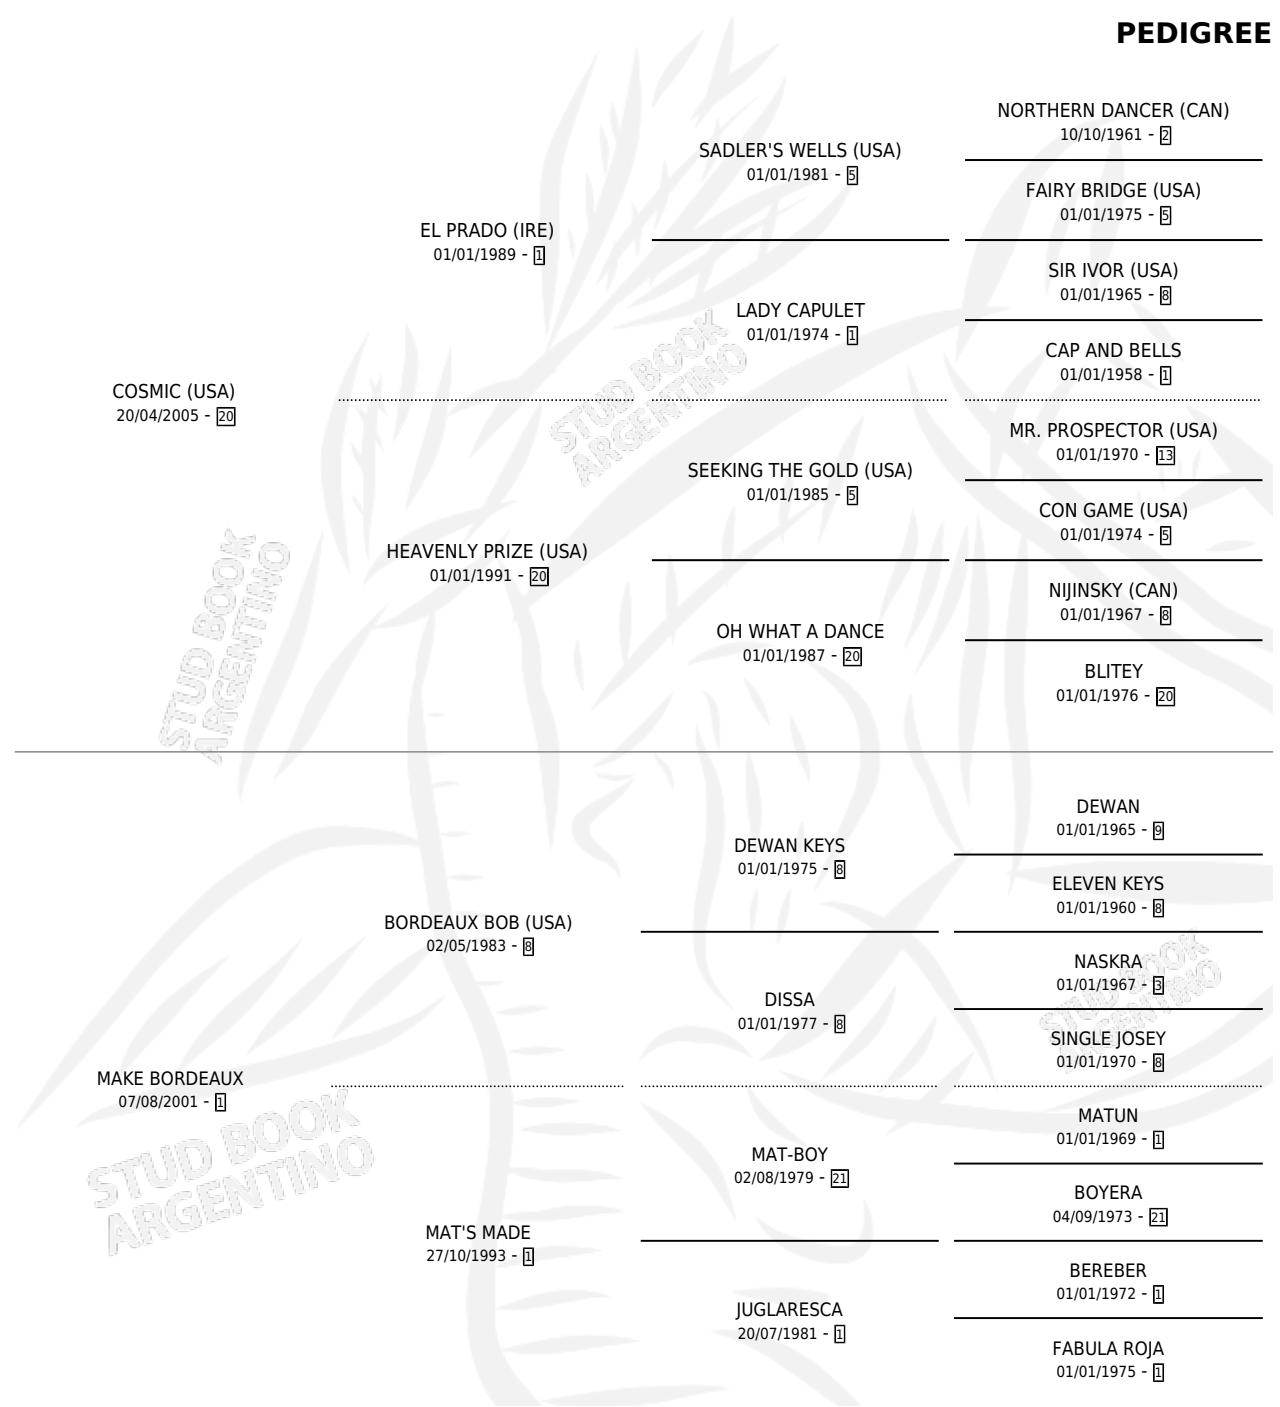

COSMETOLOGA

por COSMIC (USA) y MAKE BORDEAUX por BORDEAUX BOB (USA)

Argentina · Hembra · Zaino · SP · 11/10/2013
Familia 1-w · Volumen 41

ESTADO

TIPIFICACIÓN SANGUÍNEA	X
TIPIFICACIÓN POR ADN	✓
PASAPORTE	✓
IDENTIFICACIÓN POR MICROCHIP	✓
REPRODUCTOR	✓

Lugar de nacimiento: Los Cesares
Criador: Los Cesares

~

HIJOS

	MACHOS	HEMBRAS
2 NACIERON	2	0
2 CORRIERON	2	0

SIN ACTUACIONES

PEDIGREE