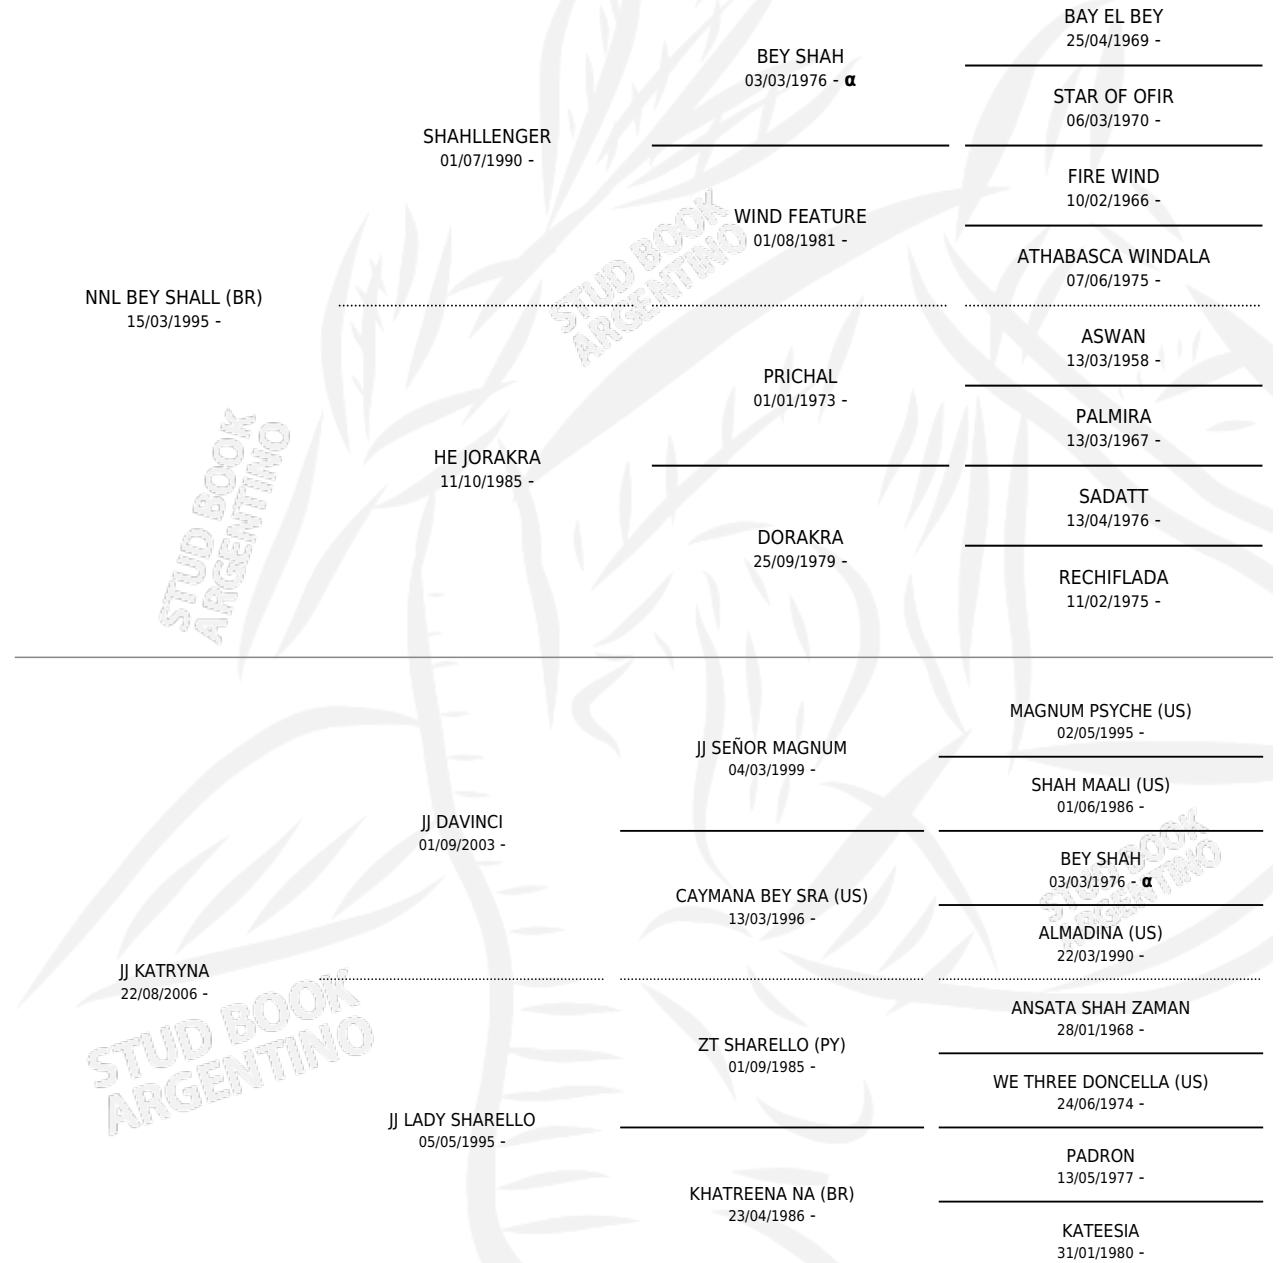

LL SHATRYNA

por NNL BEY SHALL (BR) y JJ KATRYNA por JJ DAVINCI

Argentina · Hembra · Zaino · AP · 18/10/2013
Familia · Volumen 41

ESTADO

TIPIFICACIÓN SANGUÍNEA	X
TIPIFICACIÓN POR ADN	✓
PASAPORTE	✓
IDENTIFICACIÓN POR MICROCHIP	X
REPRODUCTOR	✓

Lugar de nacimiento: Maalesh
Criador: Cossini Alfredo Osvaldo

~

HIJOS

	MACHOS	HEMBRAS
2 NACIERON	1	1

SIN ACTUACIONES

PEDIGREE

INBREEDING : α