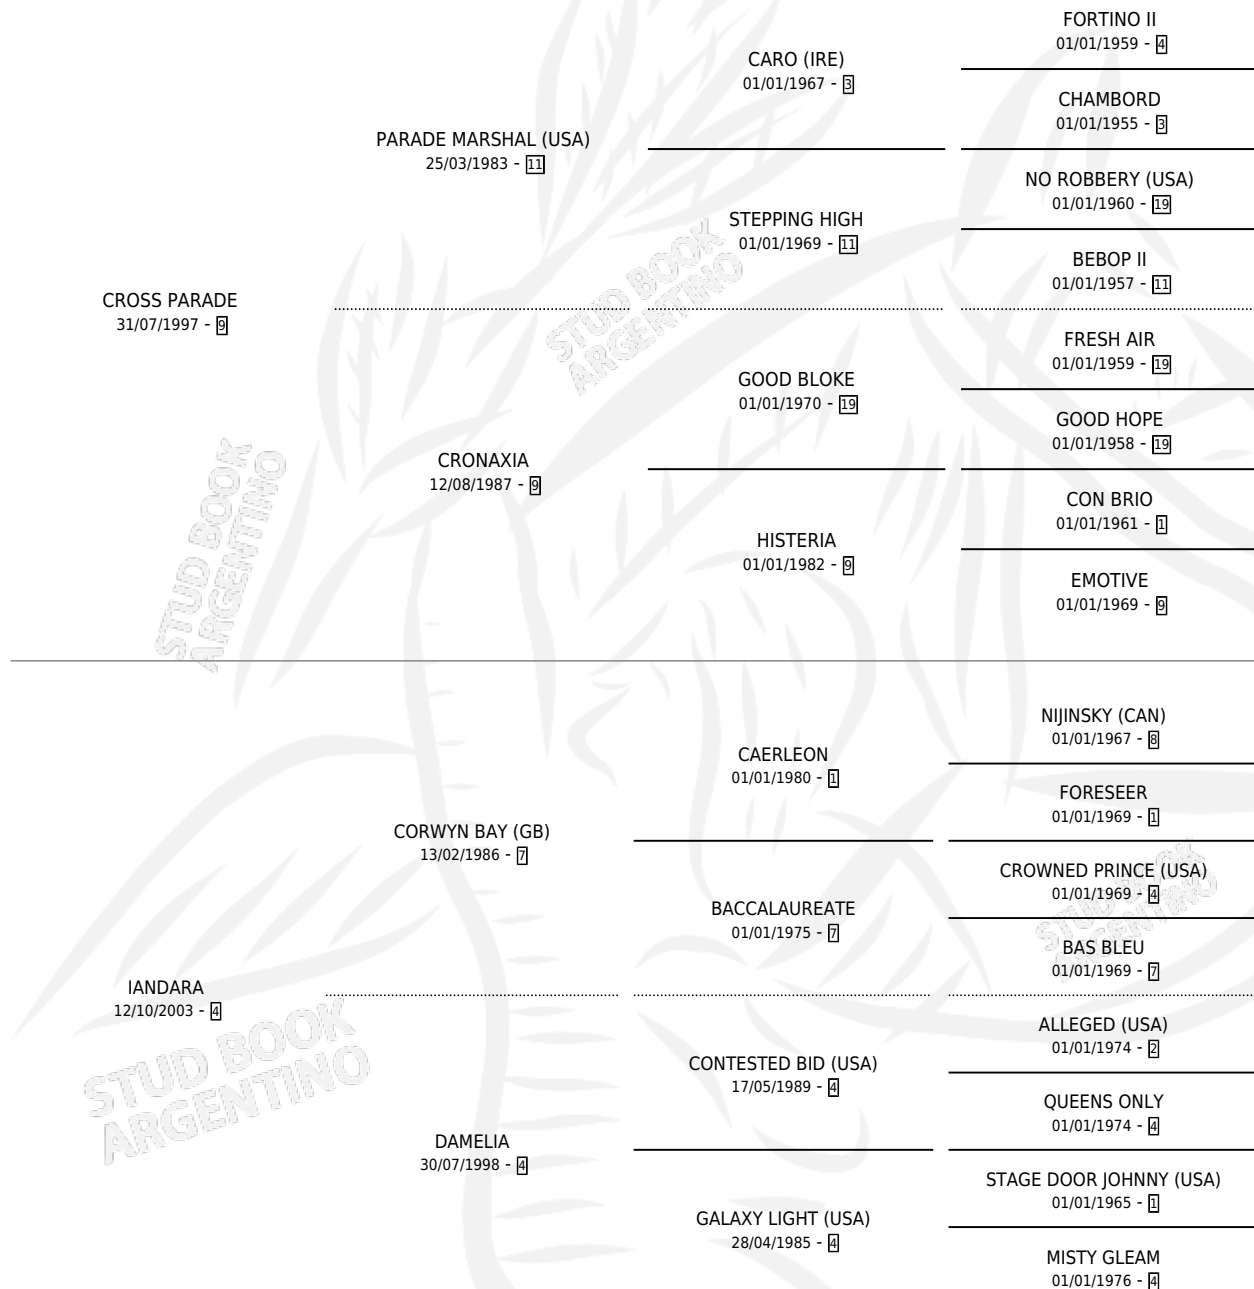

ESPERADO PARADE

por CROSS PARADE y IANDARA por CORWYN BAY (GB)

Argentina · Macho · Alazan · SP · 08/10/2013
Familia 4-f · Volumen 41

ESTADO

TIPIFICACIÓN SANGUÍNEA	X
TIPIFICACIÓN POR ADN	✓
PASAPORTE	✓
IDENTIFICACIÓN POR MICROCHIP	✓
REPRODUCTOR	X

Lugar de nacimiento: Doctor Fish

Criador: Doctor Fish

PEDIGREE

CAMPAÑA

Solo carreras oficiales de Argentina

POR EDAD

EDAD	CC	1°	2°	3°	4°	5°	NP	CLC	CLG	CLCG1	CLGG1	IMPORTE	GANANCIA / CC
4 AÑOS	1	0	0	0	0	0	1	0	0	0	0	\$0	\$0
5 AÑOS	4	0	0	0	1	0	3	0	0	0	0	\$12,800	\$3,200
6 AÑOS	1	0	0	0	0	0	1	0	0	0	0	\$0	\$0
TOTALES	6	0	0	0	1	0	5	0	0	0	0	\$12,800	\$2,133
%		0.0%	0.0%	0.0%	16.7%	0.0%	83.3%	0.0%	0.0%	0.0%	0.0%		